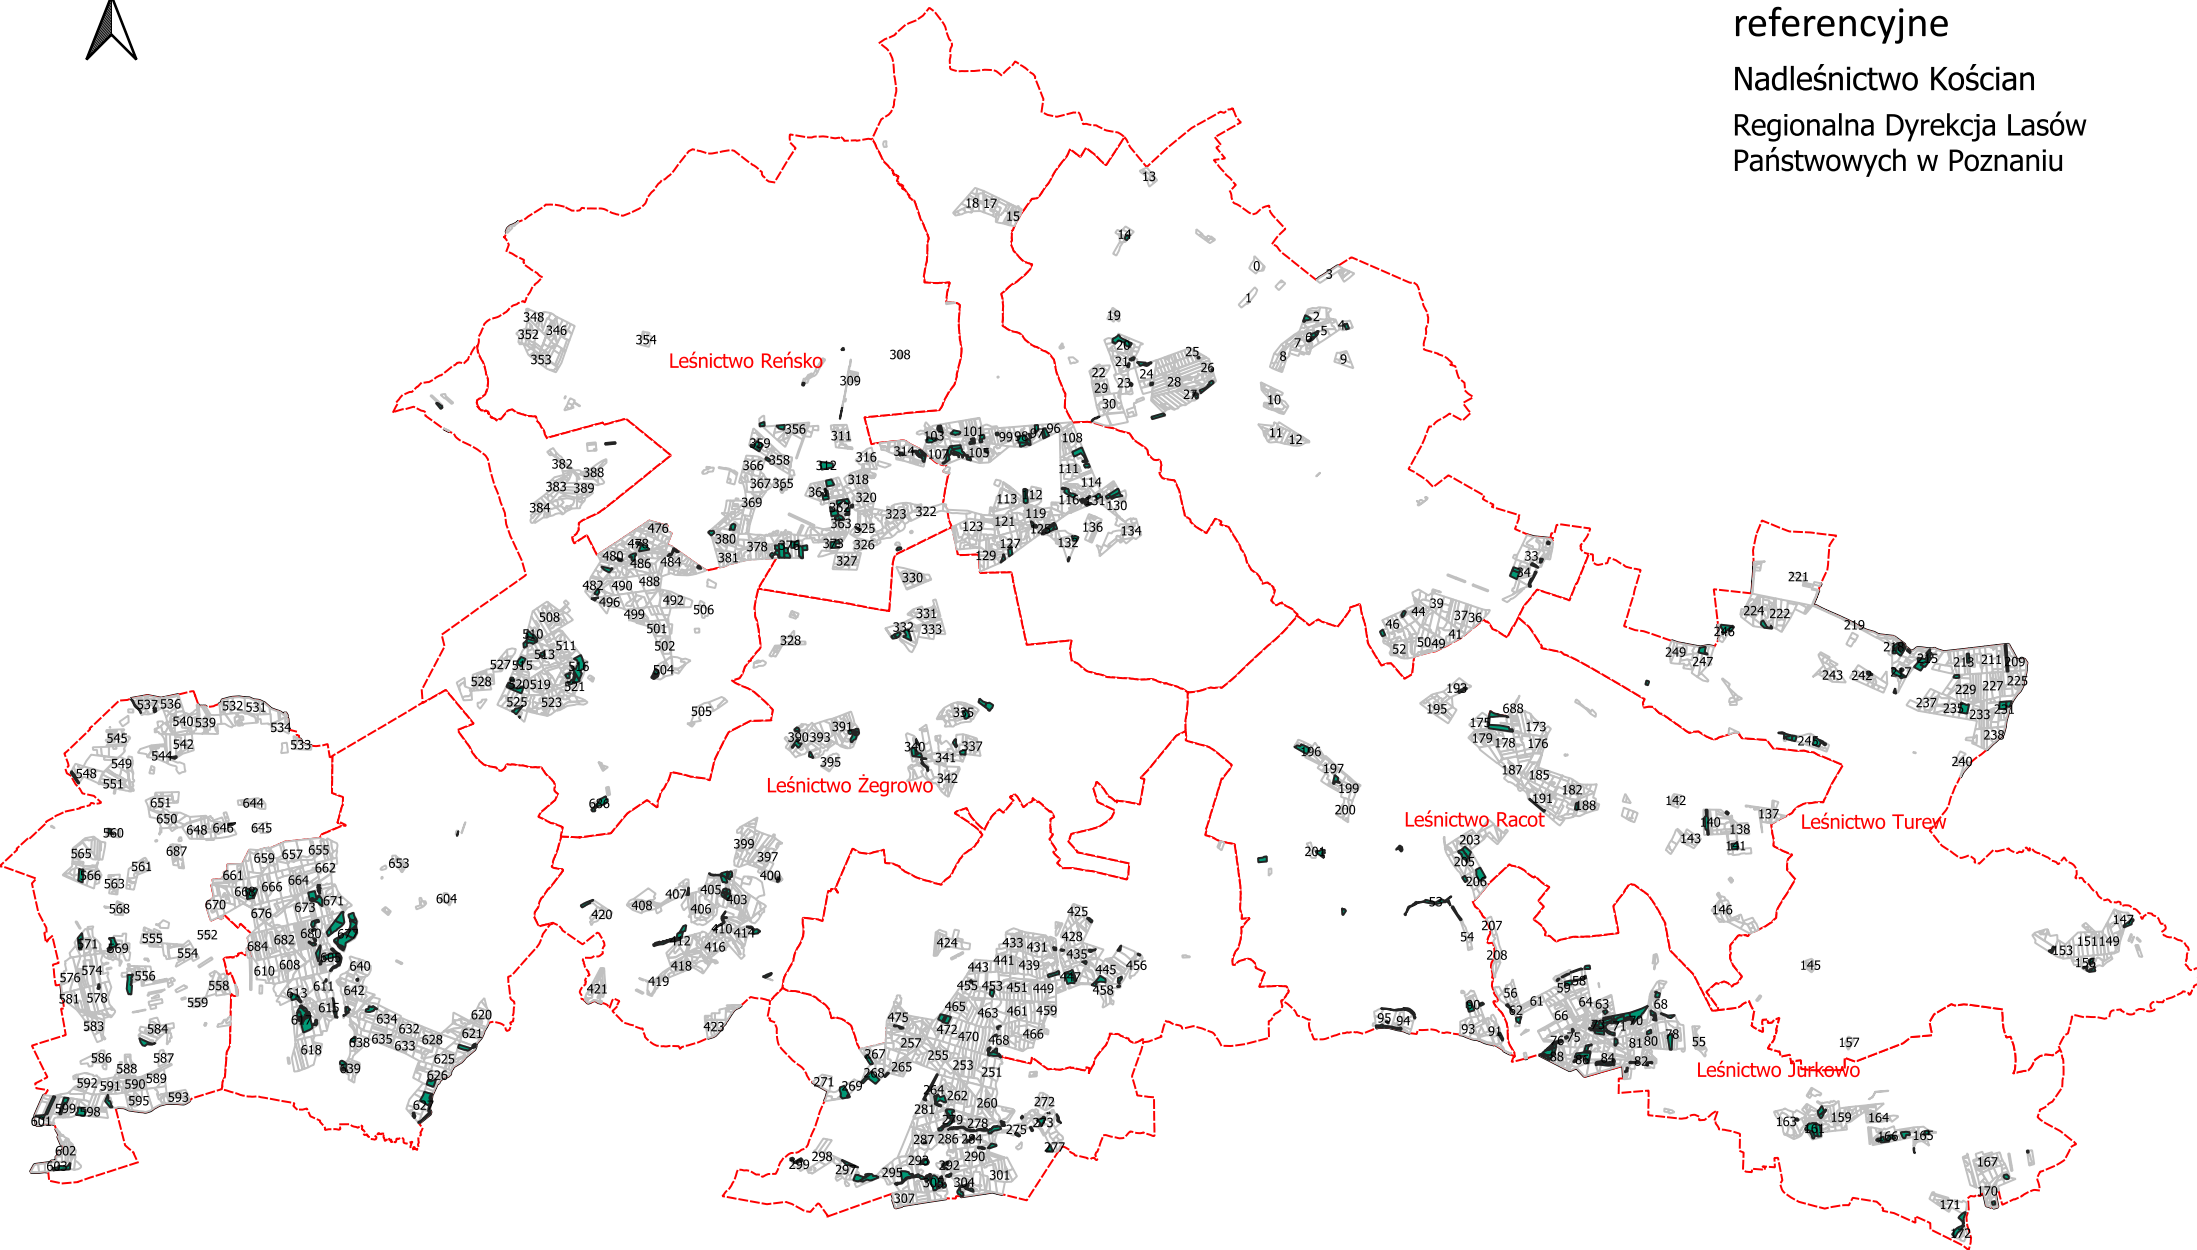

Powierzchnie referencyjne
Nadleśnictwo Kościan
Regionalna Dyrekcja Lasów Państwowych w Poznaniu

Legenda

 powierzchnie referencyjne

0 5 10 km