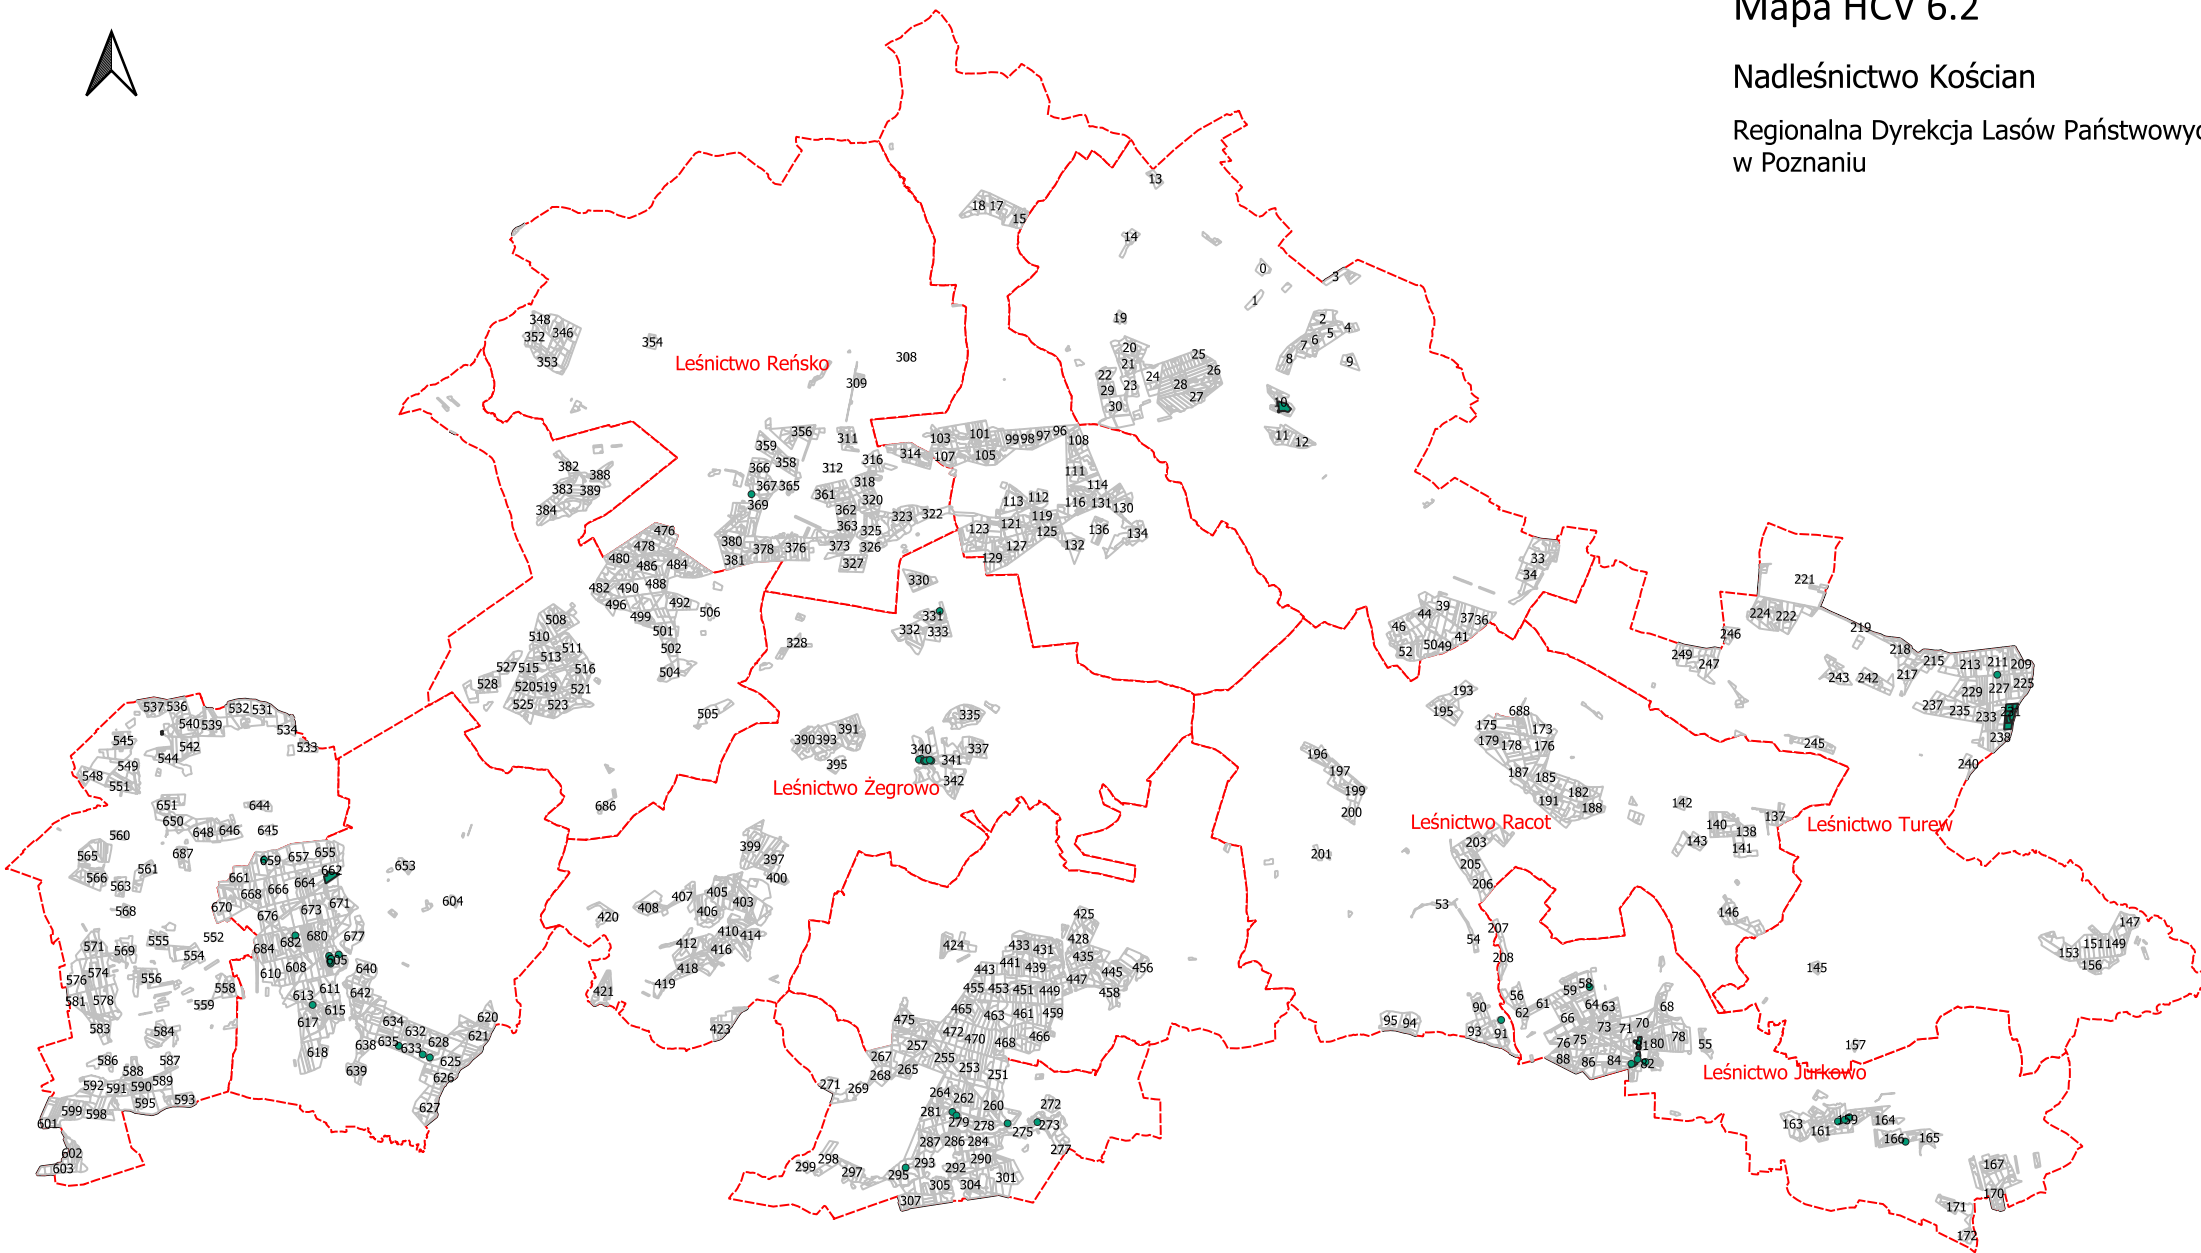

Mapa HCV 6.2

Nadleśnictwo Kościan

Regionalna Dyrekcja Lasów Państwowych
w Poznaniu

Legenda

 HCV 6.2