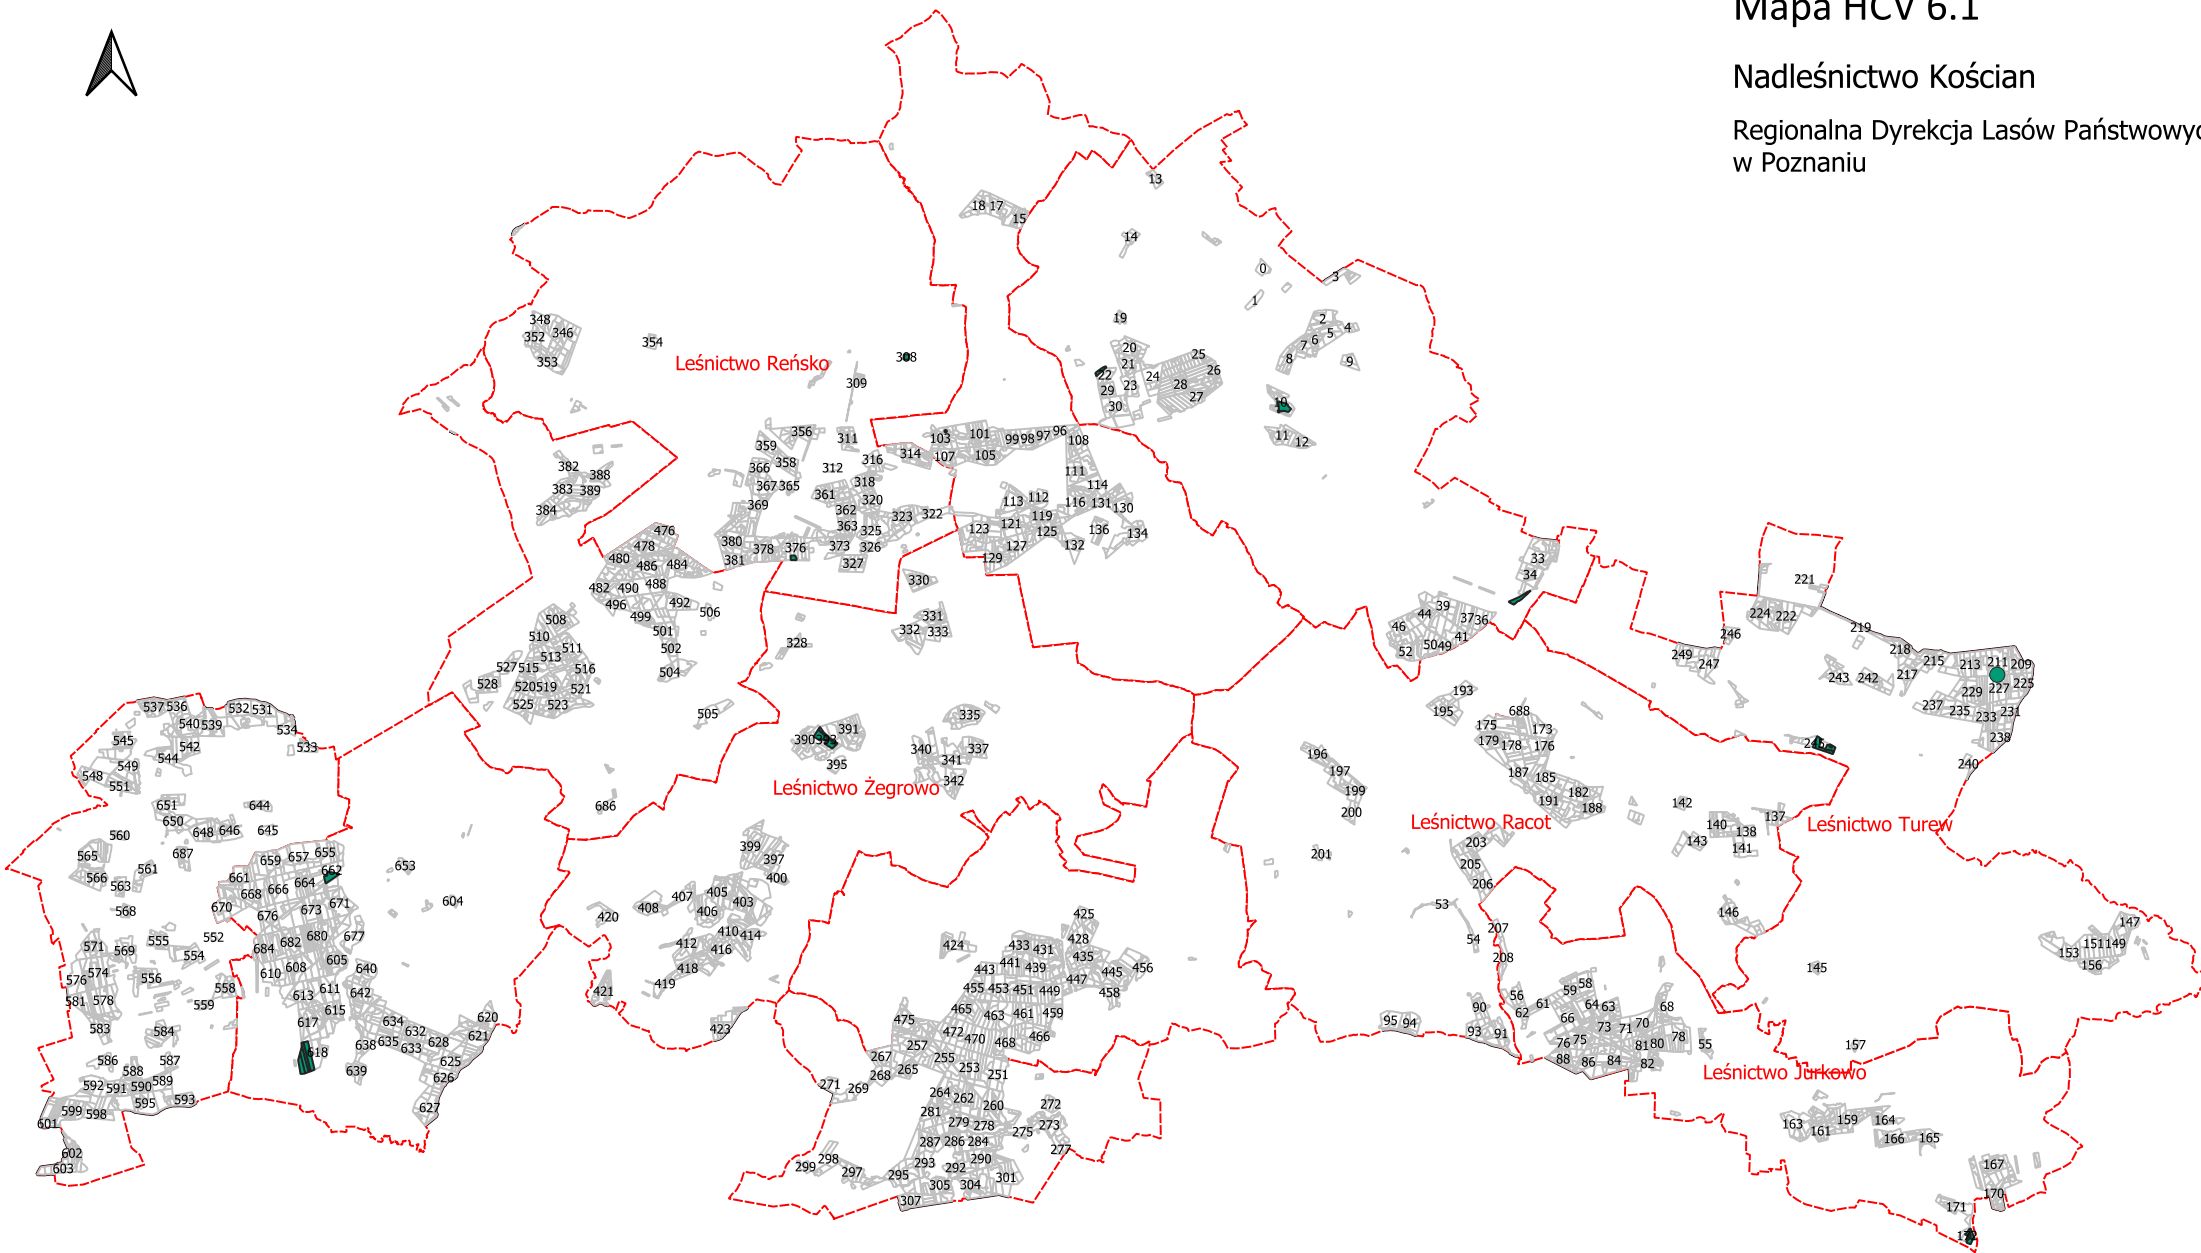

# Mapa HCV 6.1

Nadleśnictwo Kościan

Regionalna Dyrekcja Lasów Państwowych  
w Poznaniu

Legenda

 HCV 6.1