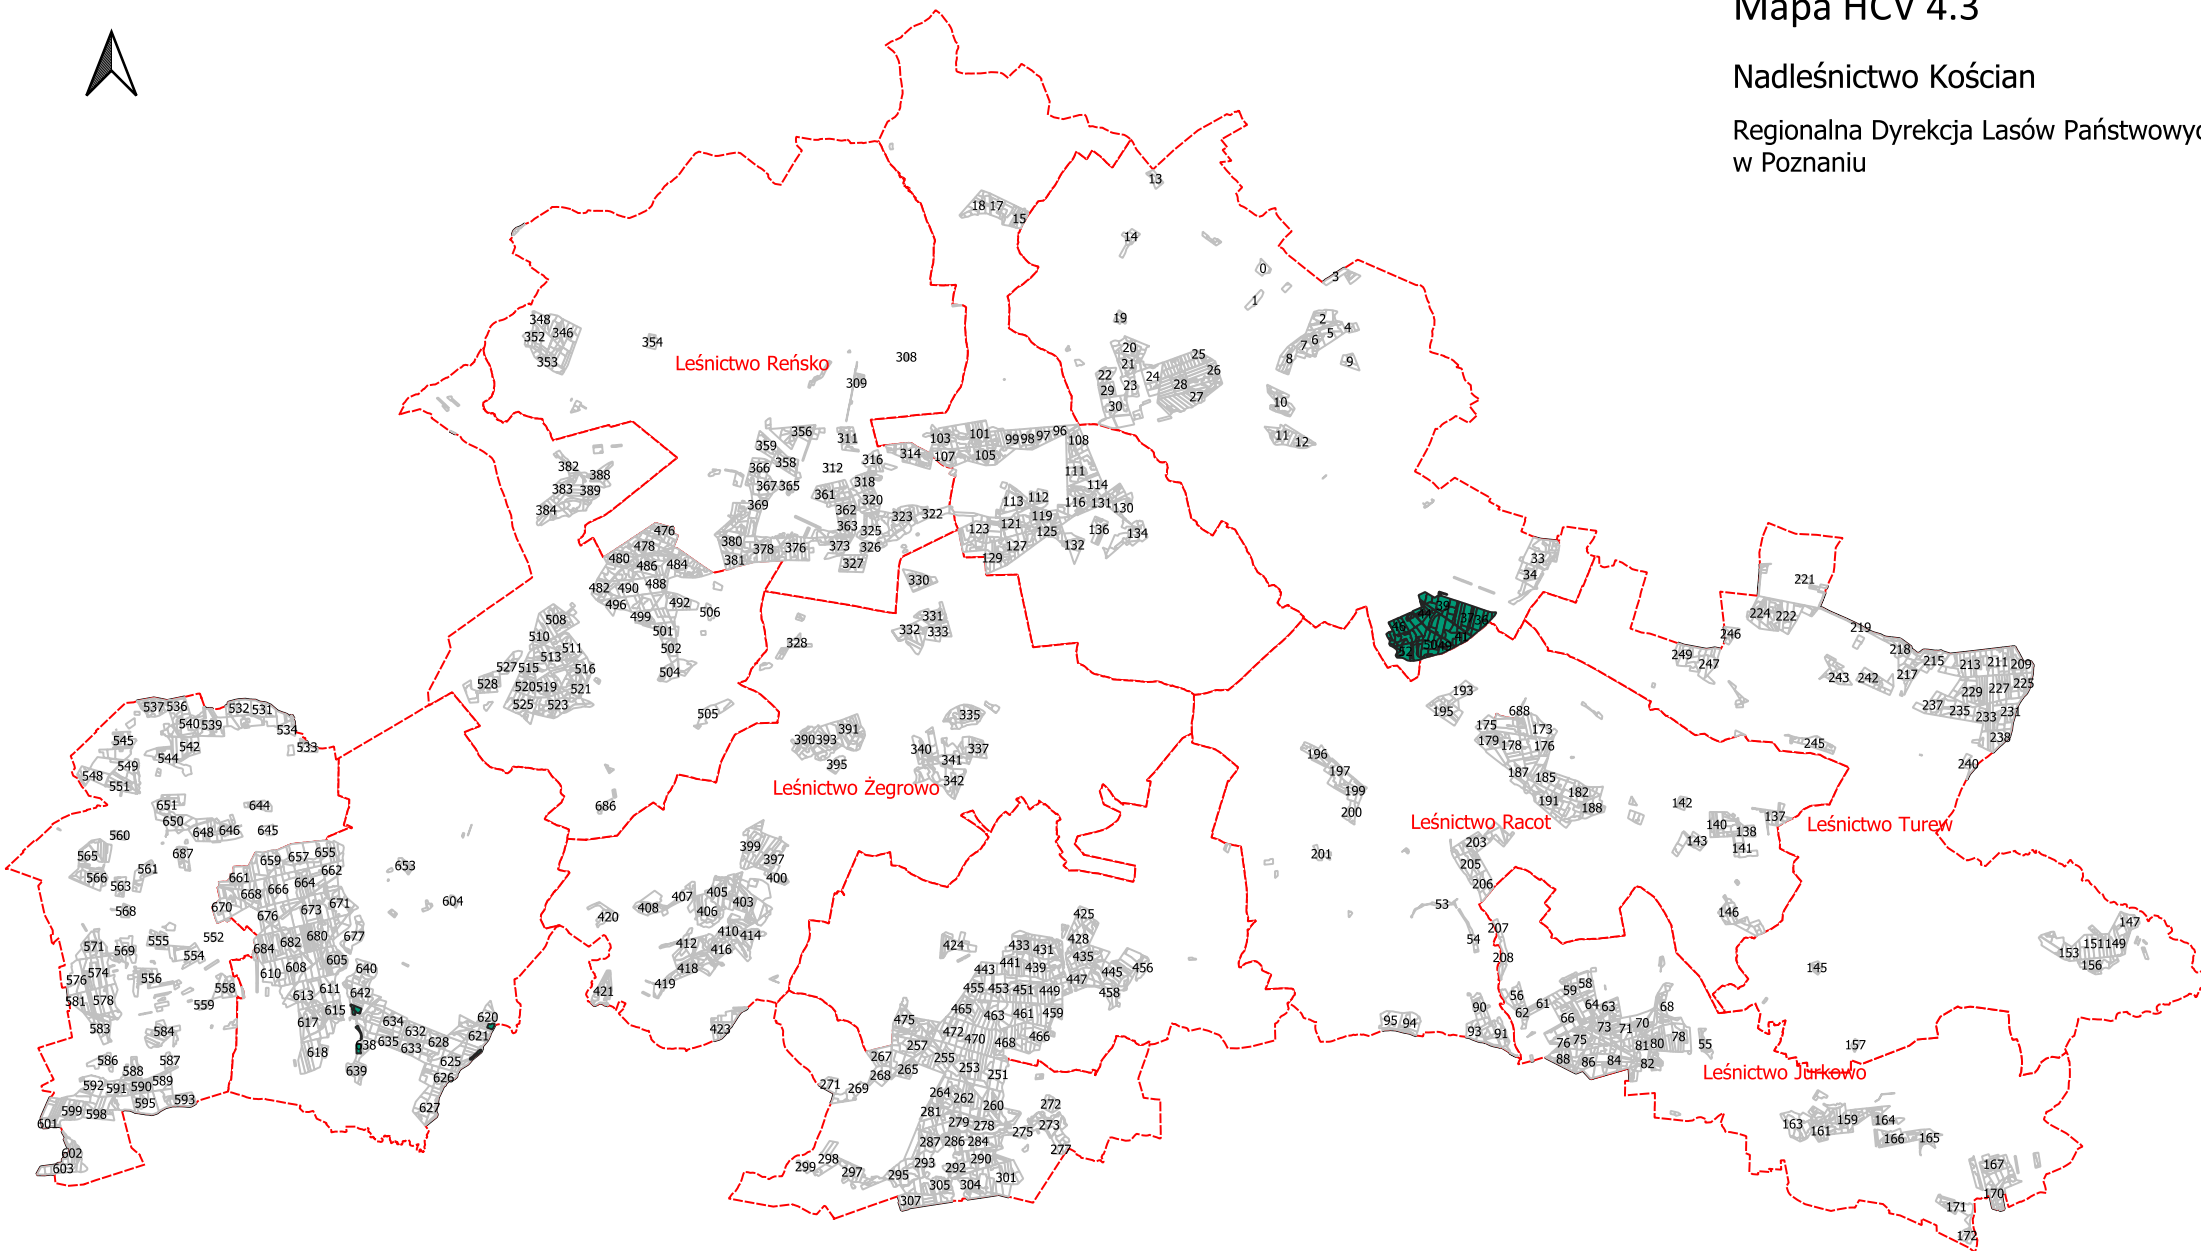

# Mapa HCV 4.3

Nadleśnictwo Kościan

Regionalna Dyrekcja Lasów Państwowych  
w Poznaniu

Legenda

 HCV 4.3

0 5 10 km