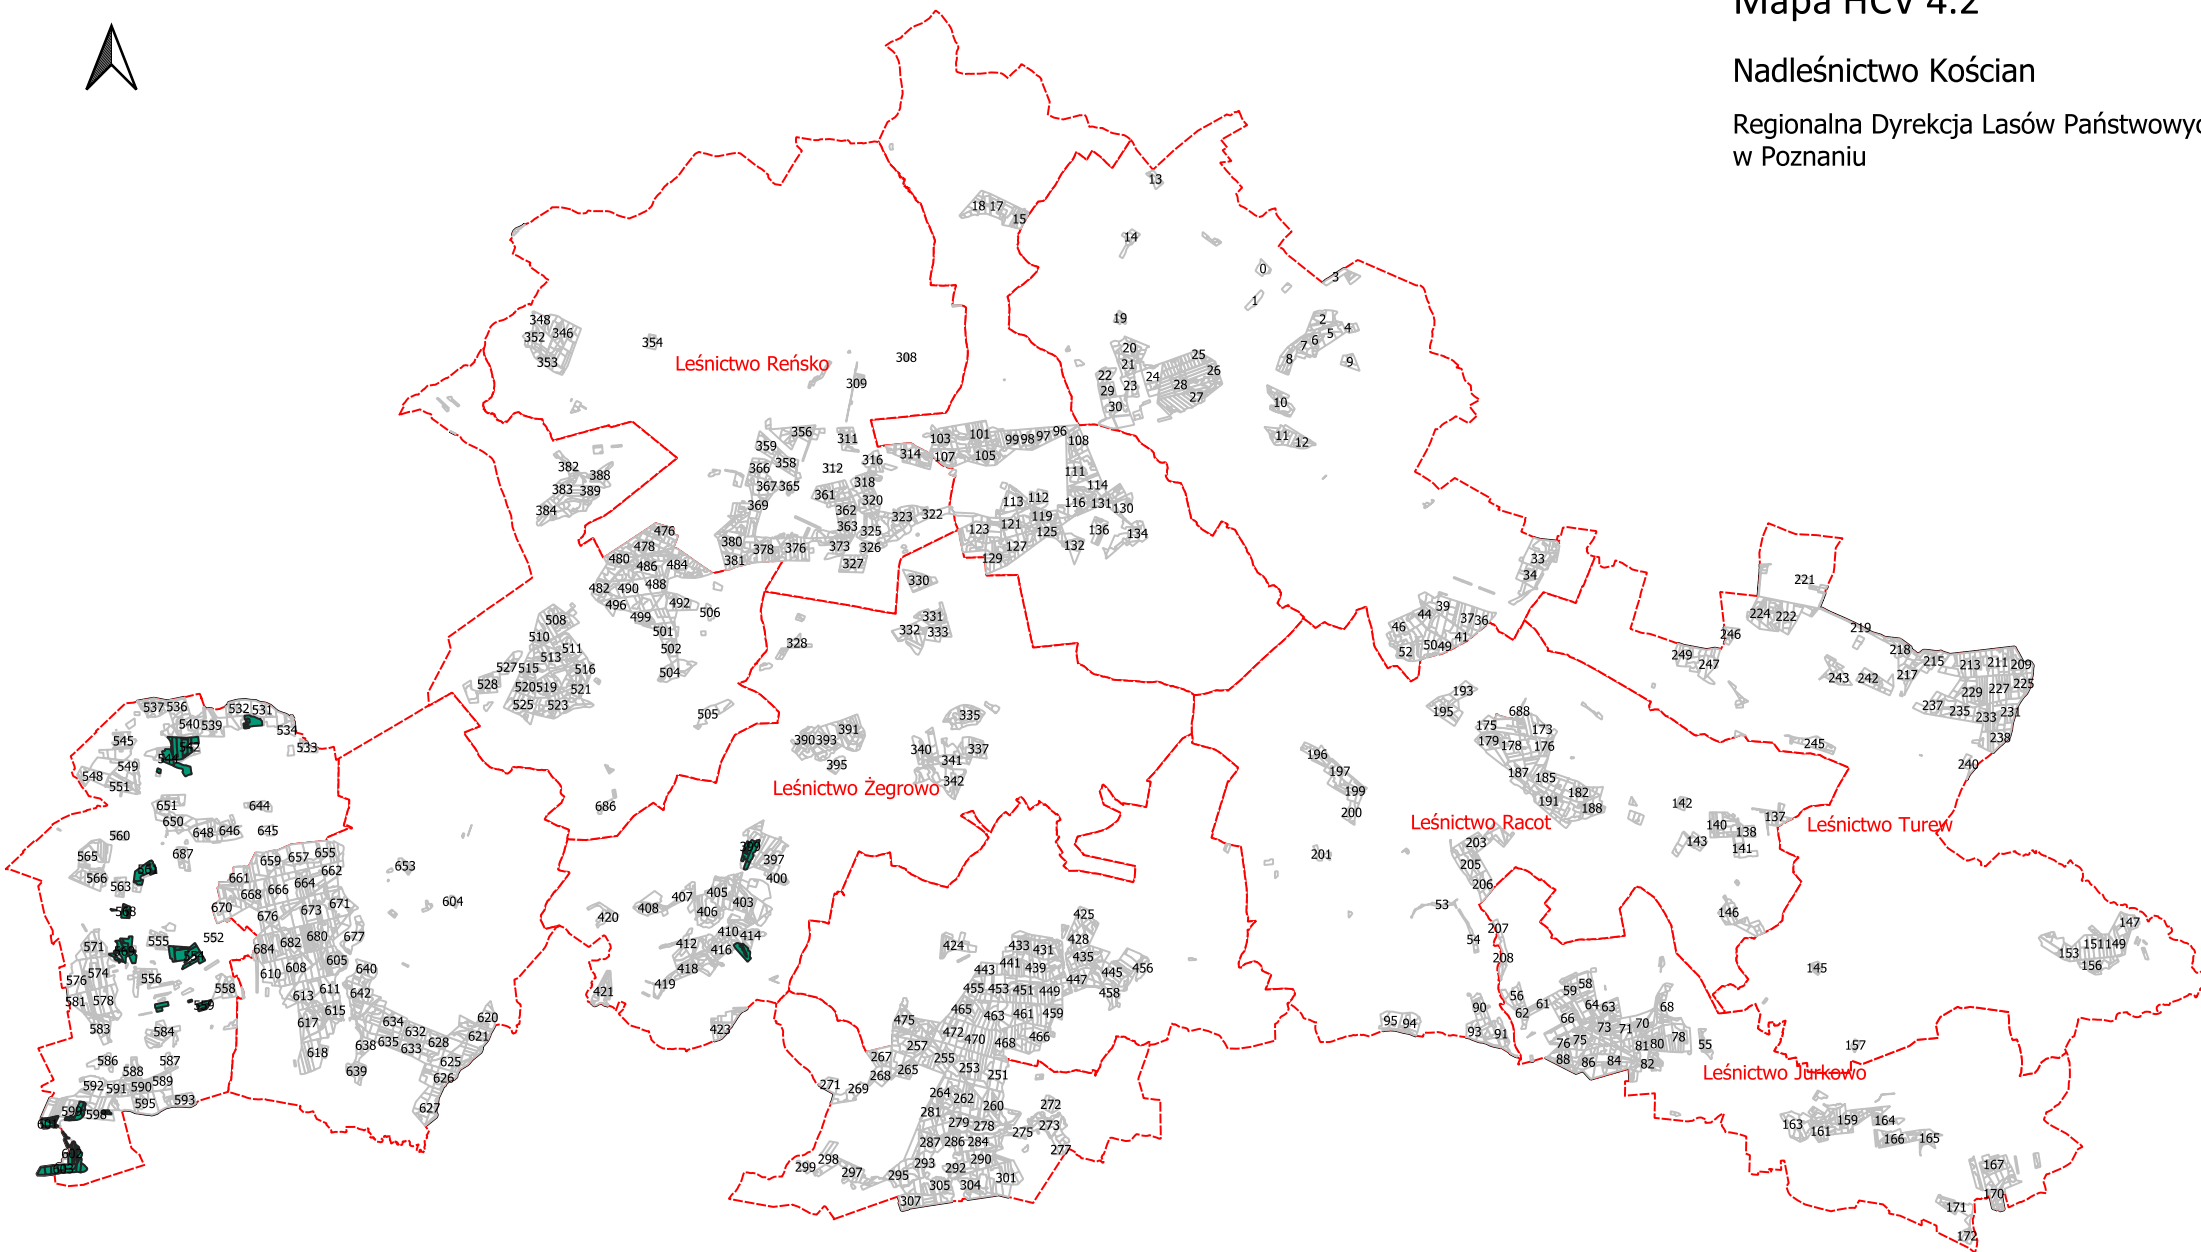

Mapa HCV 4.2

Nadleśnictwo Kościan

Regionalna Dyrekcja Lasów Państwowych
w Poznaniu

Legenda

 HCV 4.2

0 5 10 km