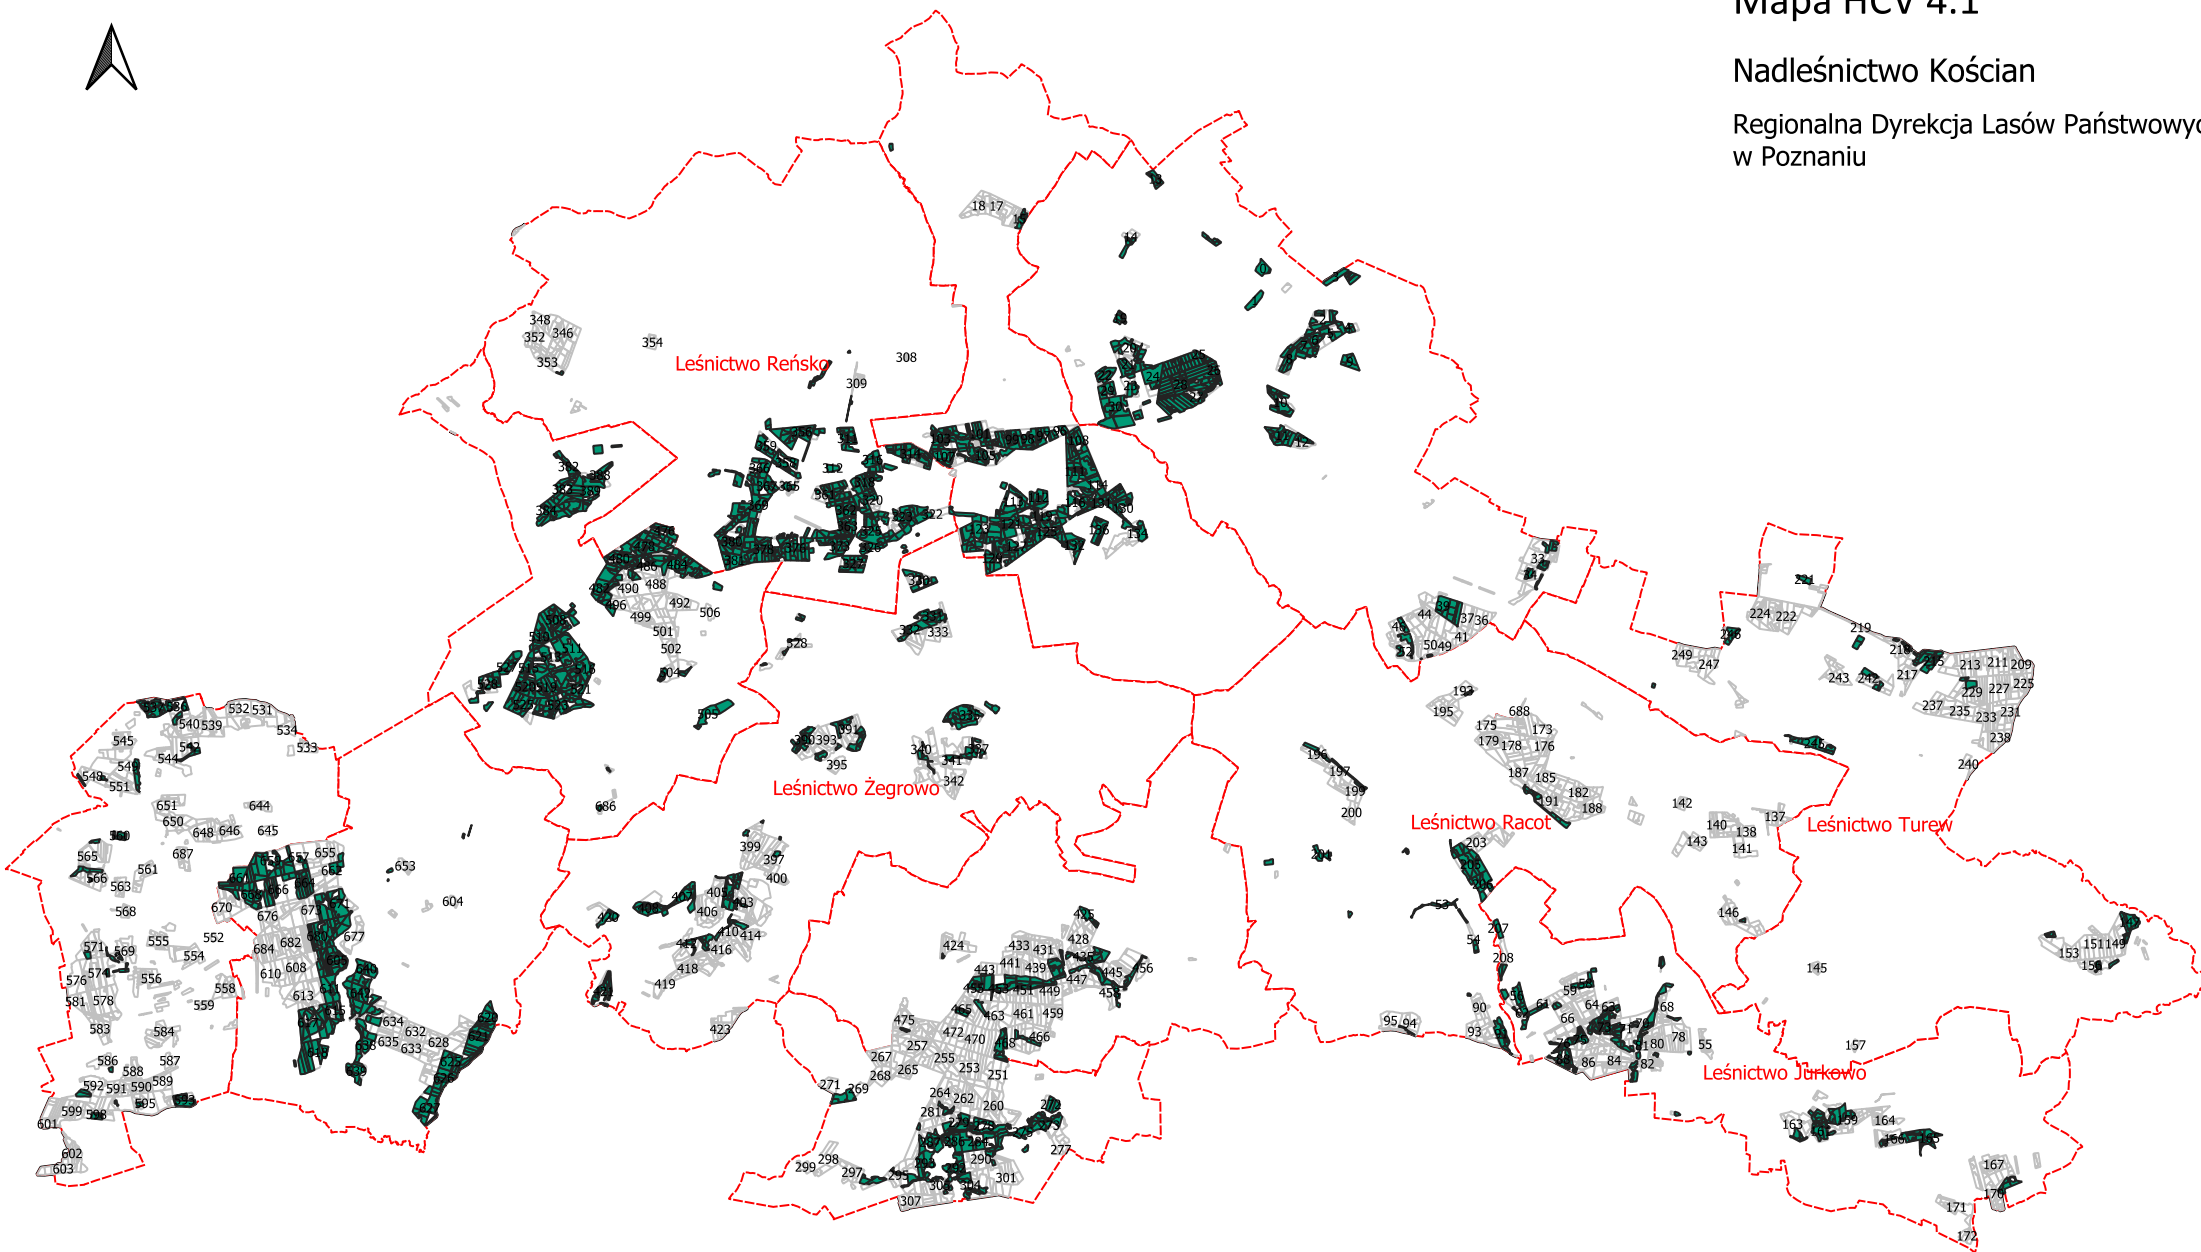

Mapa HCV 4.1

Nadleśnictwo Kościan

Regionalna Dyrekcja Lasów Państwowych
w Poznaniu

Legenda

 HCV 4.1

0 5 10 km