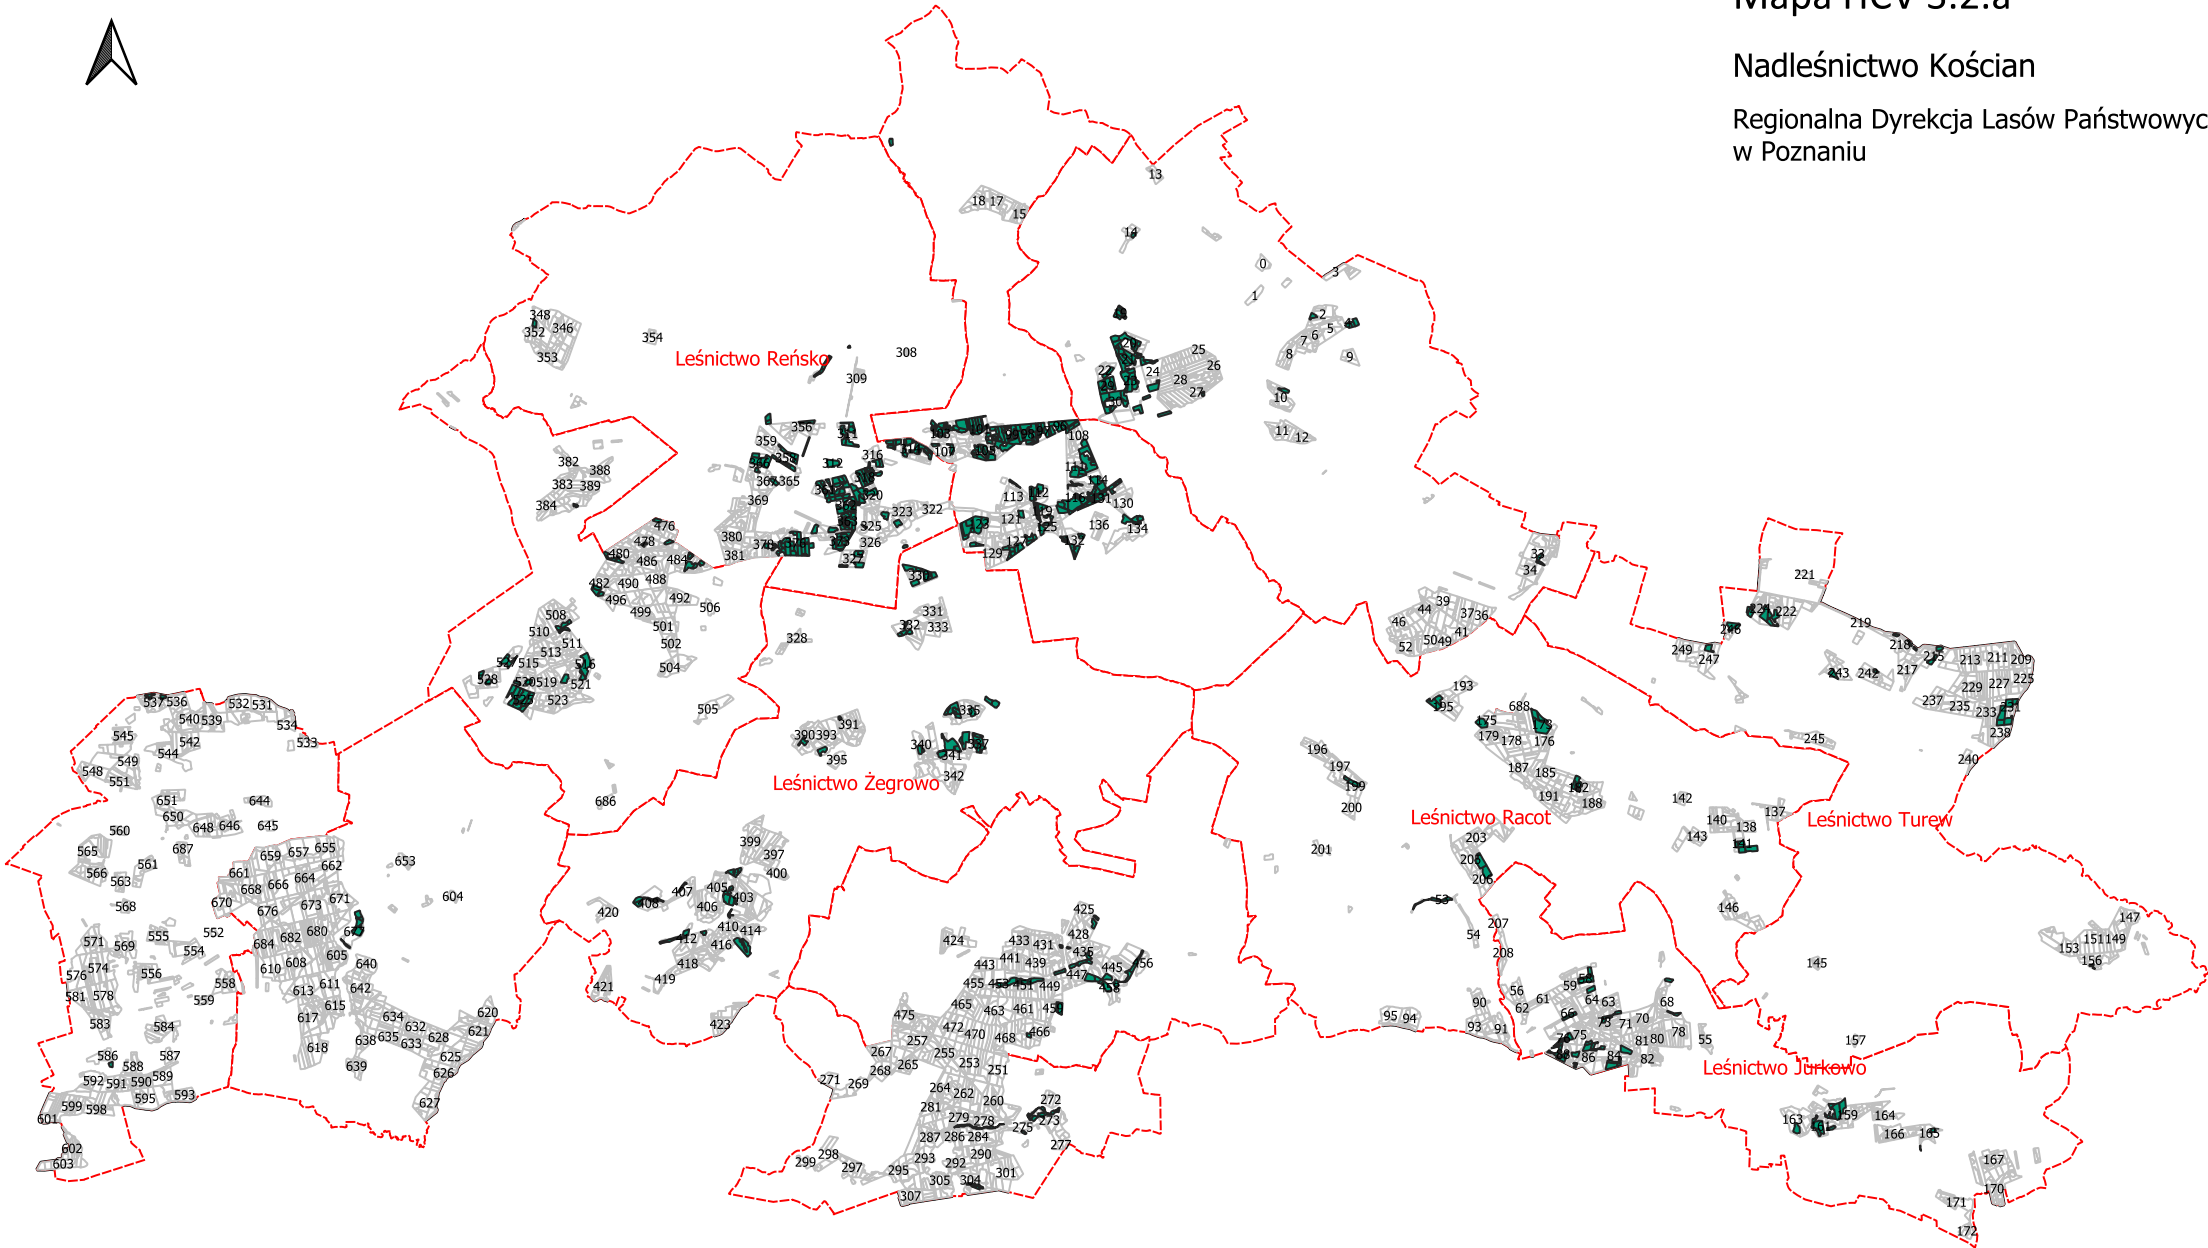

Mapa HCV 3.2.a

Nadleśnictwo Kościan

Regionalna Dyrekcja Lasów Państwowych
w Poznaniu

Legenda

 HCV 3.2.a

0 5 10 km