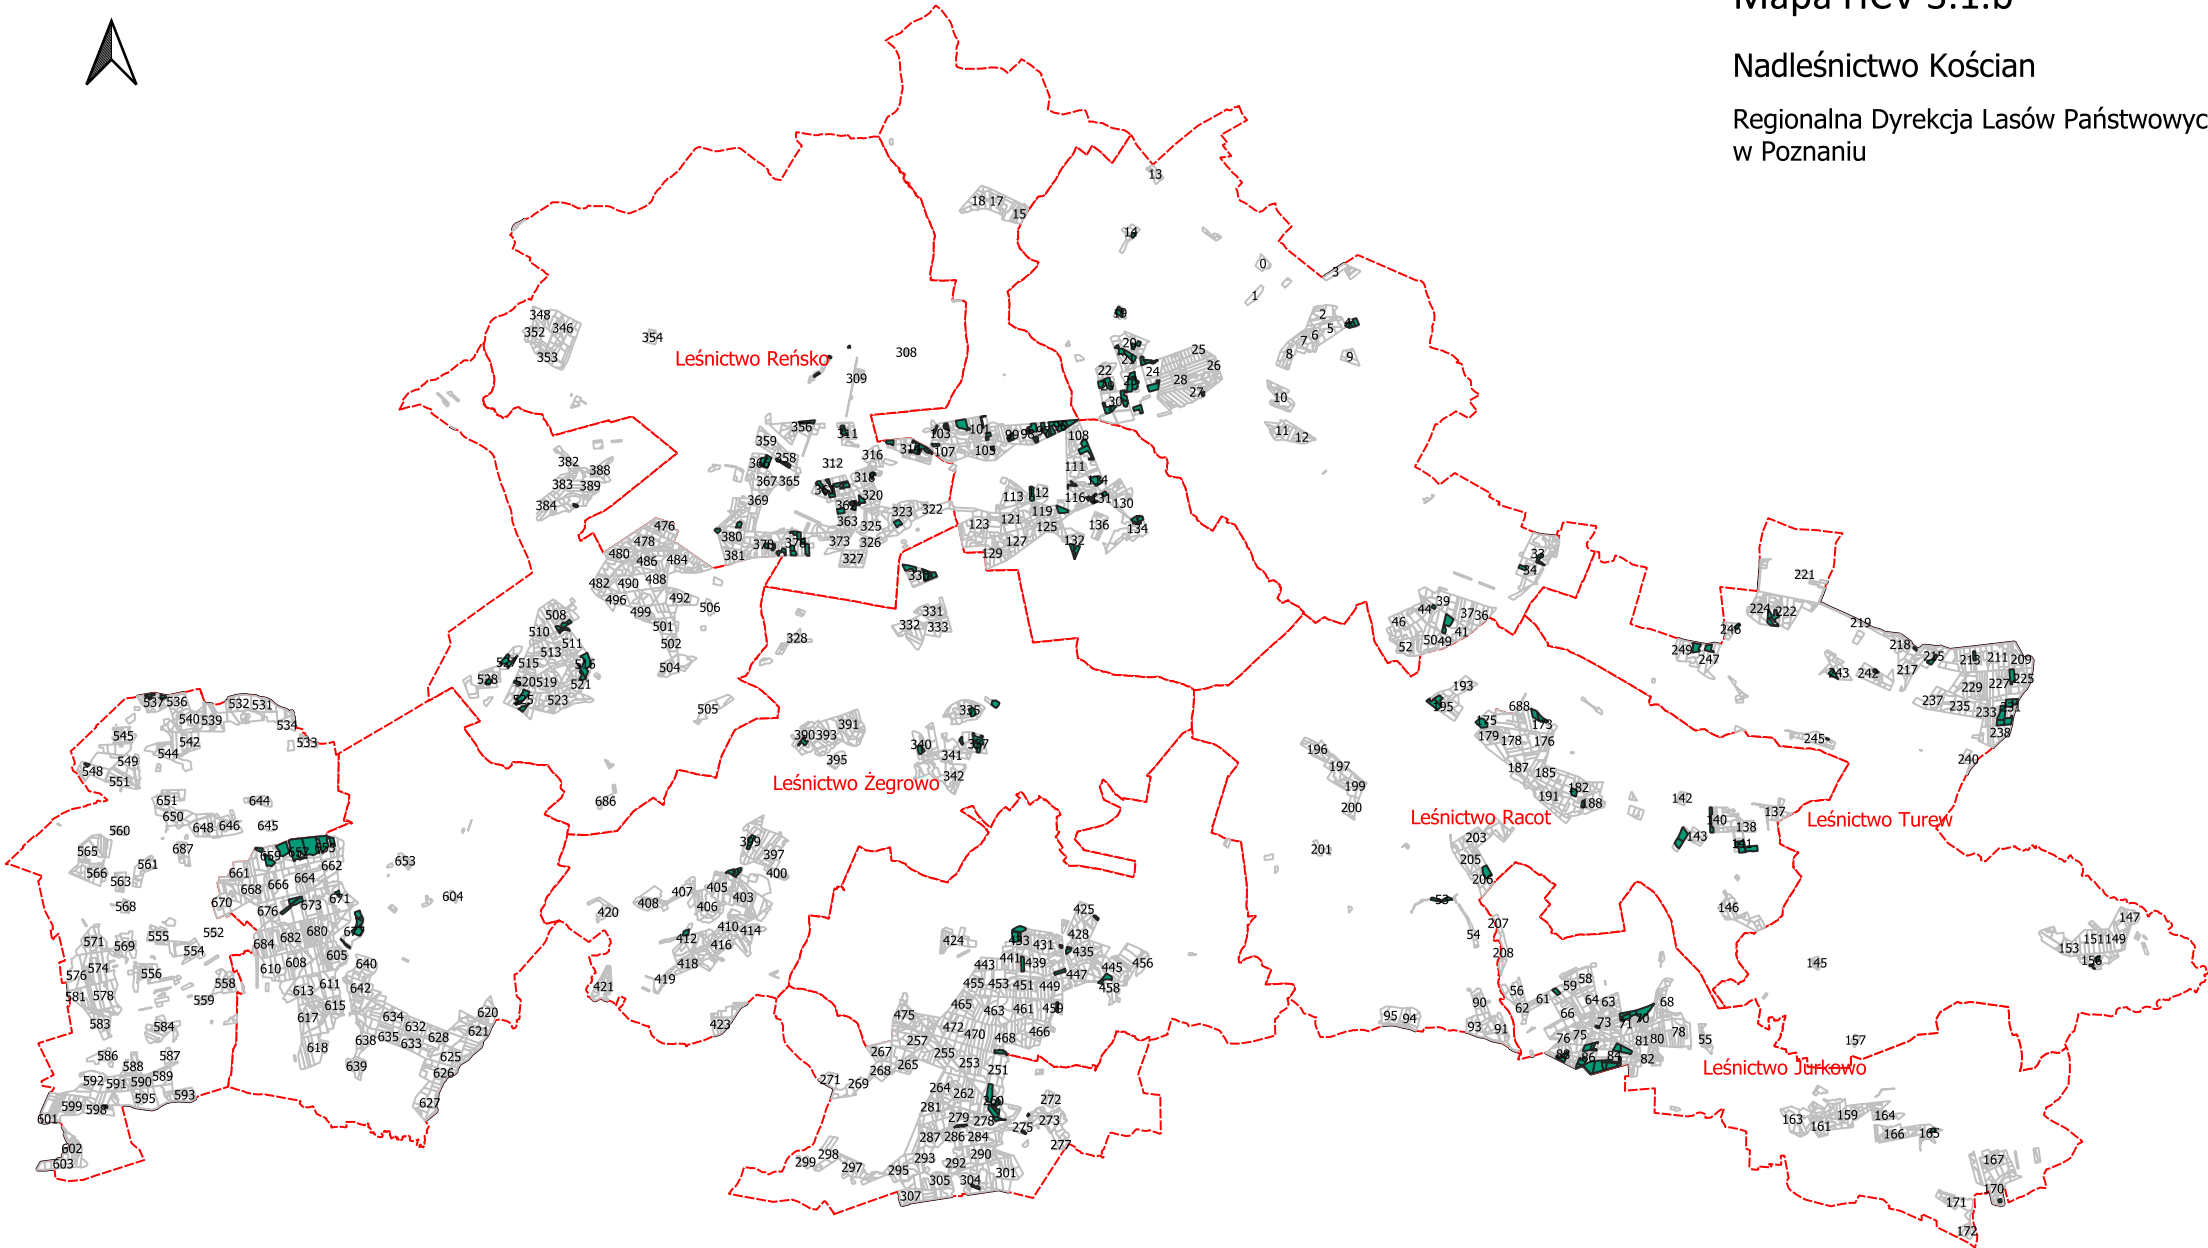

Mapa HCV 3.1.b

Nadleśnictwo Kościan

Regionalna Dyrekcja Lasów Państwowych
w Poznaniu

Legenda

 HCV 3.1.b

0 5 10 km