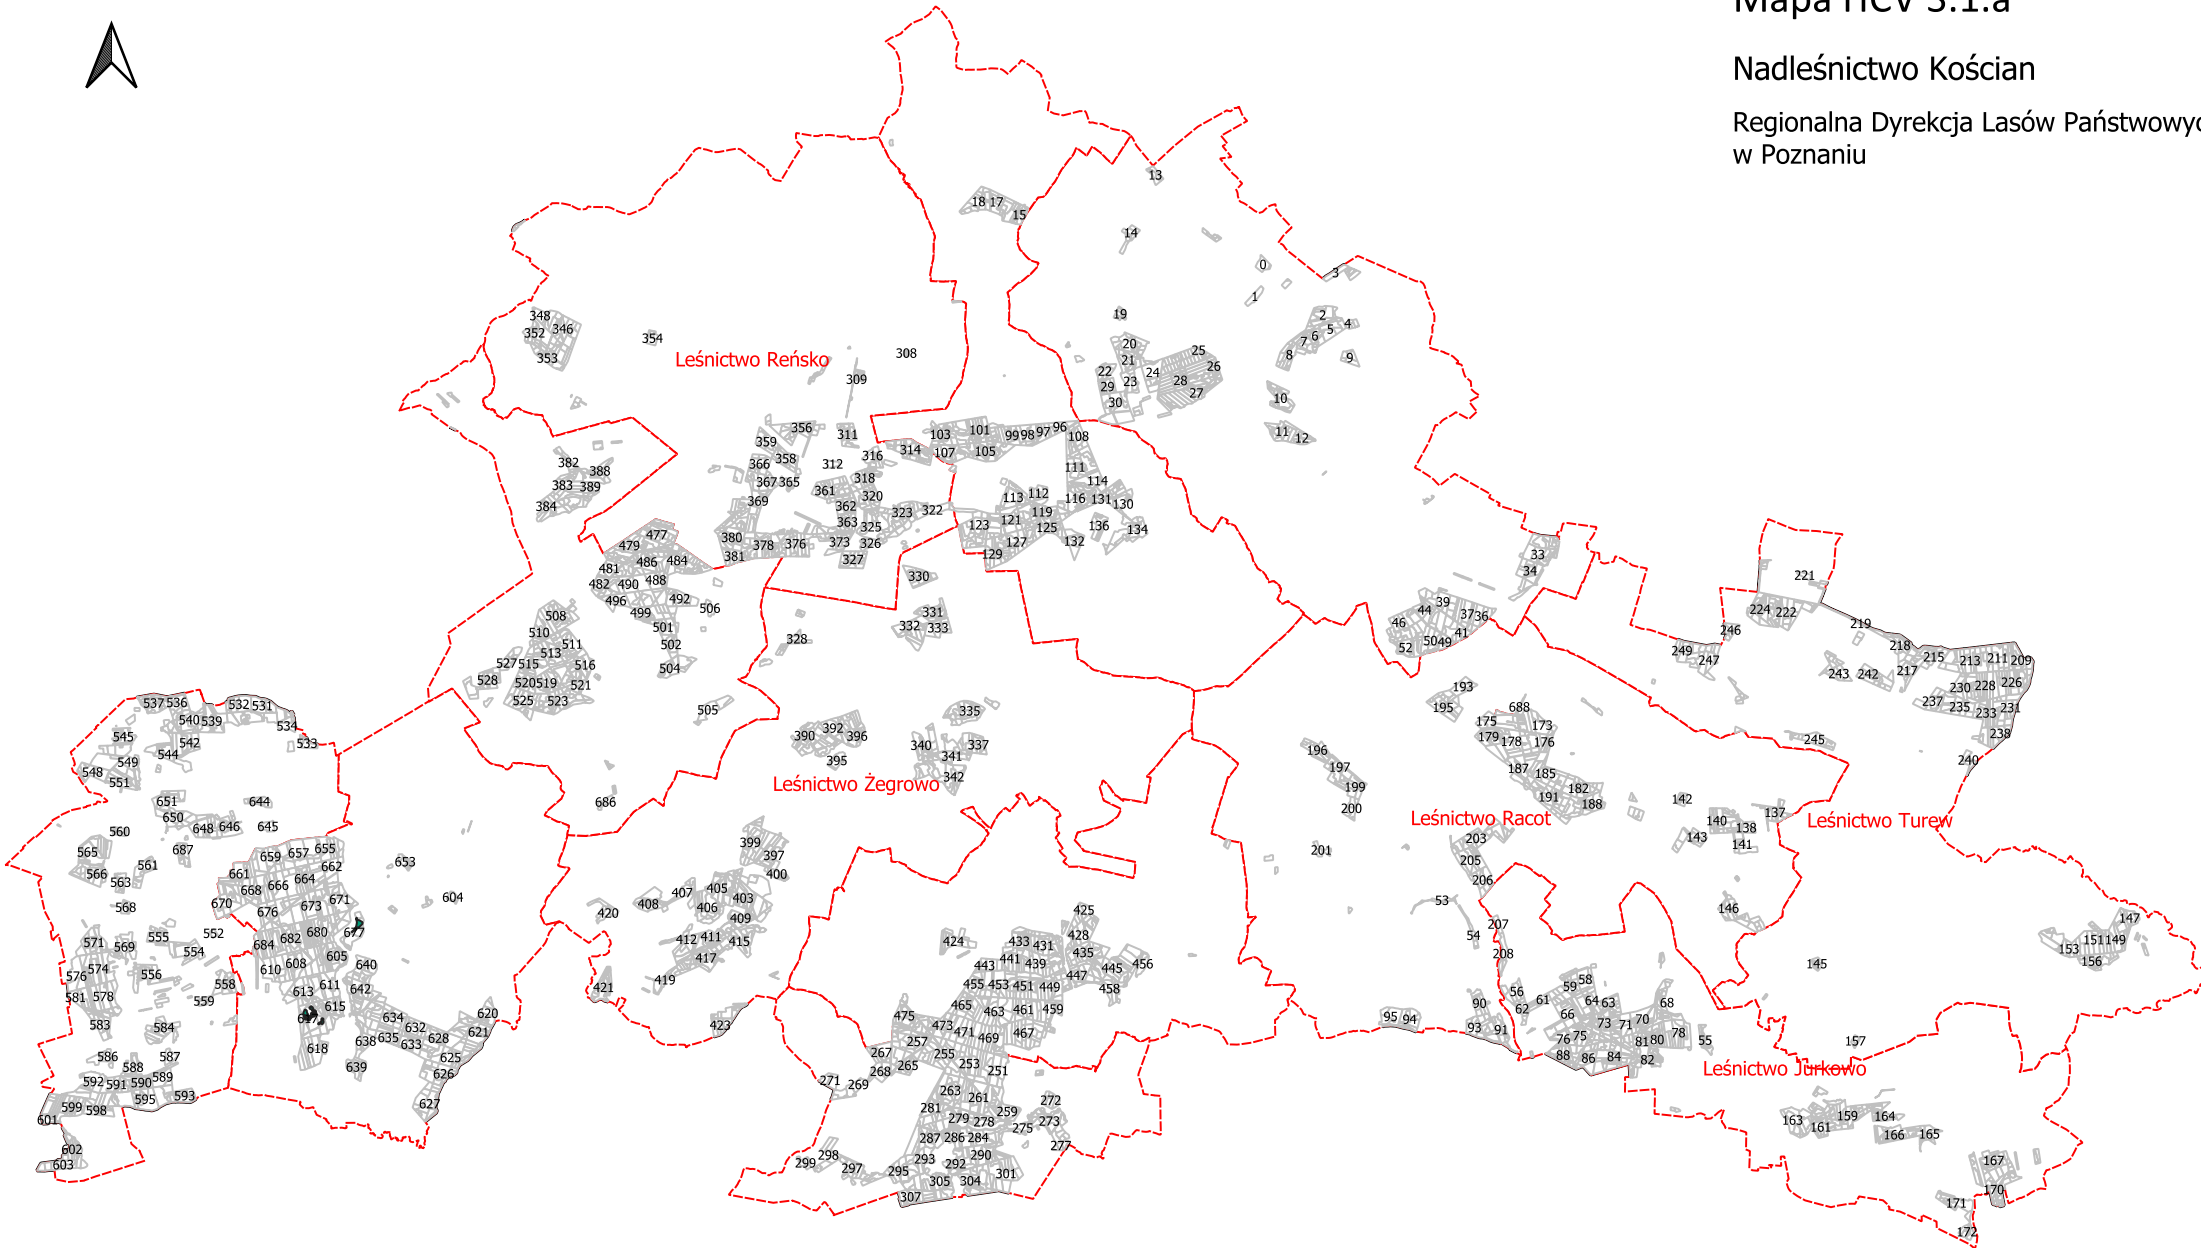

Mapa HCV 3.1.a

Nadleśnictwo Kościan

Regionalna Dyrekcja Lasów Państwowych
w Poznaniu

Legenda

 HCV 3.1.a

0 5 10 km