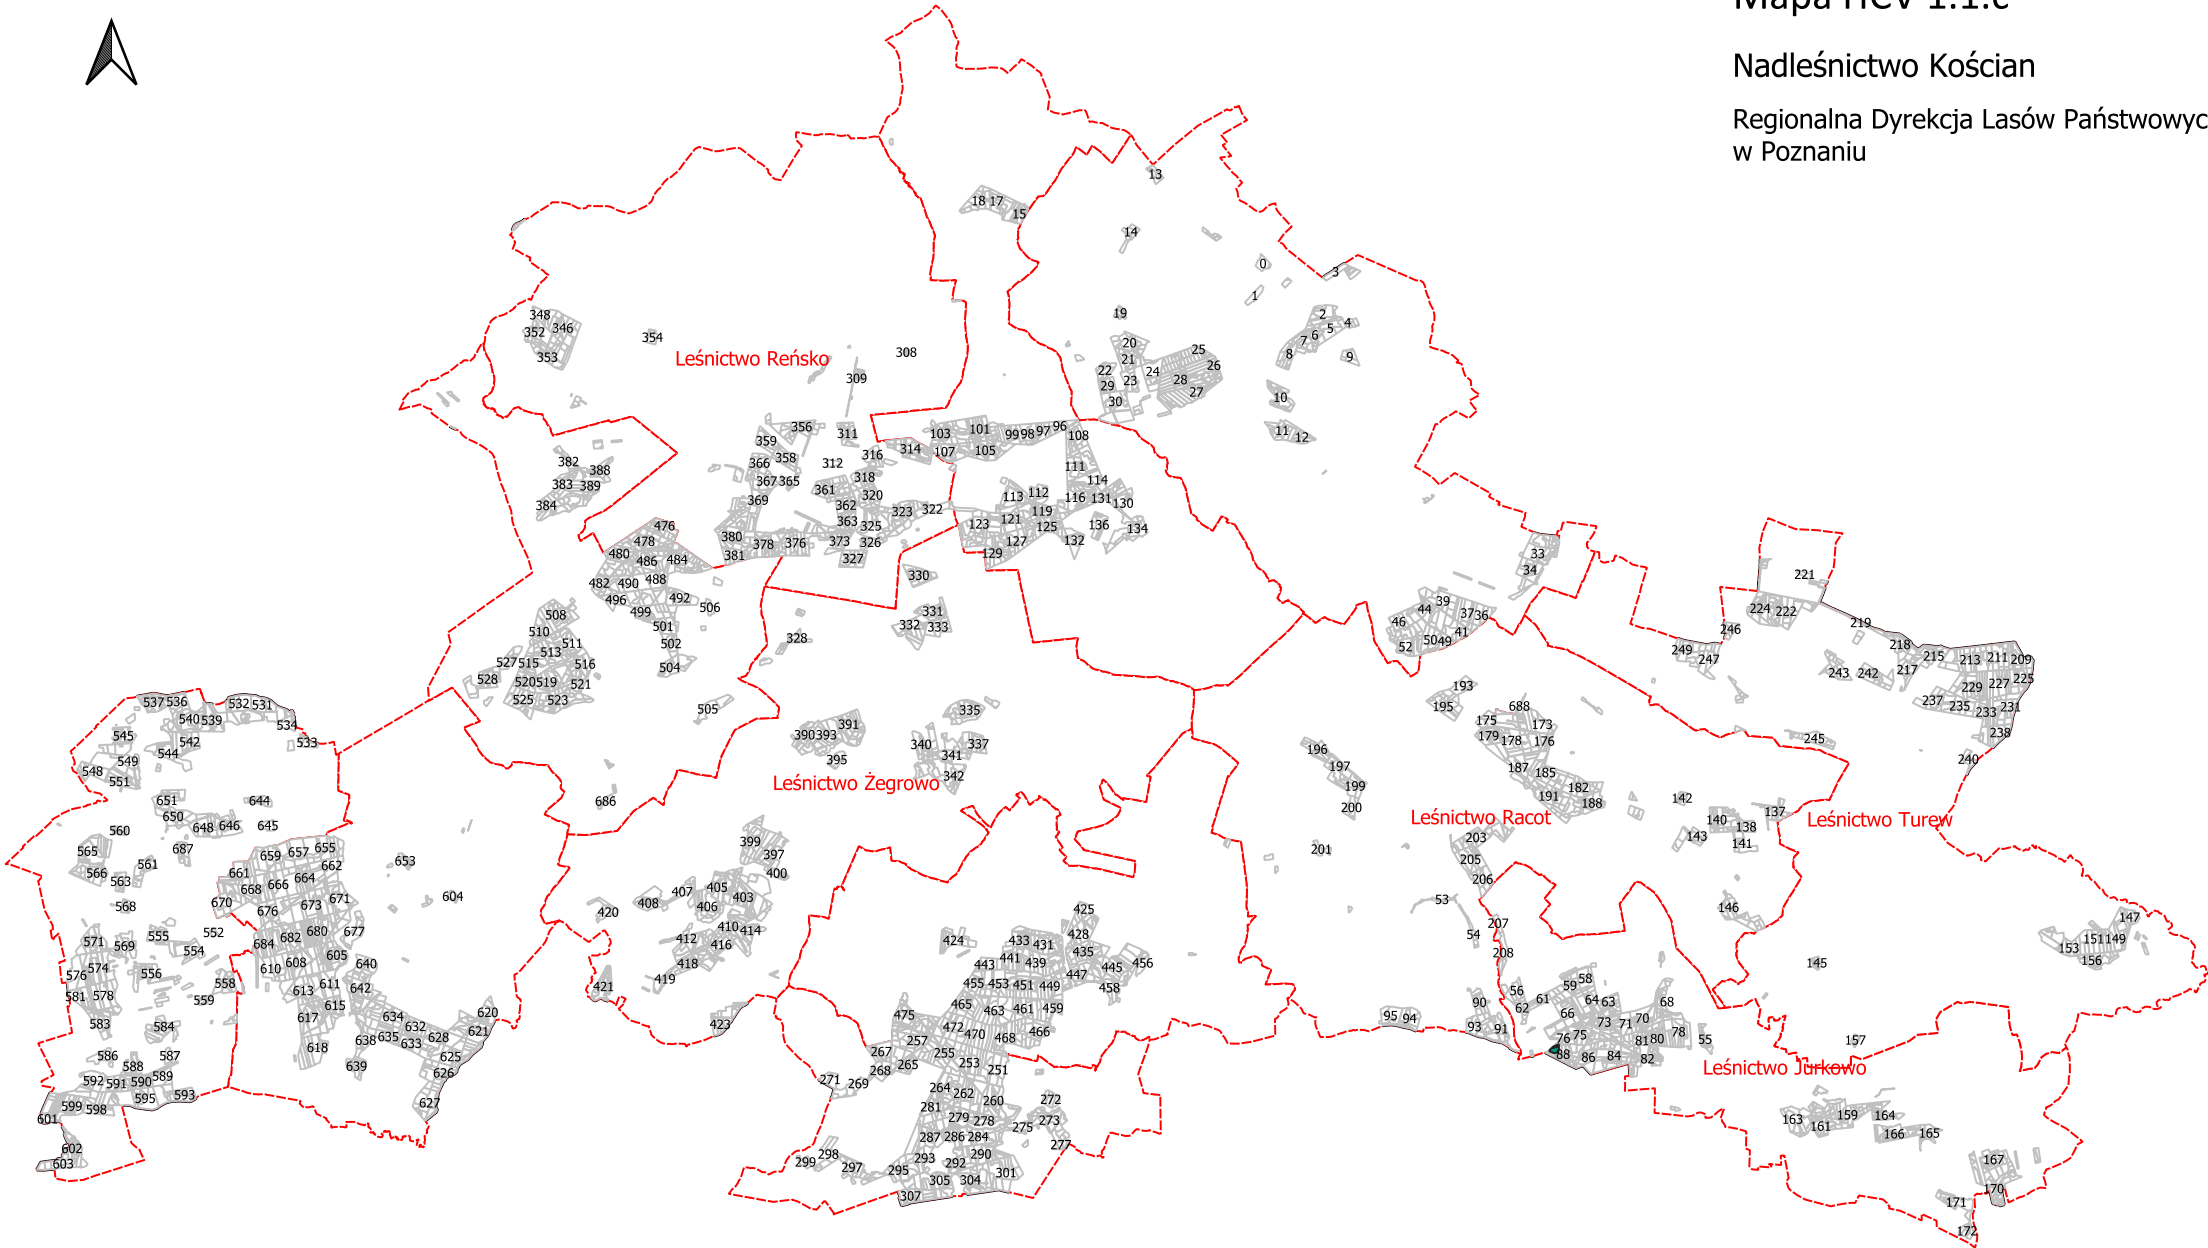

# Mapa HCV 1.1.c

Nadleśnictwo Kościan

Regionalna Dyrekcja Lasów Państwowych  
w Poznaniu

Legenda

 HCV 1.1.c

0 5 10 km