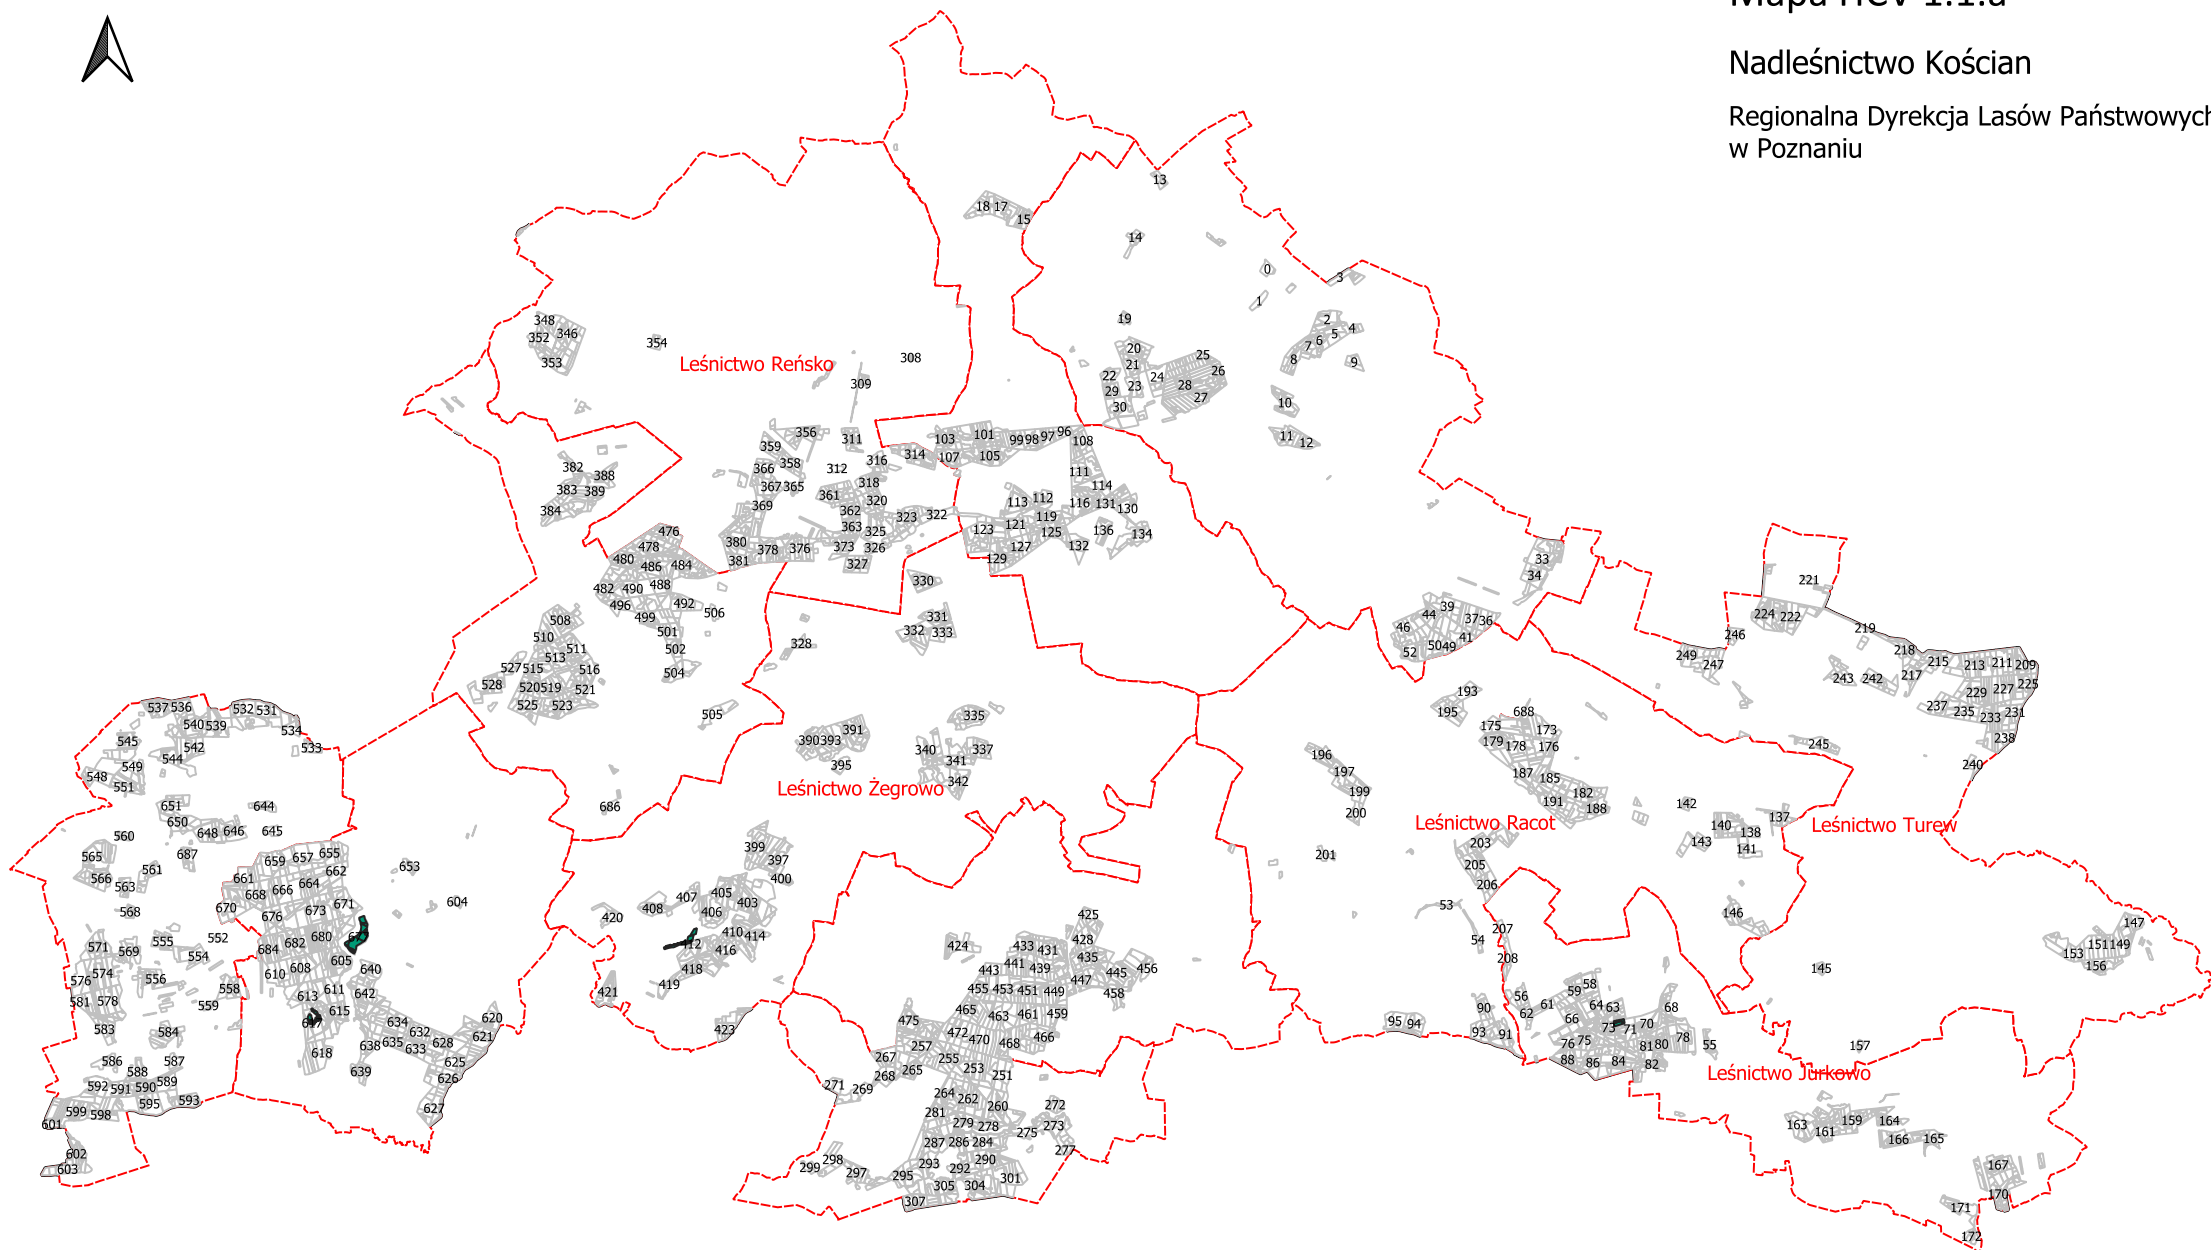

# Mapa HCV 1.1.a

Nadleśnictwo Kościan

Regionalna Dyrekcja Lasów Państwowych  
w Poznaniu

Legenda

 HCV 1.1.a

0 5 10 km