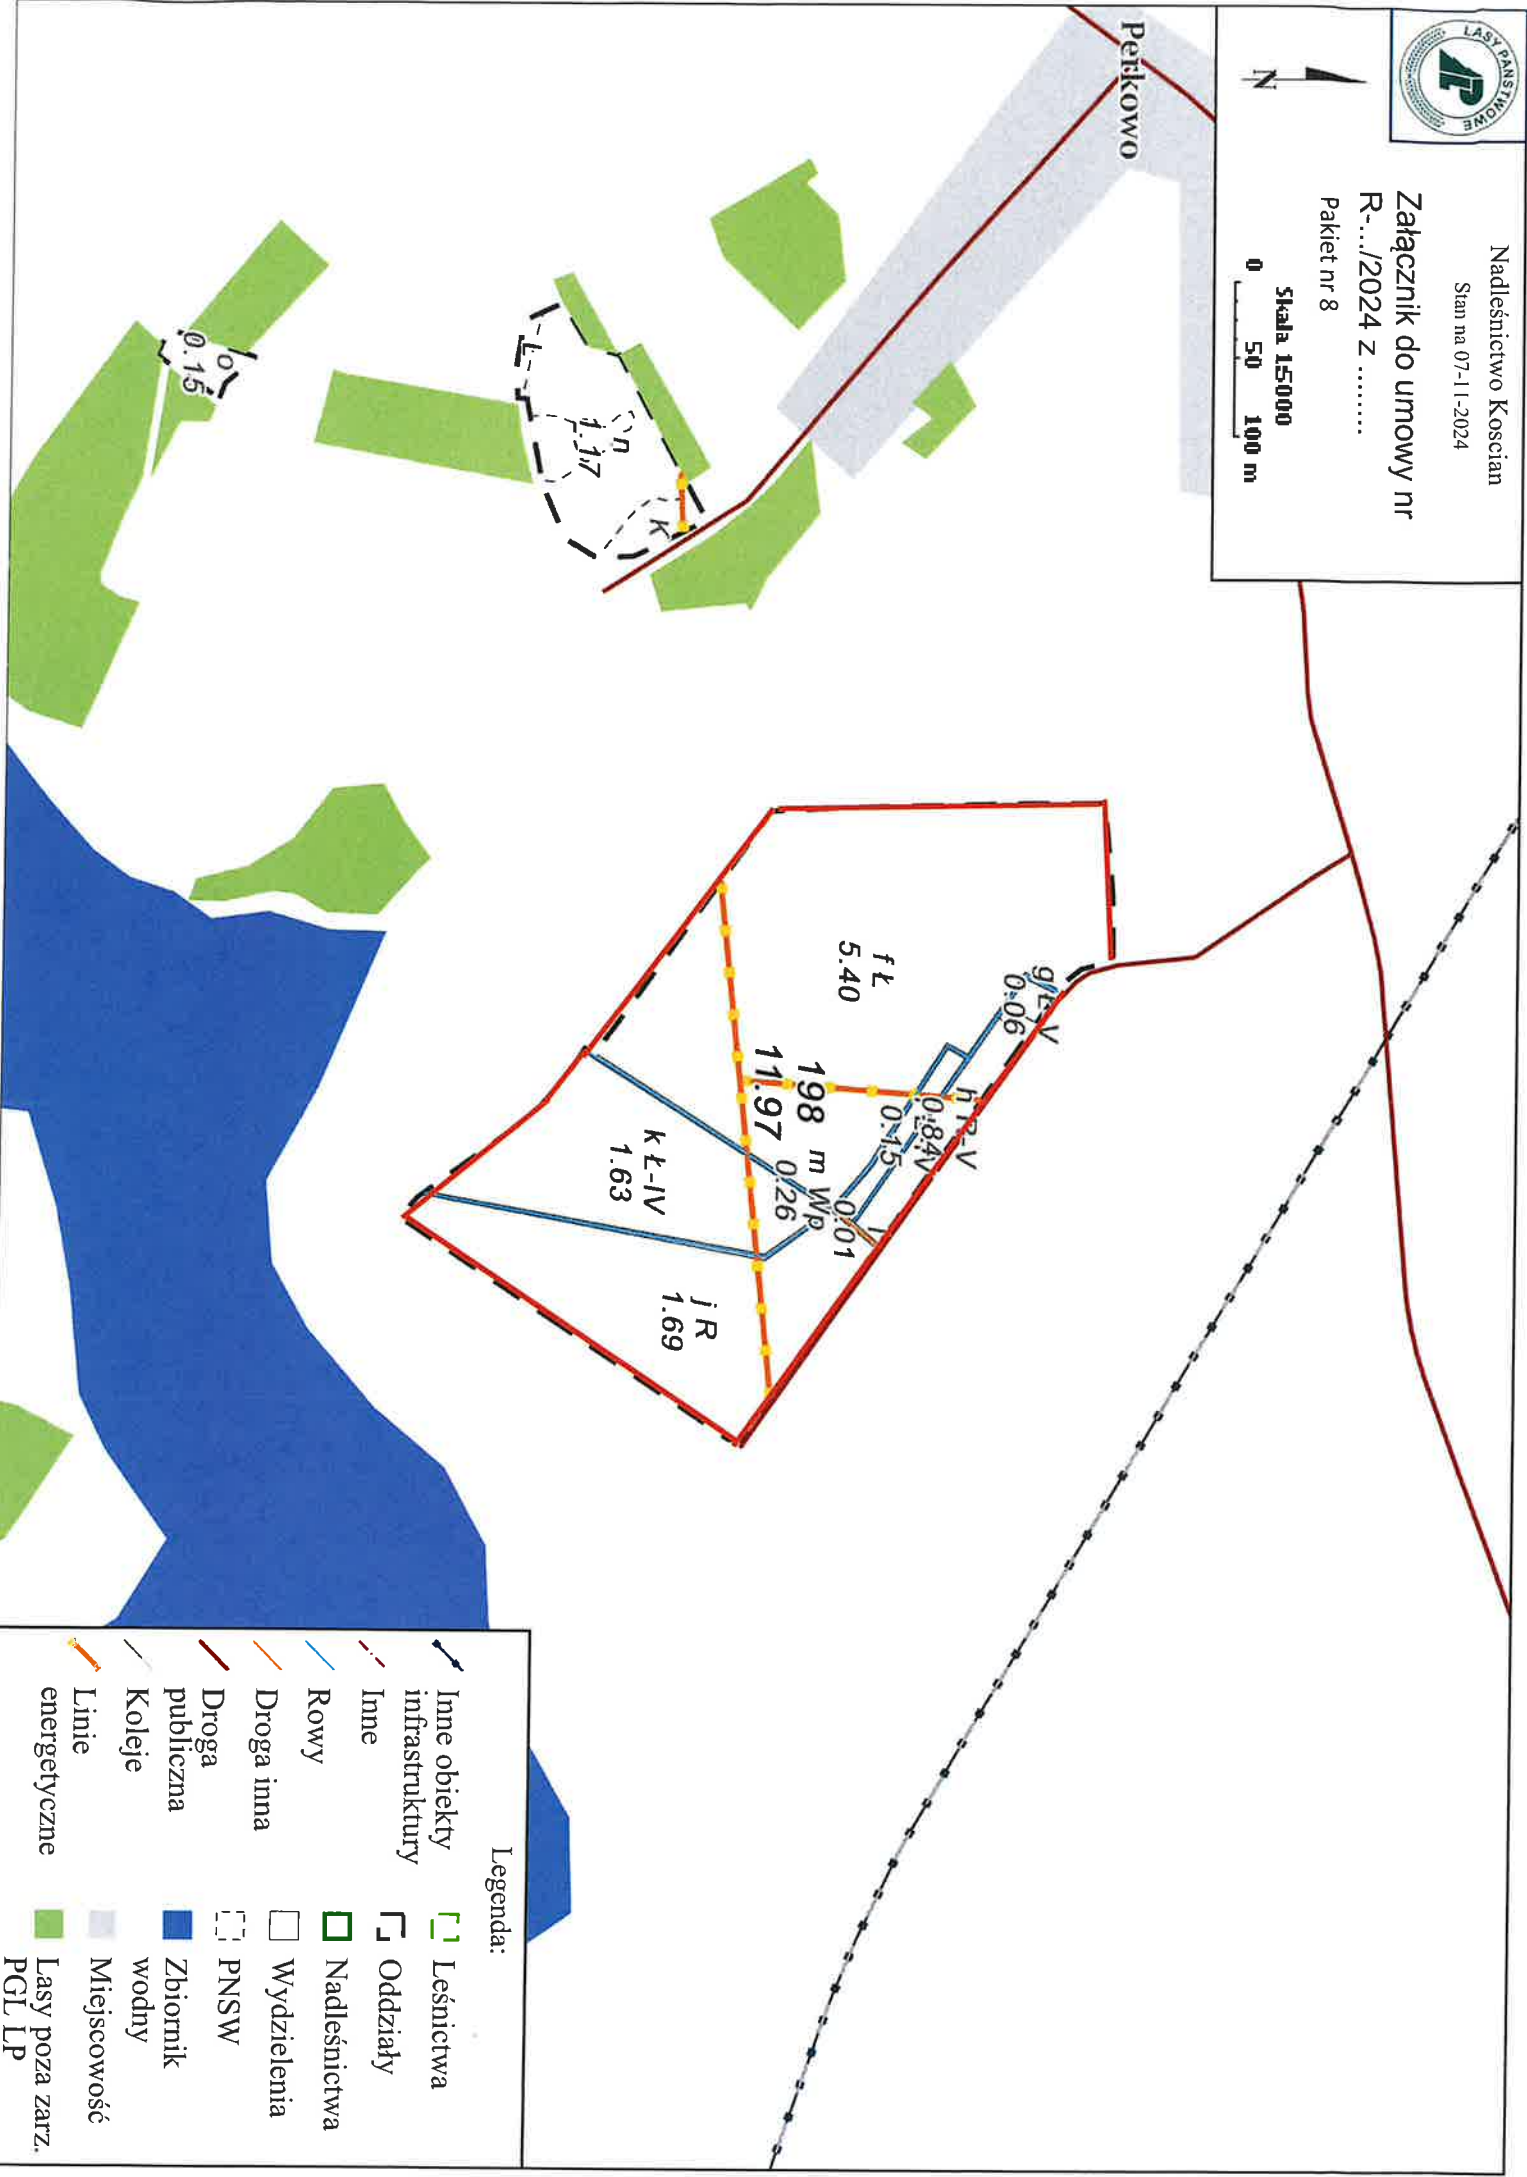

Nadleśnictwo Koscián
Stan na 07-11-2024

Załącznik do umowy nr
R-.../2024 z .....
Pakiet nr 8

Skala 15000
0 50 100 m

Perkowo

Legenda:

	Inne obiekty infrastruktury		Lesnictwa
	Inne		Oddziały
	Rowy		Nadleśnictwa
	Droga inna		Wydzienia
	Droga publiczna		PNSW
	Koleje		Zbiornik wodny
	Linie energetyczne		Miejscowość
			Lasy poza zarz. PGL LP