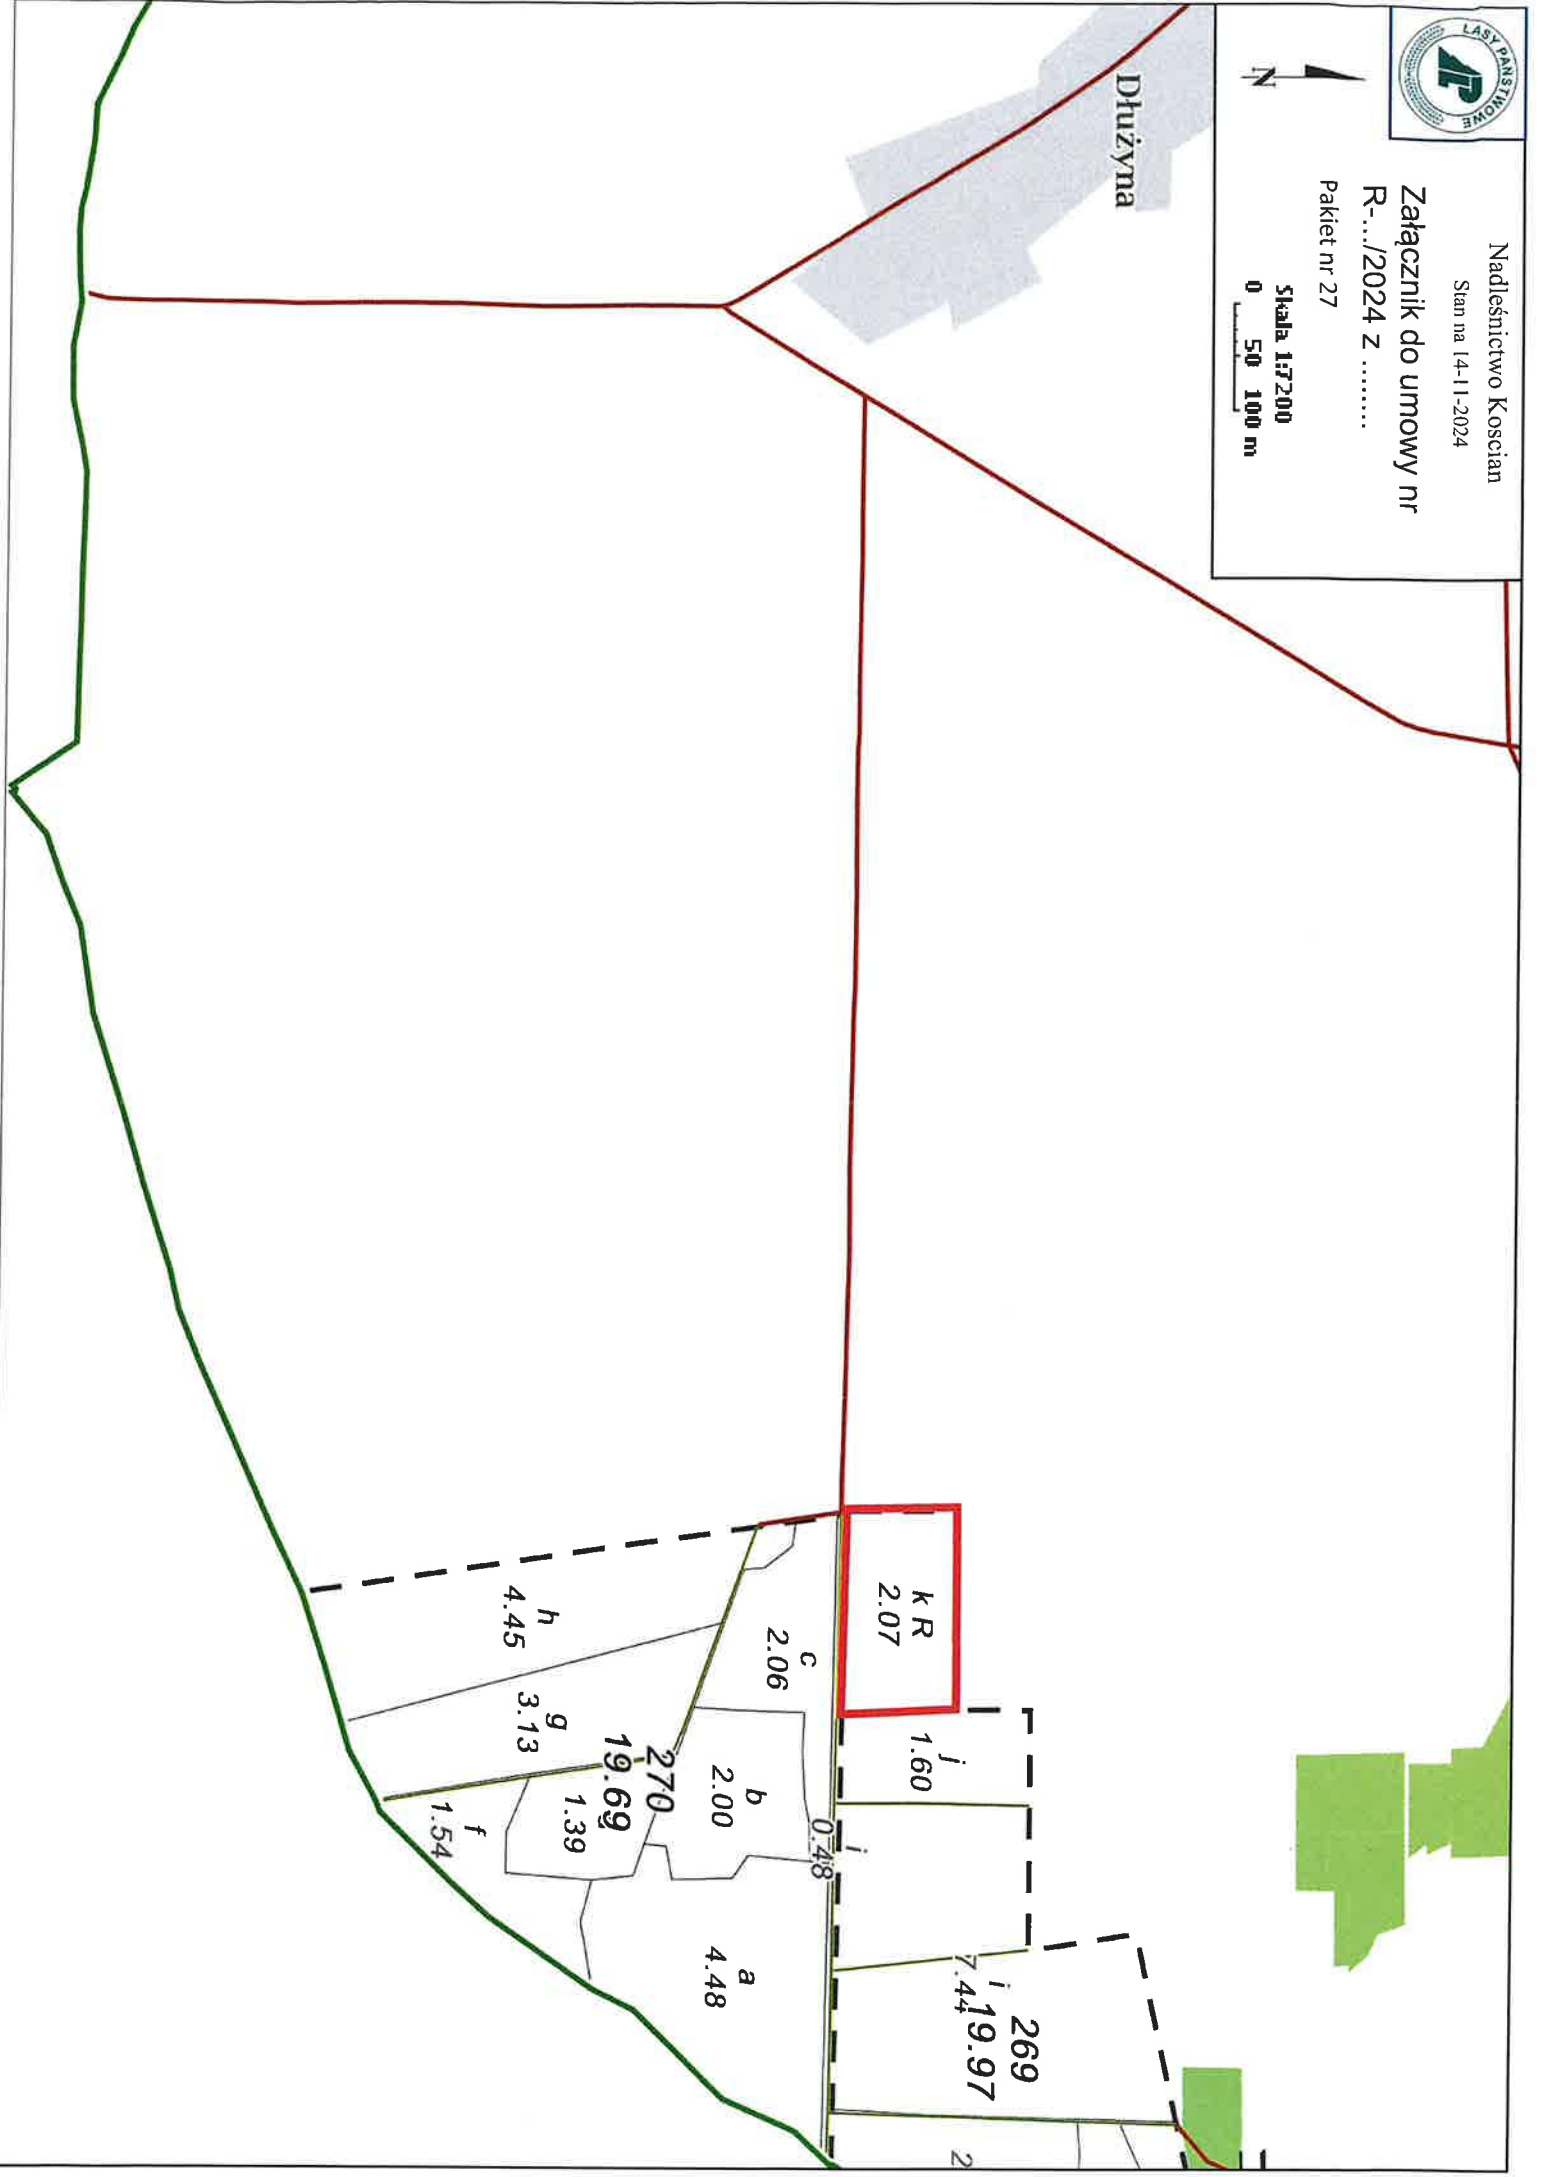

Nadleśnictwo Koscielany

Stan na 14-11-2024

Załącznik do umowy nr

R-.../2024 z

Pakiet nr 27

Skala 1:7200

0 50 100 m

Dłużyna