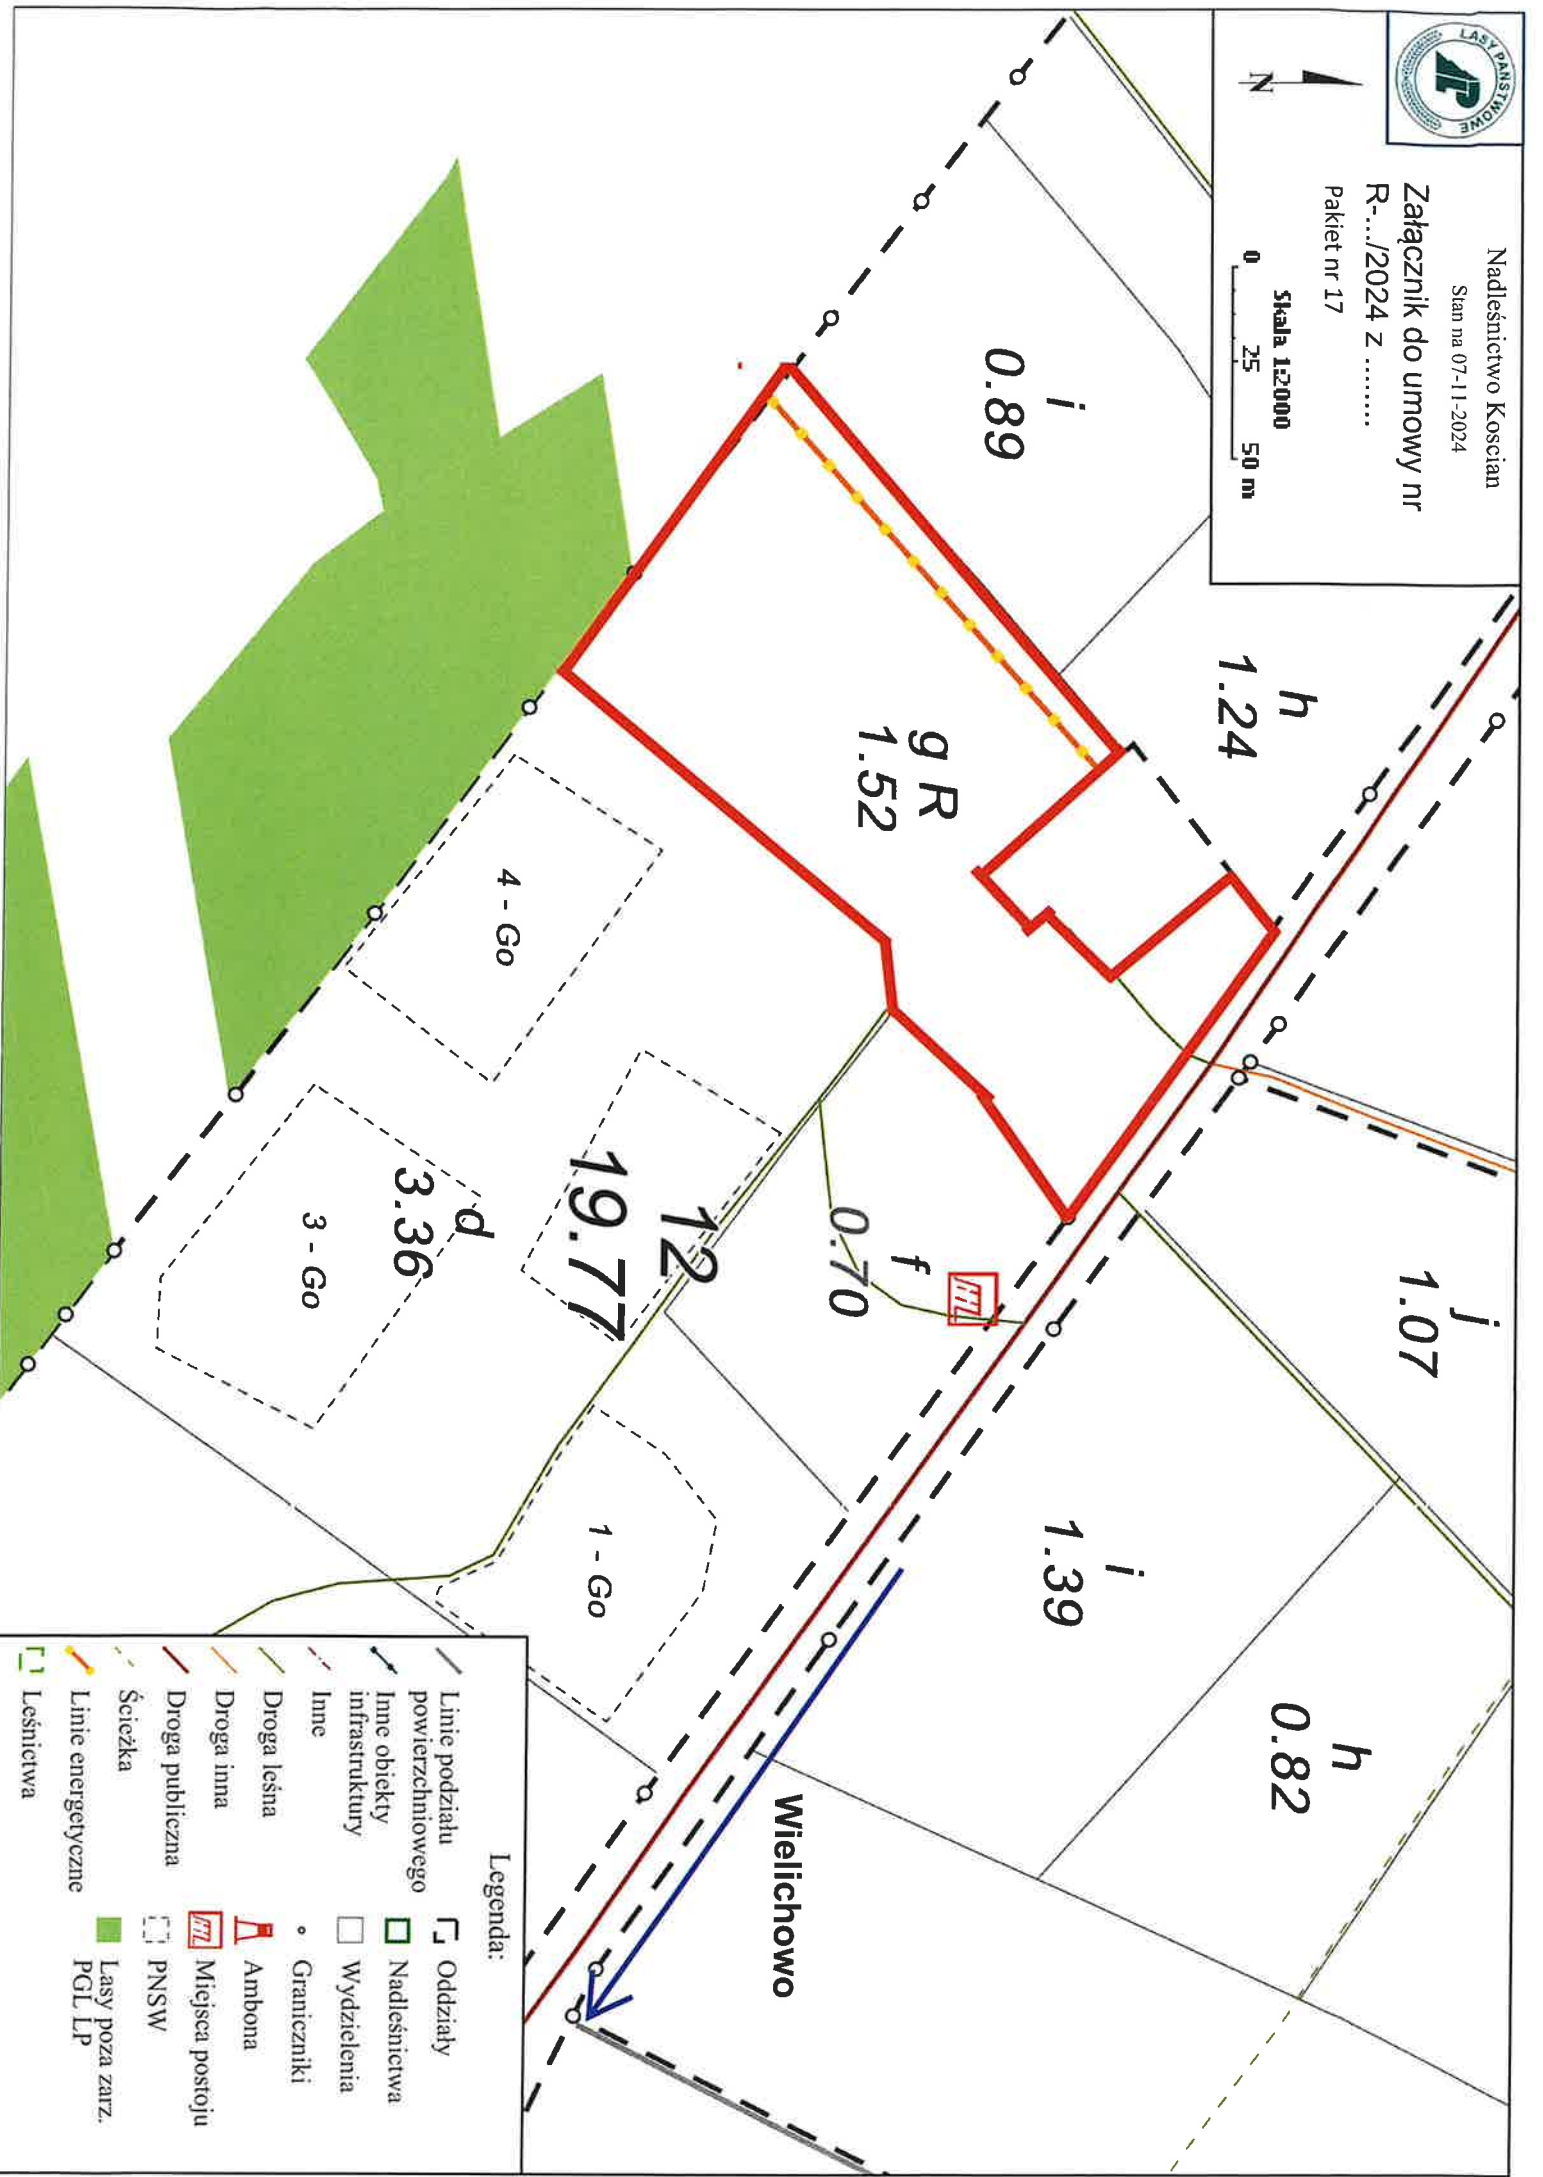

Nadleśnictwo Koscian

Stan na 07-11-2024

Załącznik do umowy nr

R-.../2024 z

Pakiet nr 17

Skala 1:20000

0 25 50 m

Legenda: