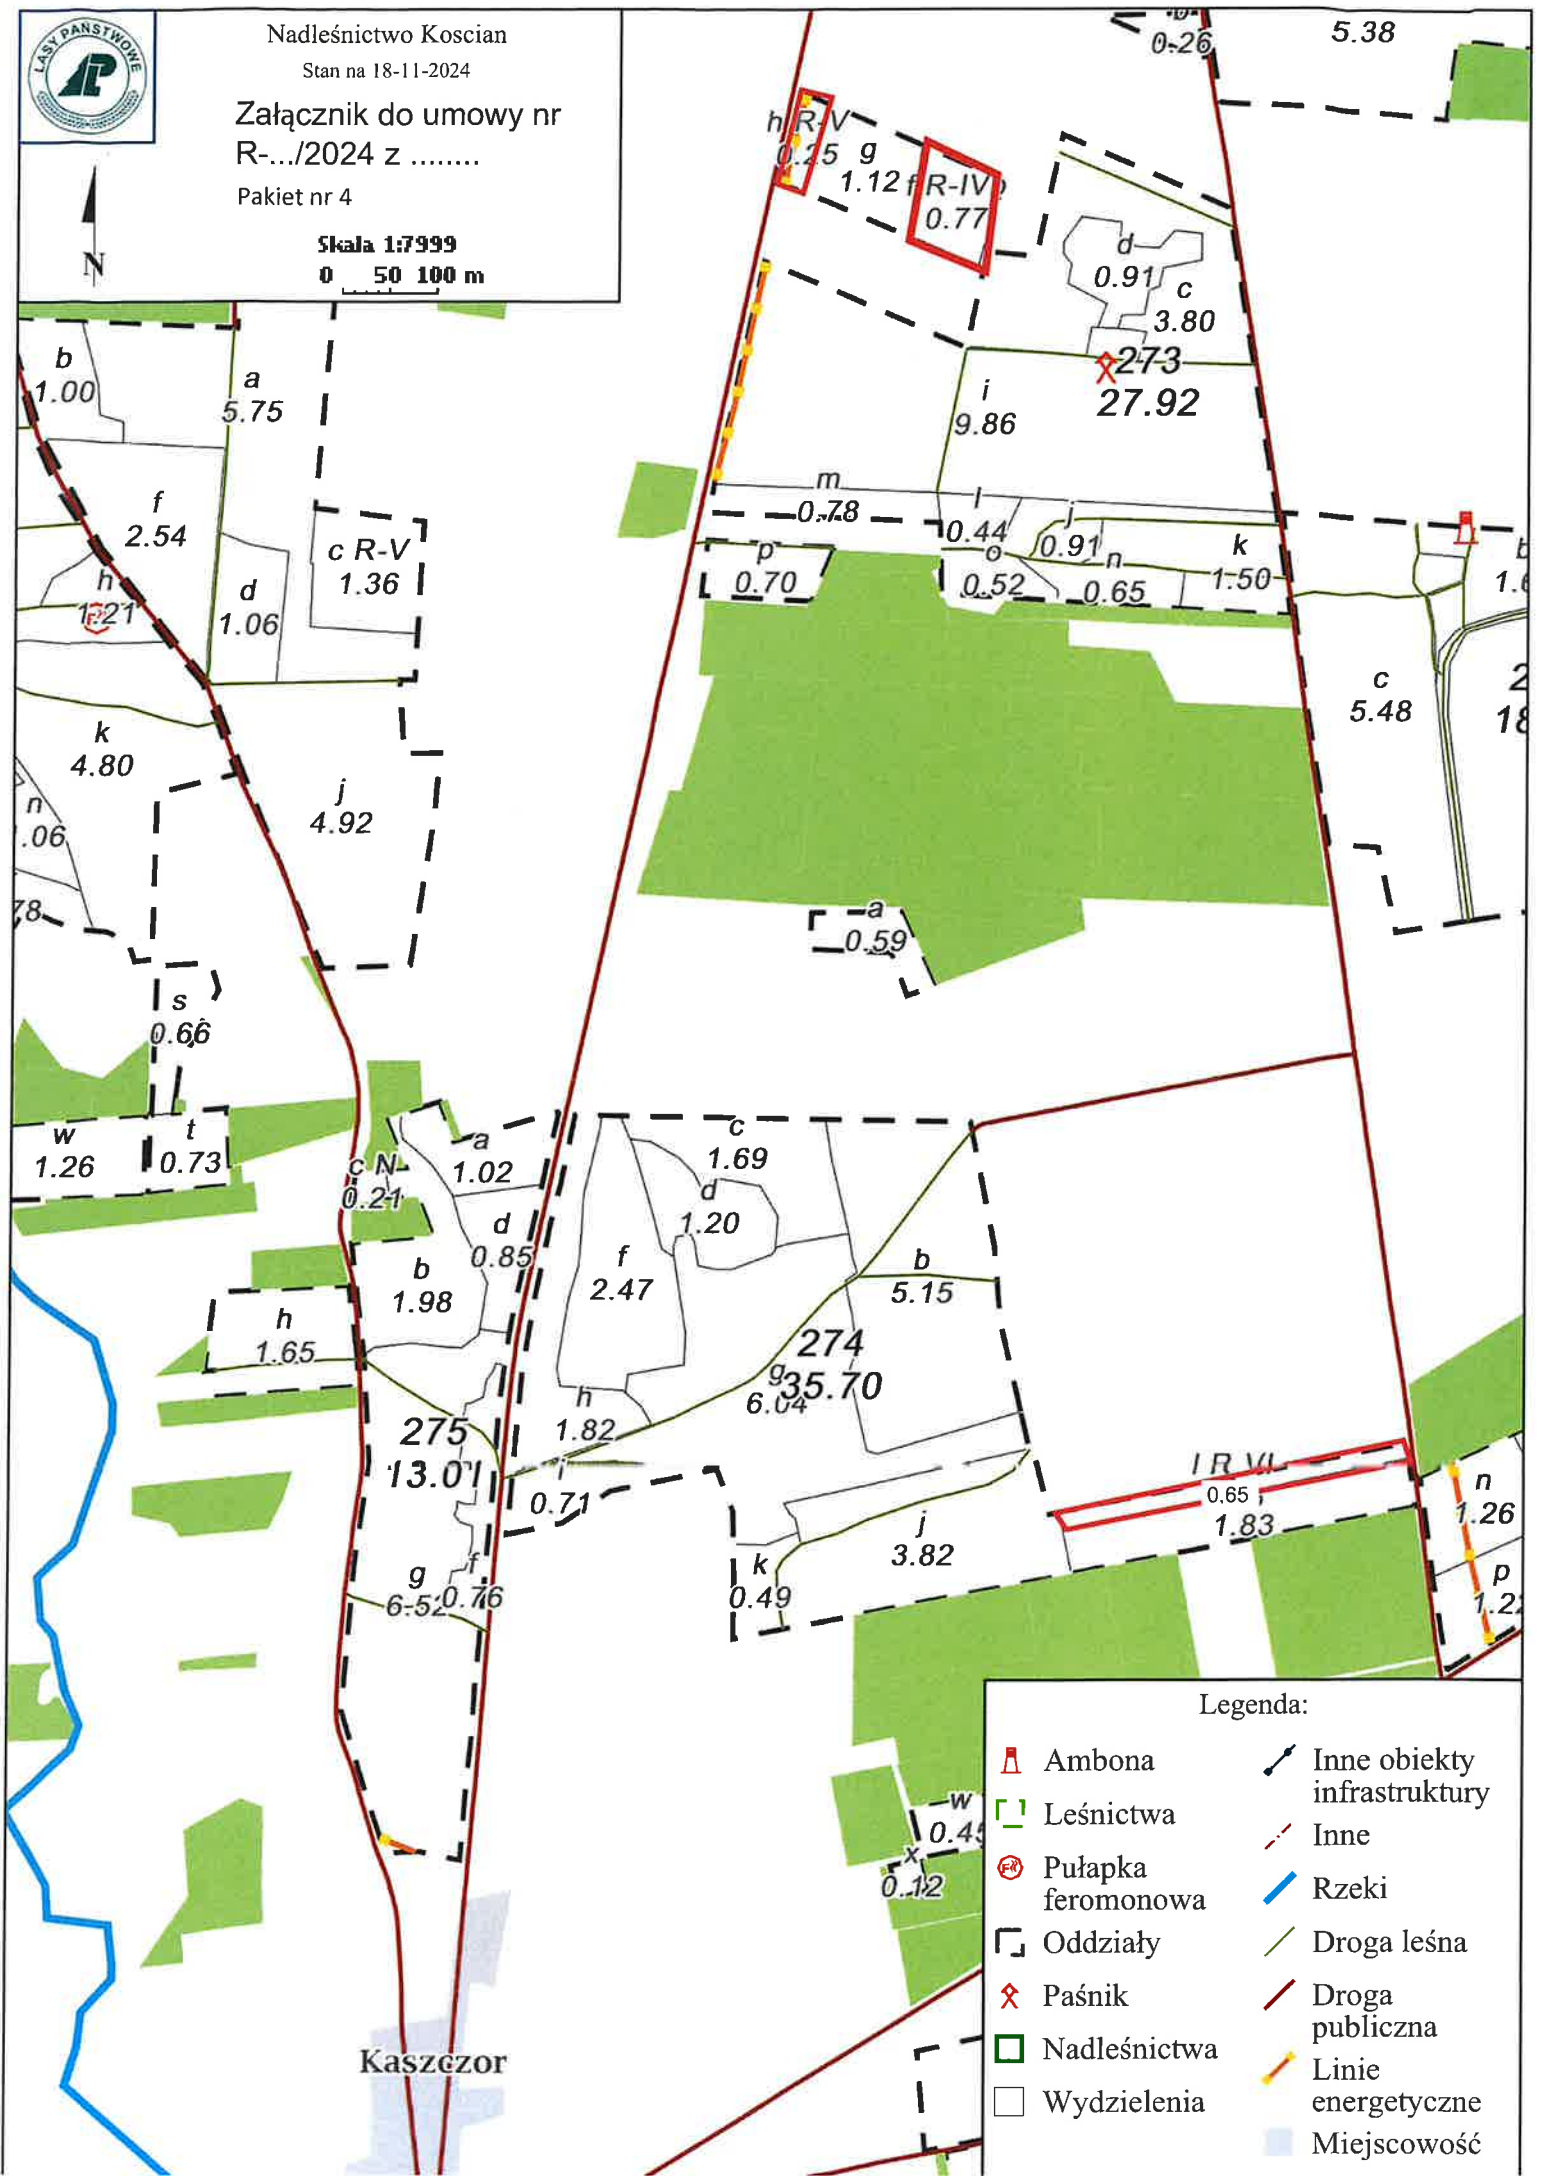

Wydzielenia

Miejscowość

Nadleśnictwo Koszczor

Stan na 18-11-2024

Załącznik do umowy nr R-.../2024 z

Pakiet nr 4

Skala 1:7999

0 50 100 m