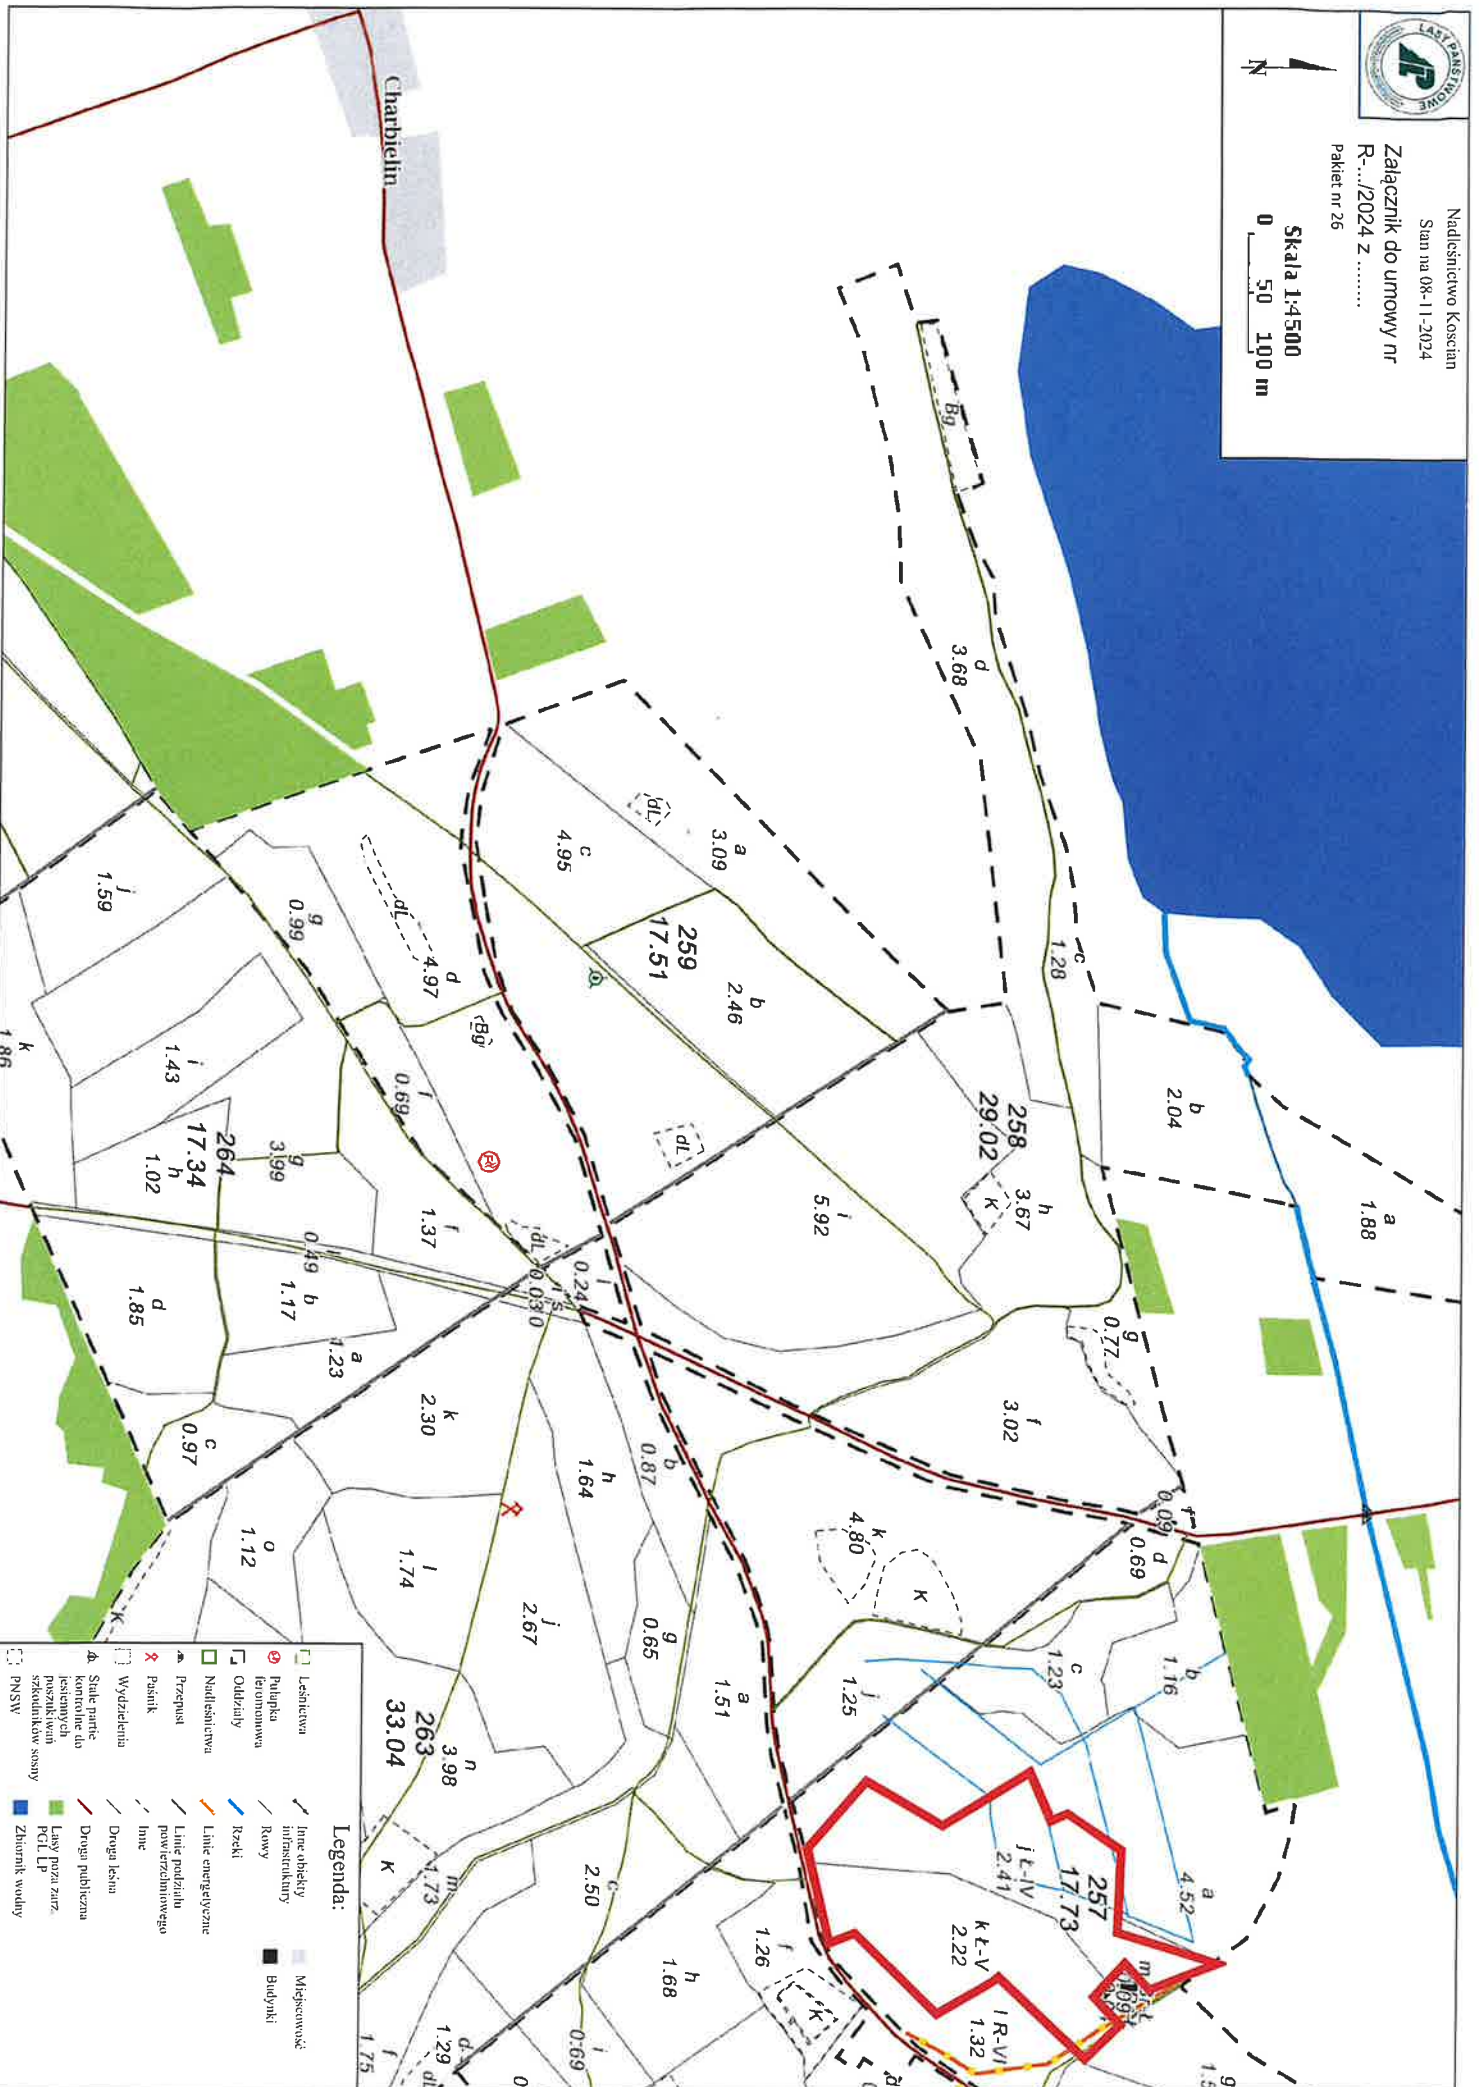

Nadlesnictwo Koscin
Stan na 08-11-2024

Załącznik do umowy nr

R-.../2024 z .....

Pakiet nr 26

Skala 1:4500
0 50 100 m

Charbelsin

Legenda:

- Lesnictwo
- Linie obshy infrastruktury
- Miejscowość
- Palupka teronomowa
- Rowy
- Biudynki
- Oddziały
- Rzeki
- Nadlesnictwa
- Linie energetyczne
- Przepust
- Linie podziemi powierzchniowego
- Pasnik
- Inne
- Wyzdżelin
- Drogi leśna
- Stale partie kontrolne do jstnymch pasnikw szkodnikw sosny
- Drogi publiczna
- Lasy poza zarz. PGL LP
- Zbiornik wodny
- PNSW