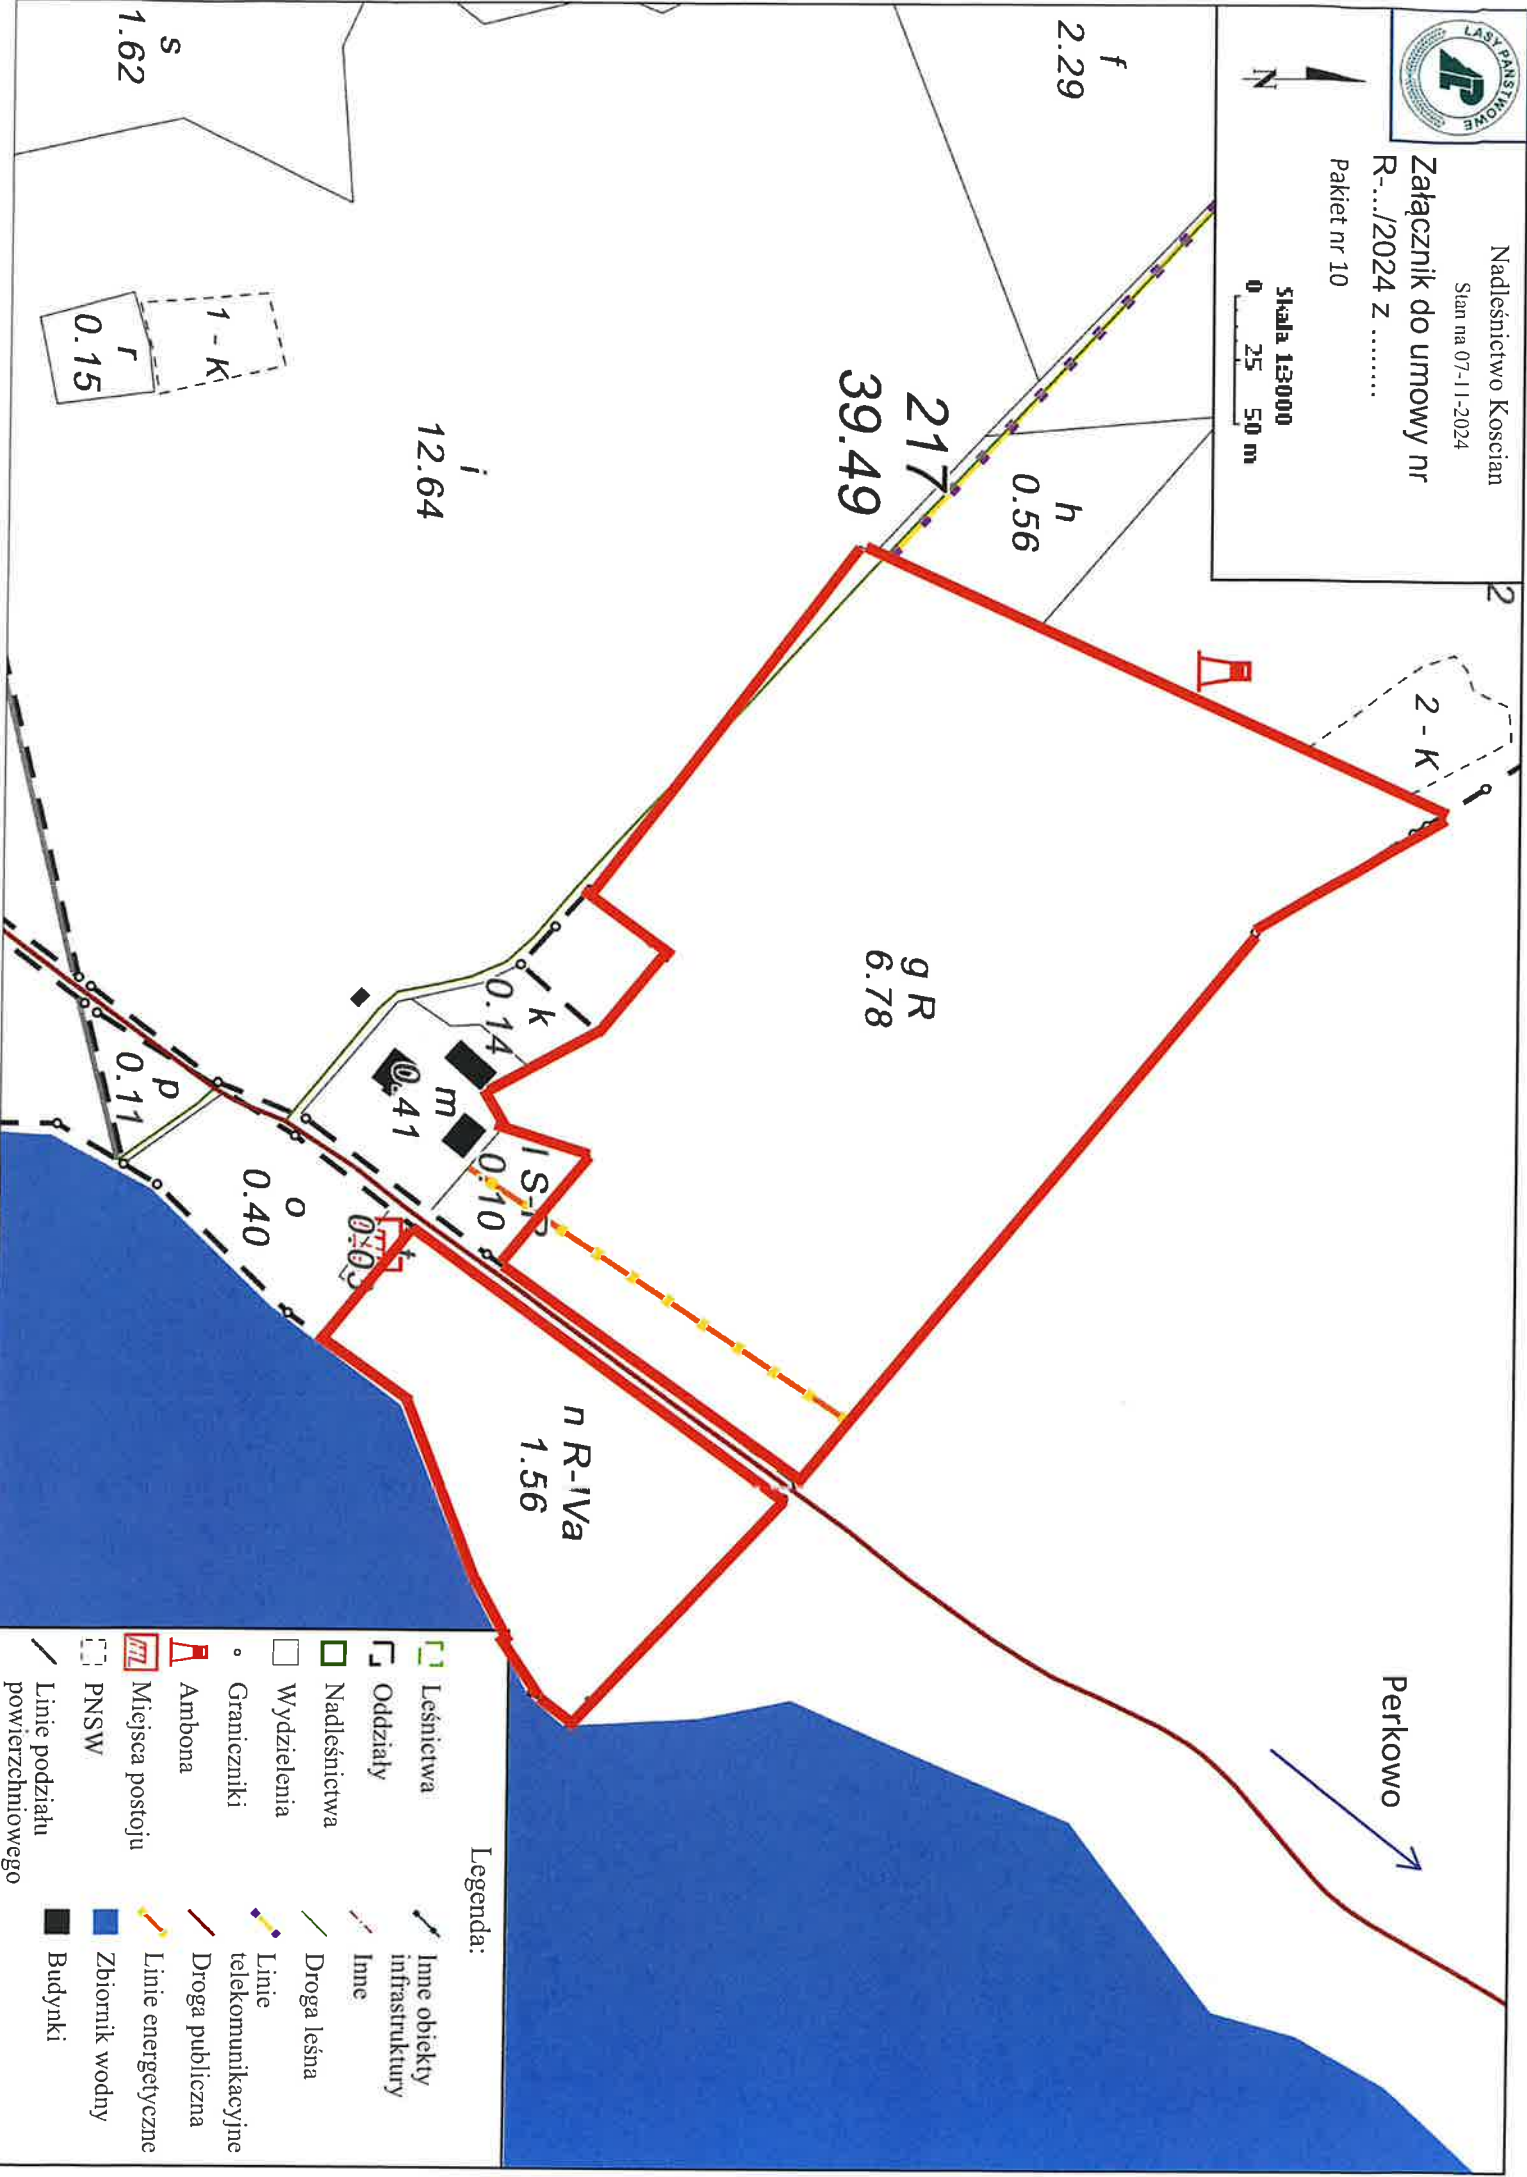

Miejscowość

Nadleśnictwo Koscián

Stan na 07-11-2024

Załącznik do umowy nr

R-.../2024 z

Pakiet nr 10

Skala 1:3000

0 25 50 m