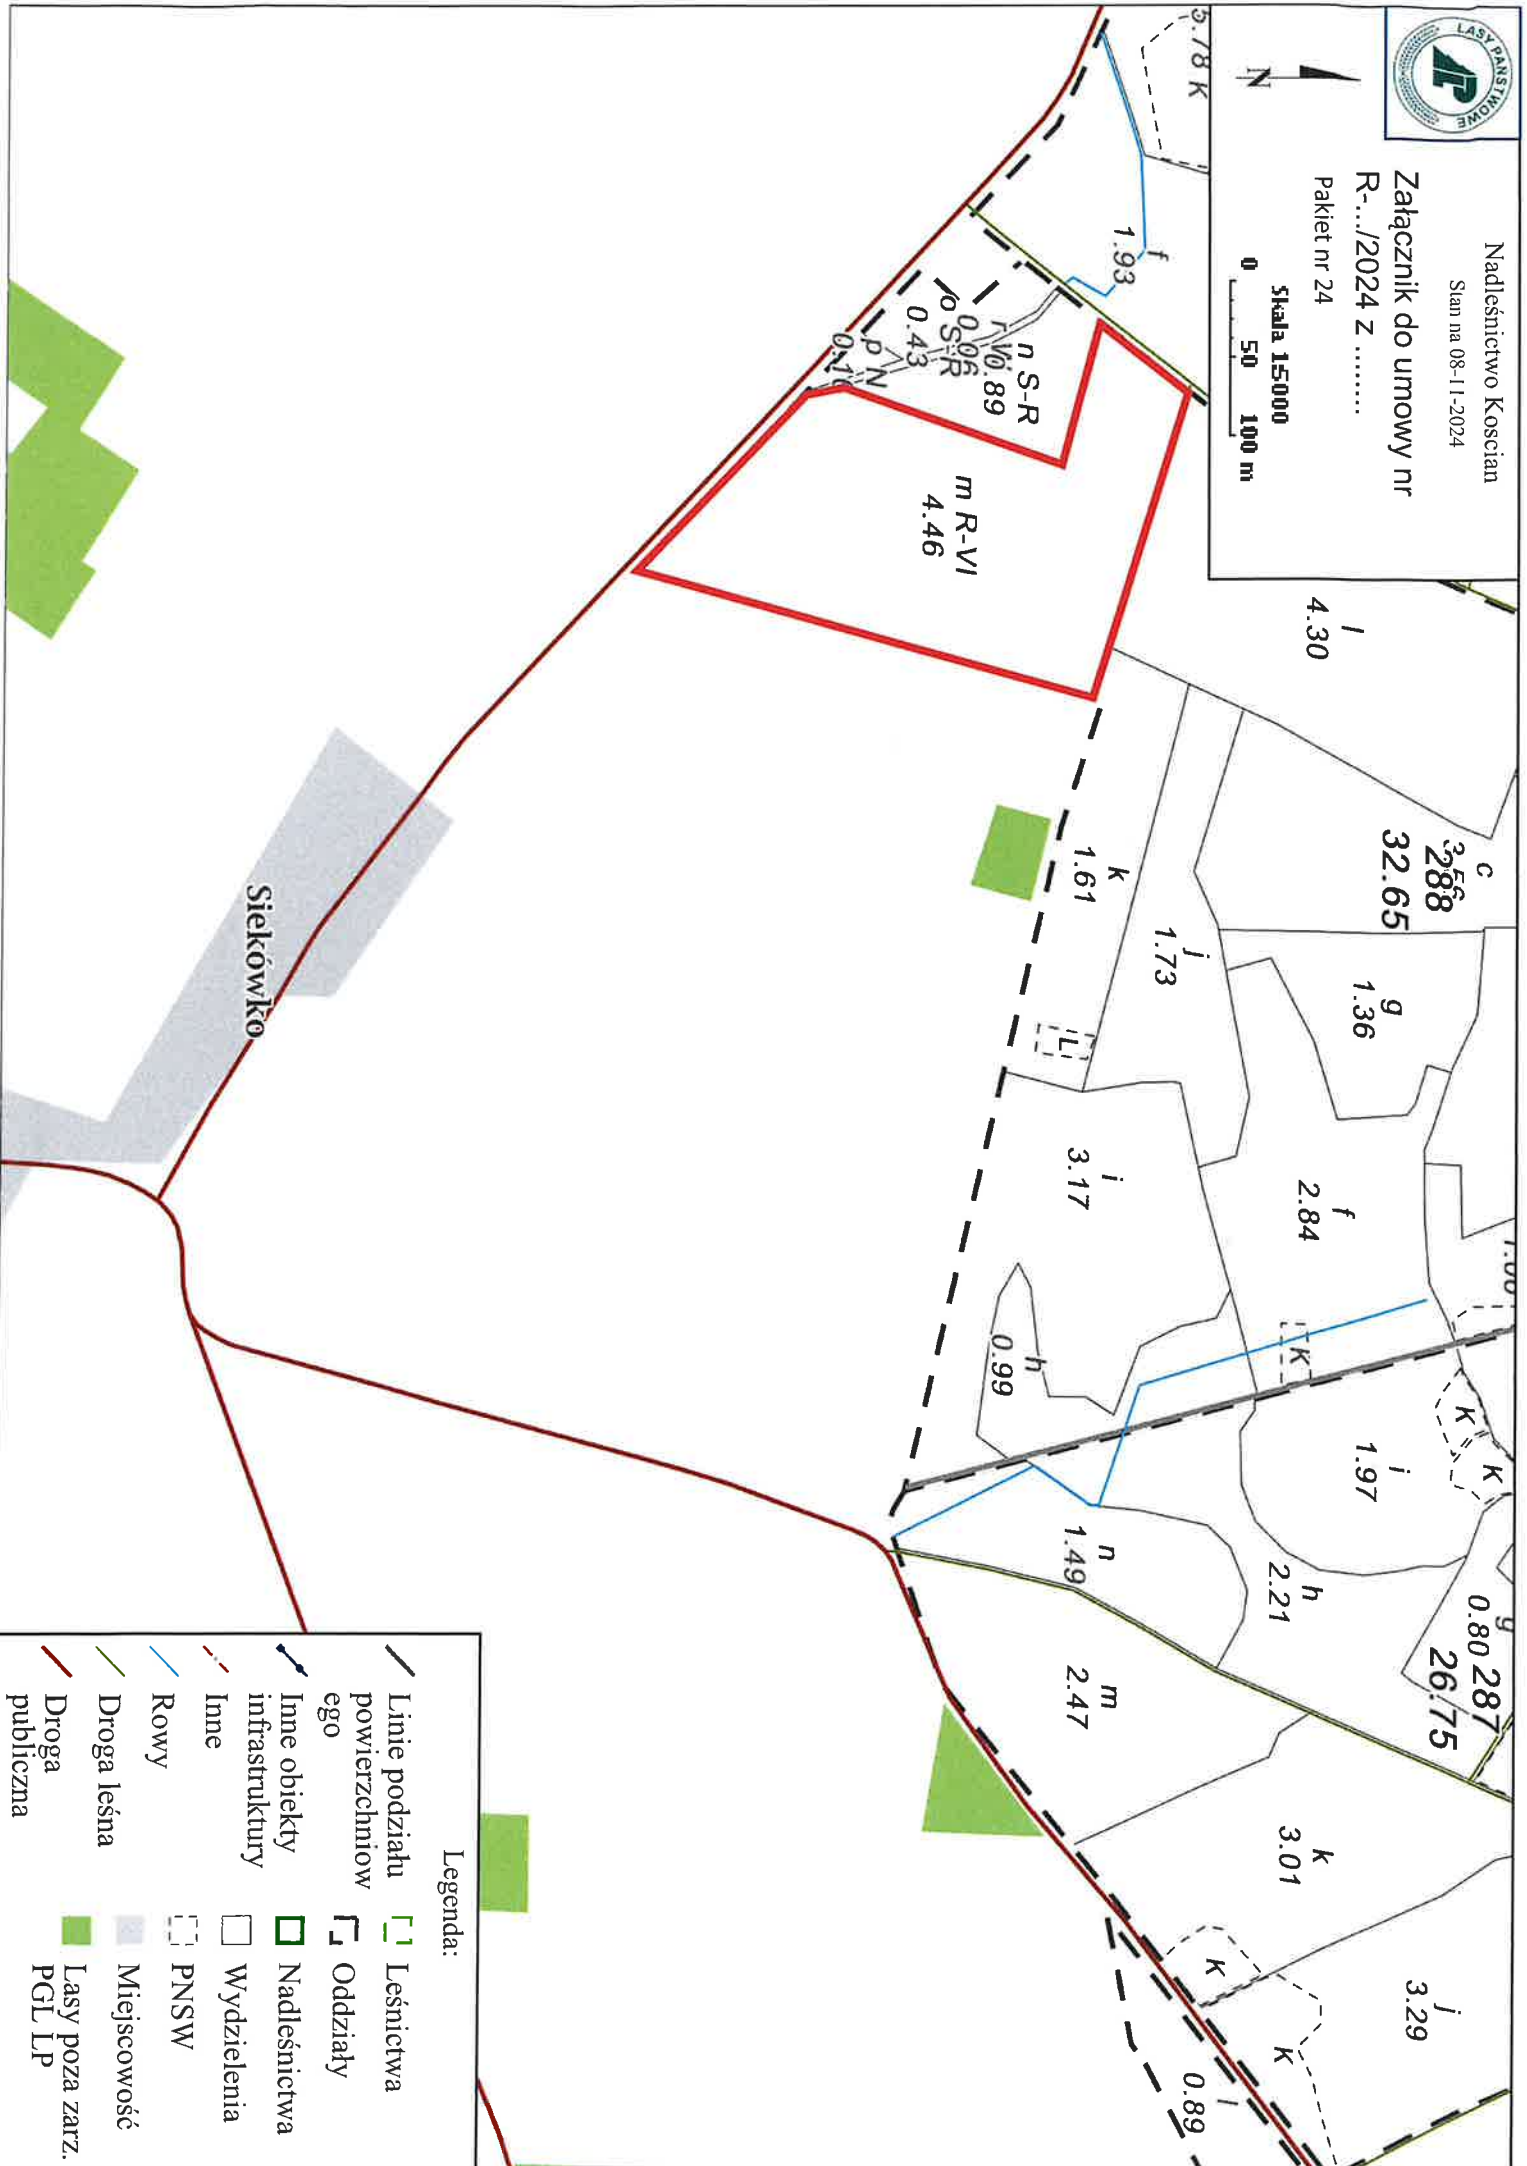

Nadleśnictwo Koscian
Stan na 08-11-2024

Załącznik do umowy nr
R-.../2024 z .....

Pakiet nr 24

Skala 15000

Legenda:

- Leśnictwa
- Linie podziału powierzchniowego
- Oddziały
- Nadleśnictwa
- Wydziałenia
- Inne obiekty infrastruktury
- PNSW
- Inne
- Rowy
- Droga leśna
- Droga poza zarz. publiczna
- Lasy poza zarz. PGL LP
- Miejscowość