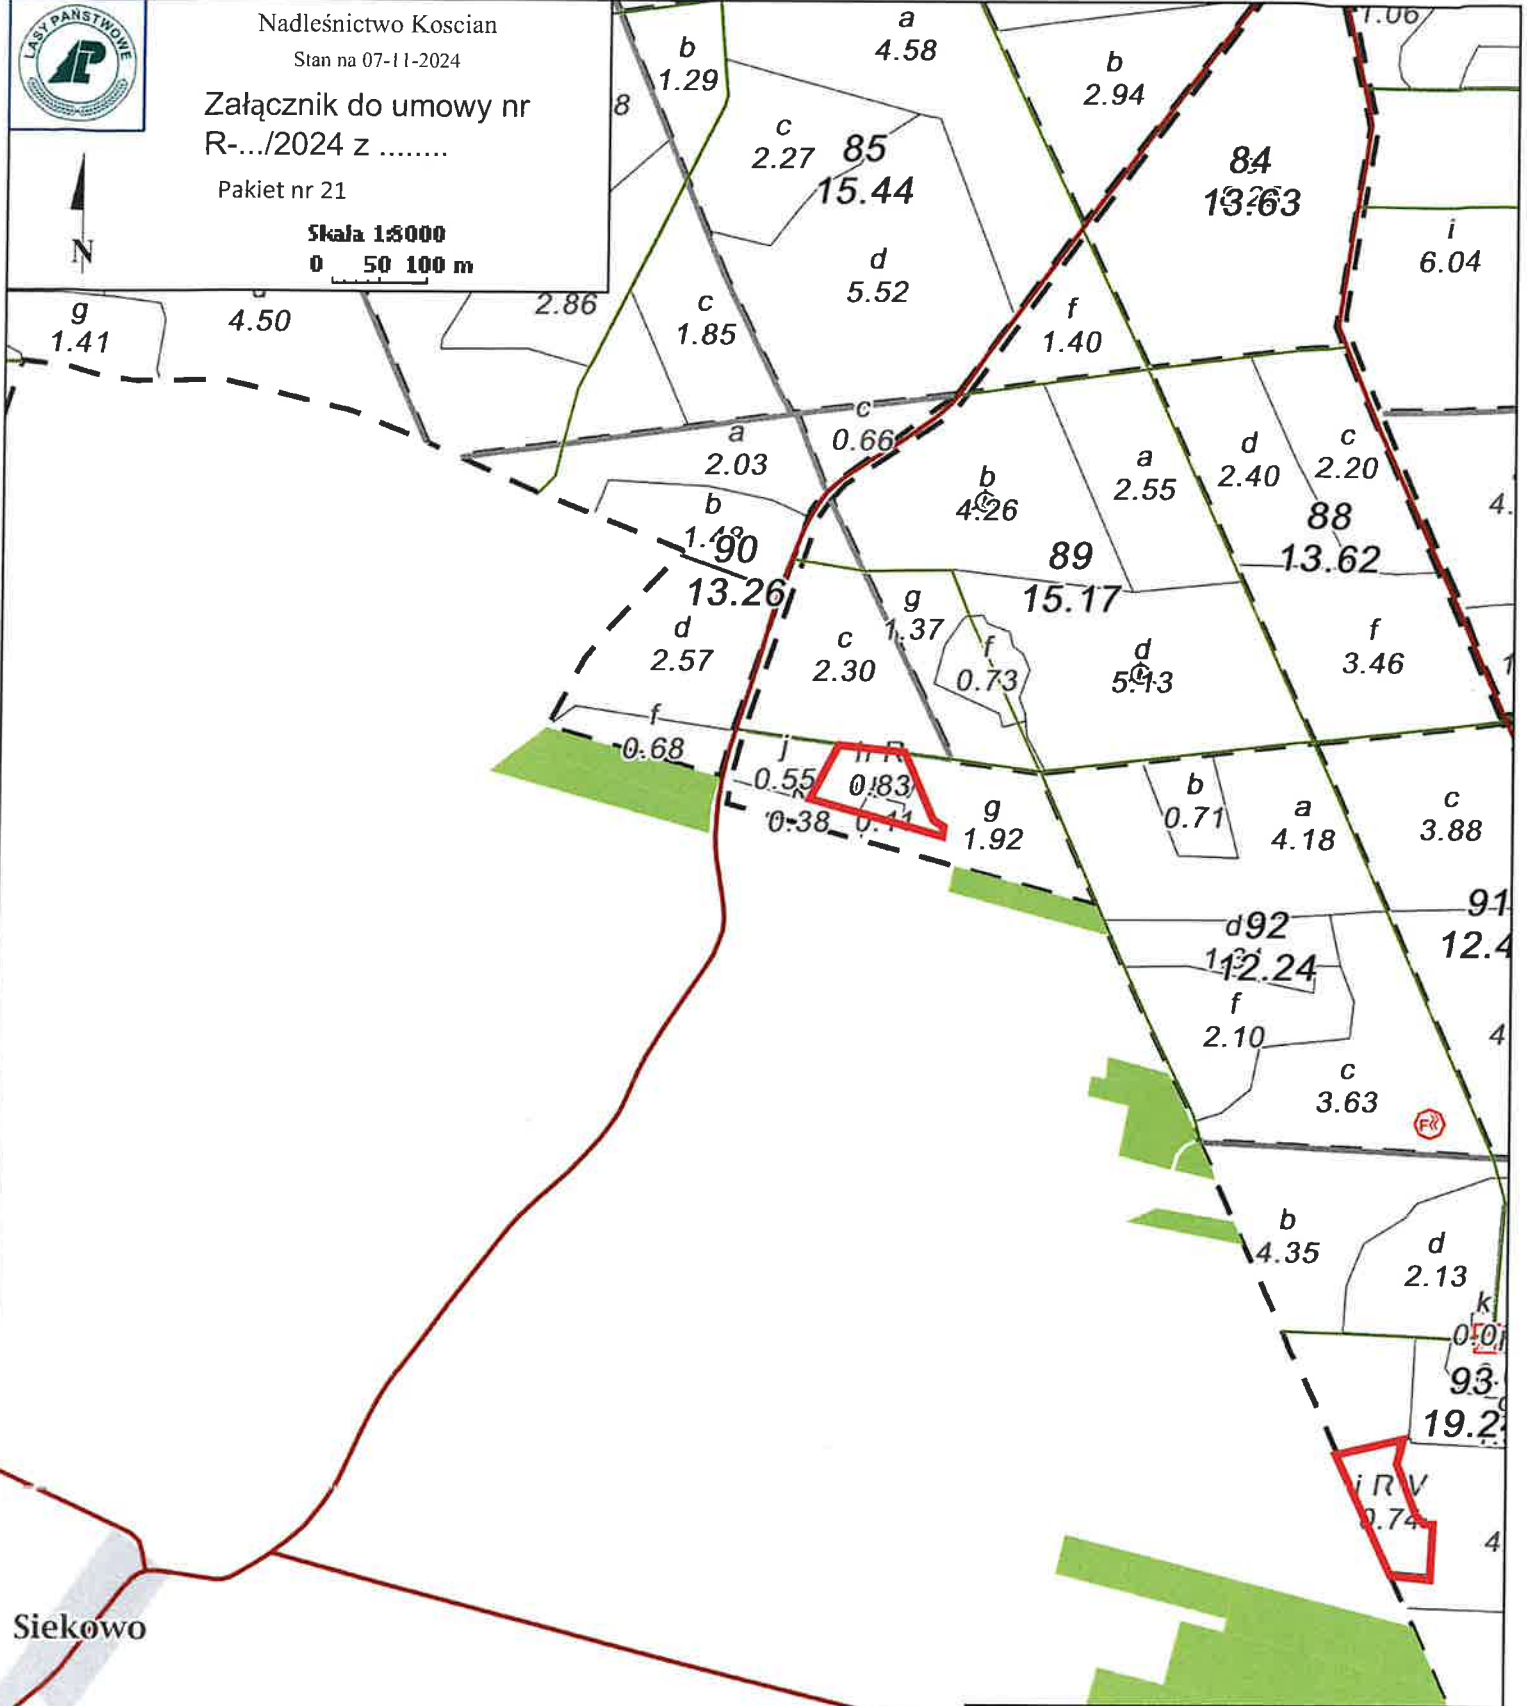

Nadleśnictwo Koscian

Stan na 07-11-2024

Załącznik do umowy nr
R-.../2024 z

Pakiet nr 21

Skala 1:5000

0 50 100 m

Siekowo

Legenda: