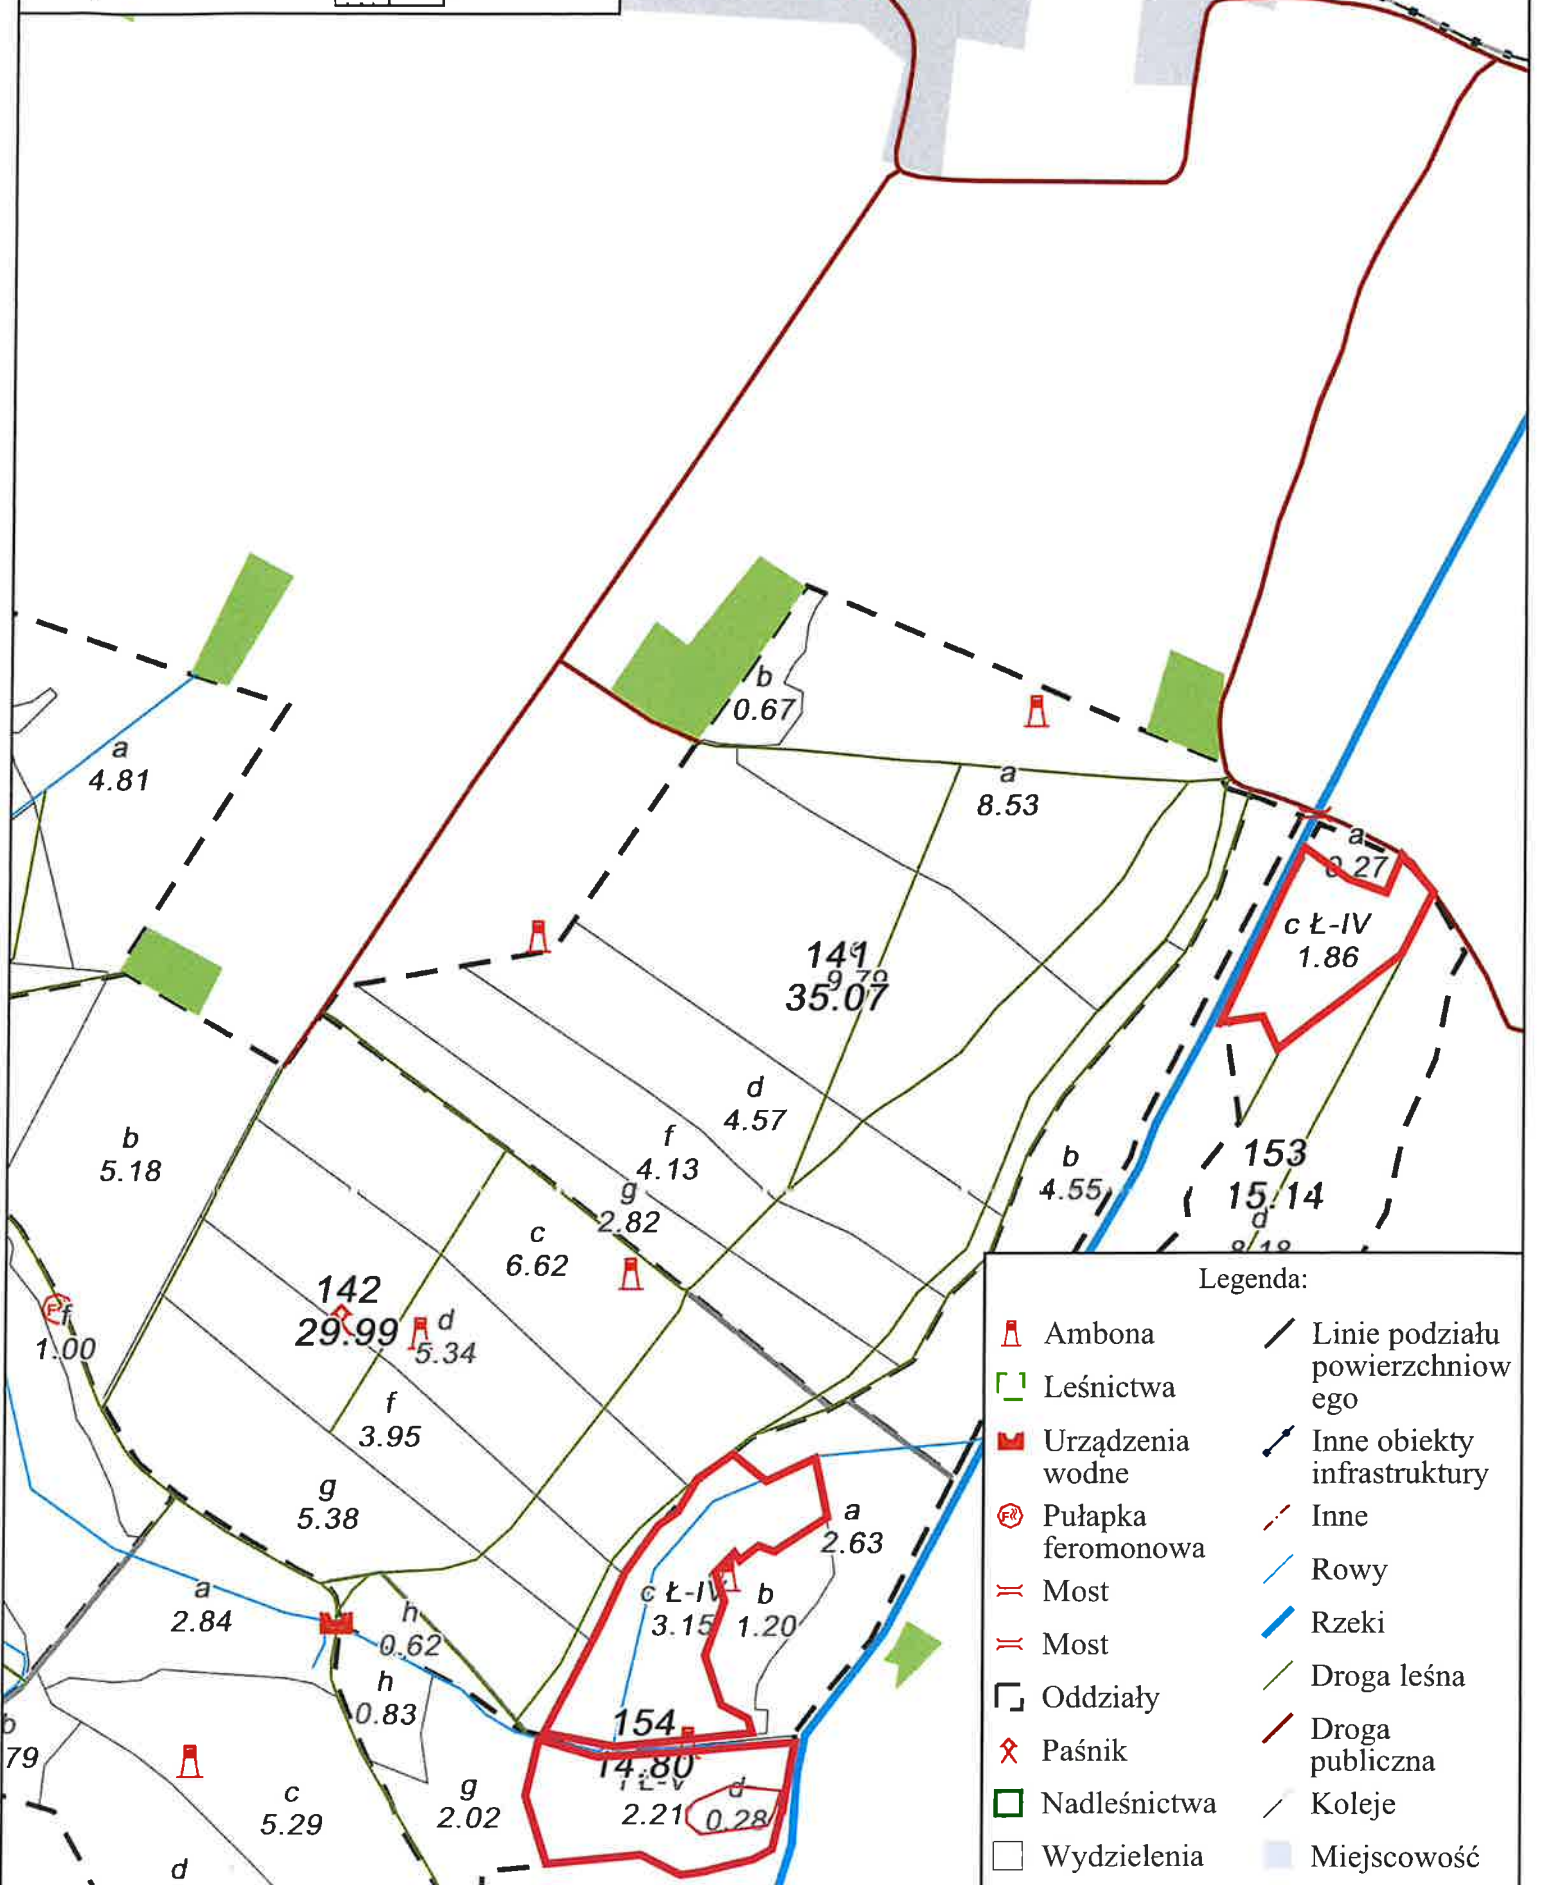

Stan na 07-11-2024

Załącznik do umowy nr R-.../2024 z

Pakiet nr 20

Skala 1:7000
0 50 100 m

ROBACZYN

Legenda:

- | | |
|--------------------|---------------------------------|
| Ambona | Linie podziału powierzchniowego |
| Leśnictwa | Inne obiekty infrastruktury |
| Urządzenia wodne | Inne |
| Pułapka feromonowa | Rowy |
| Most | Rzeki |
| Most | Droga leśna |
| Oddziały | Droga publiczna |
| Paśnik | Koleje |
| Nadleśnictwa | Miejscowość |
| Wydzielenia | |