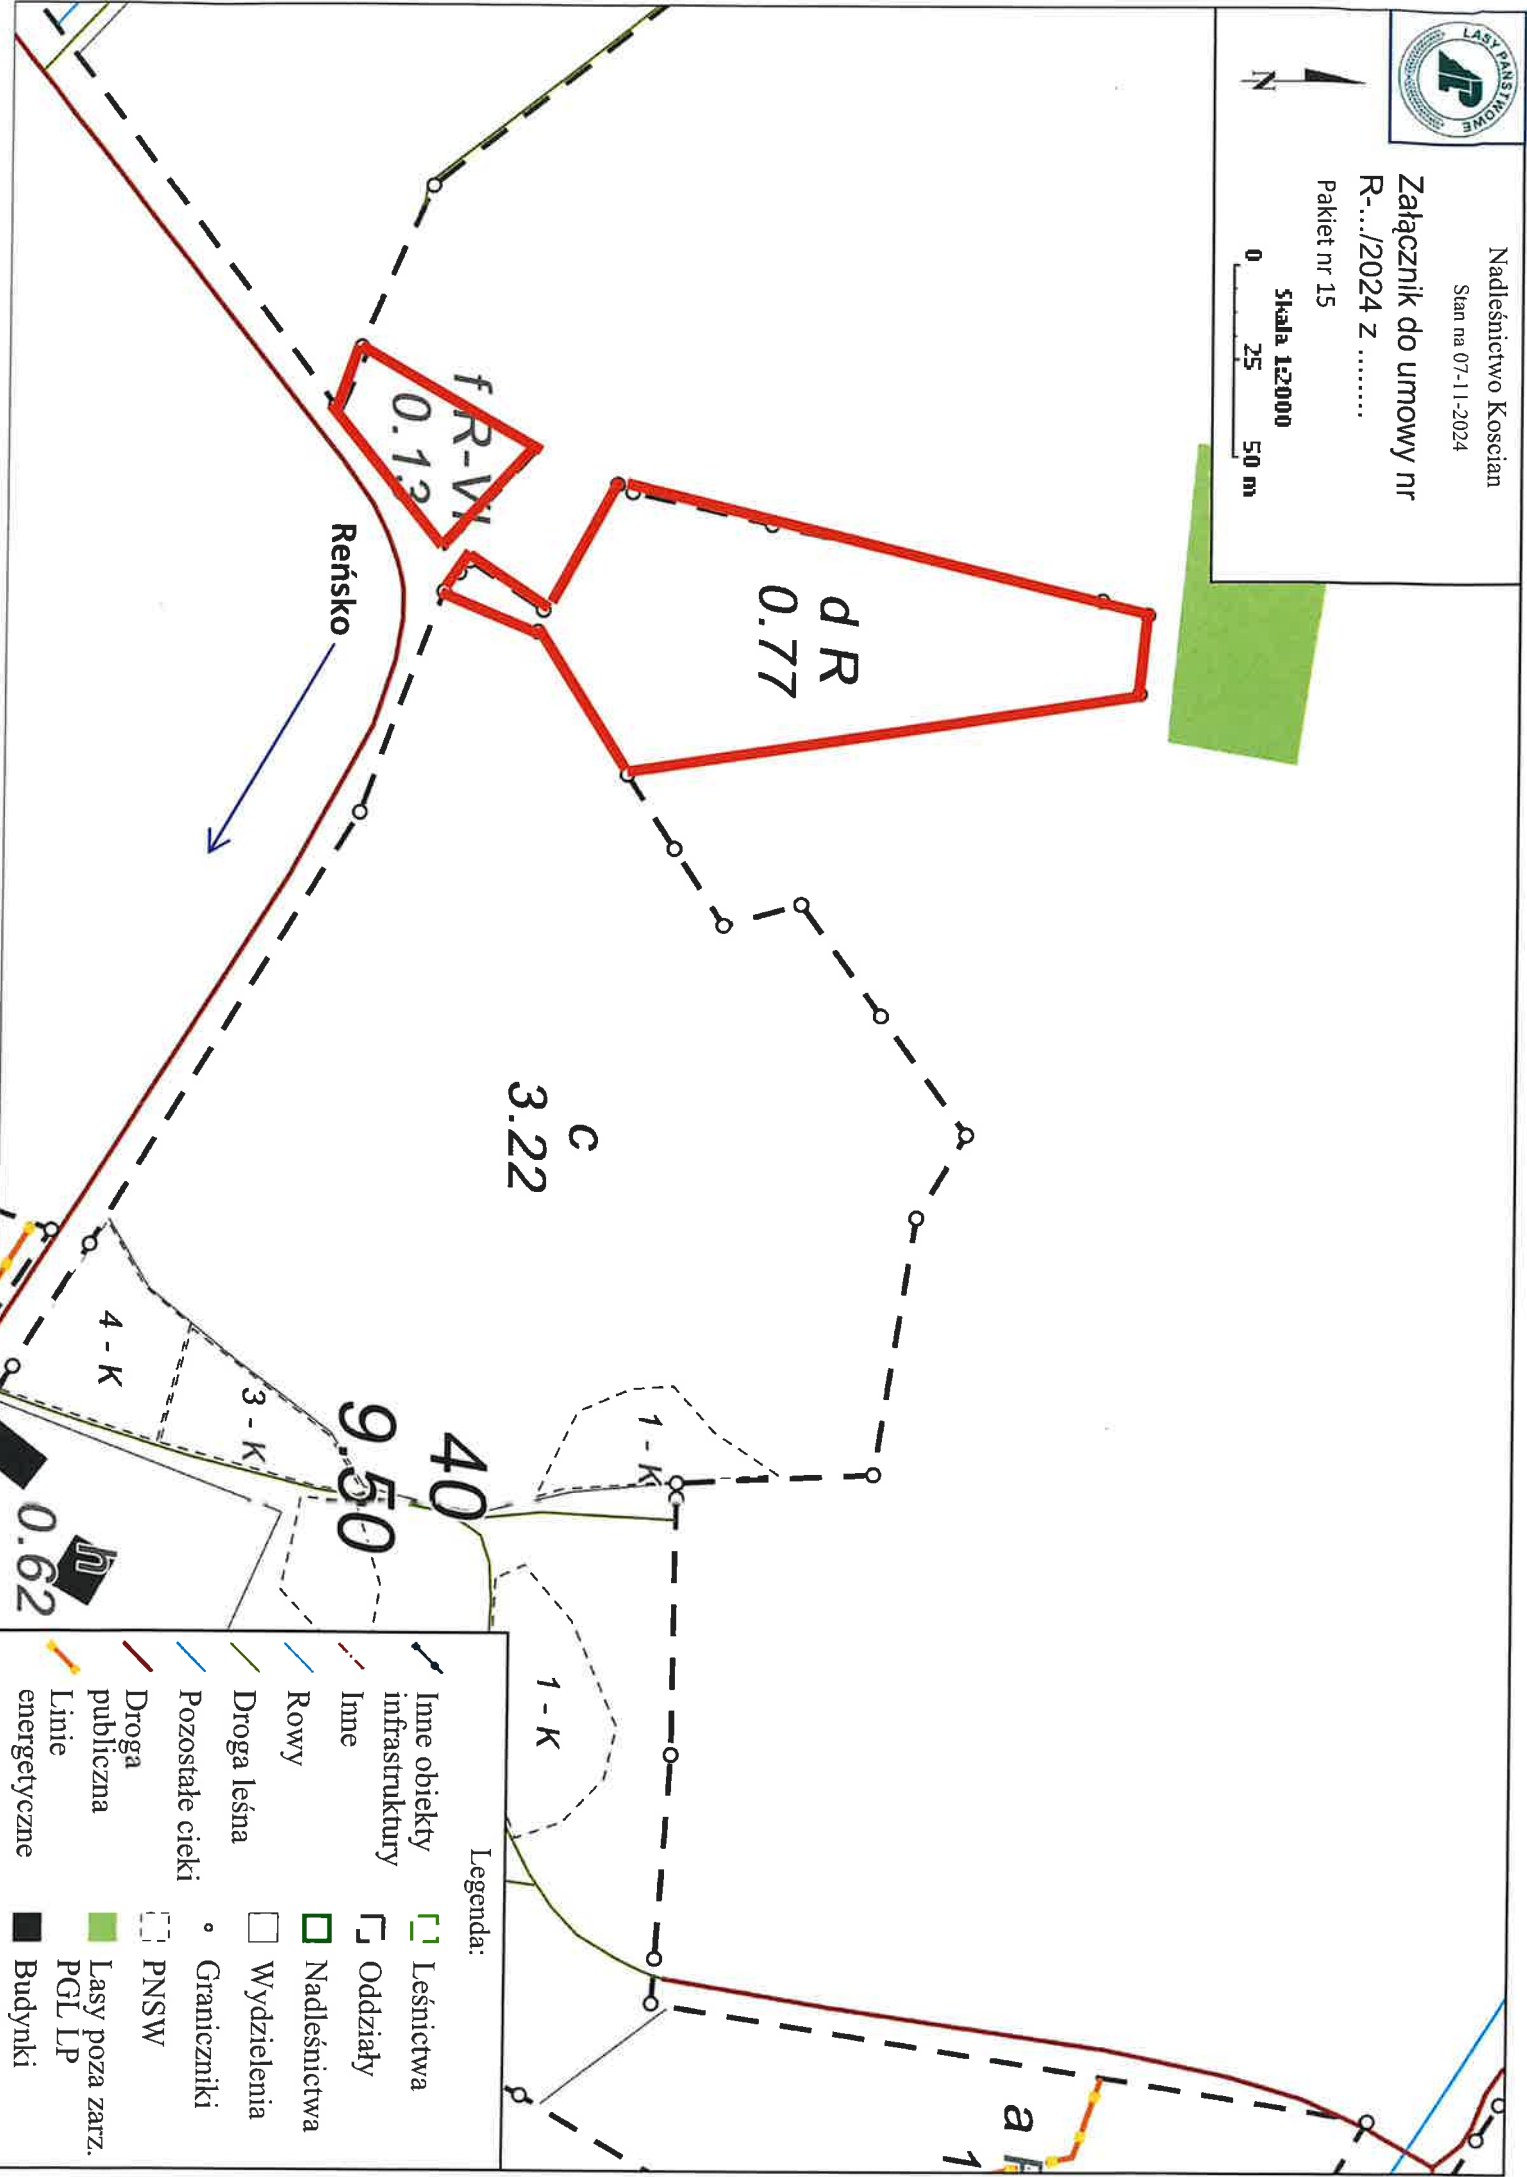

Nadleśnictwo Koscian

Stan na 07-11-2024

Załącznik do umowy nr

R.../2024 z

Pakiet nr 15

Skala 1:2000

0 25 50 m

Legenda: