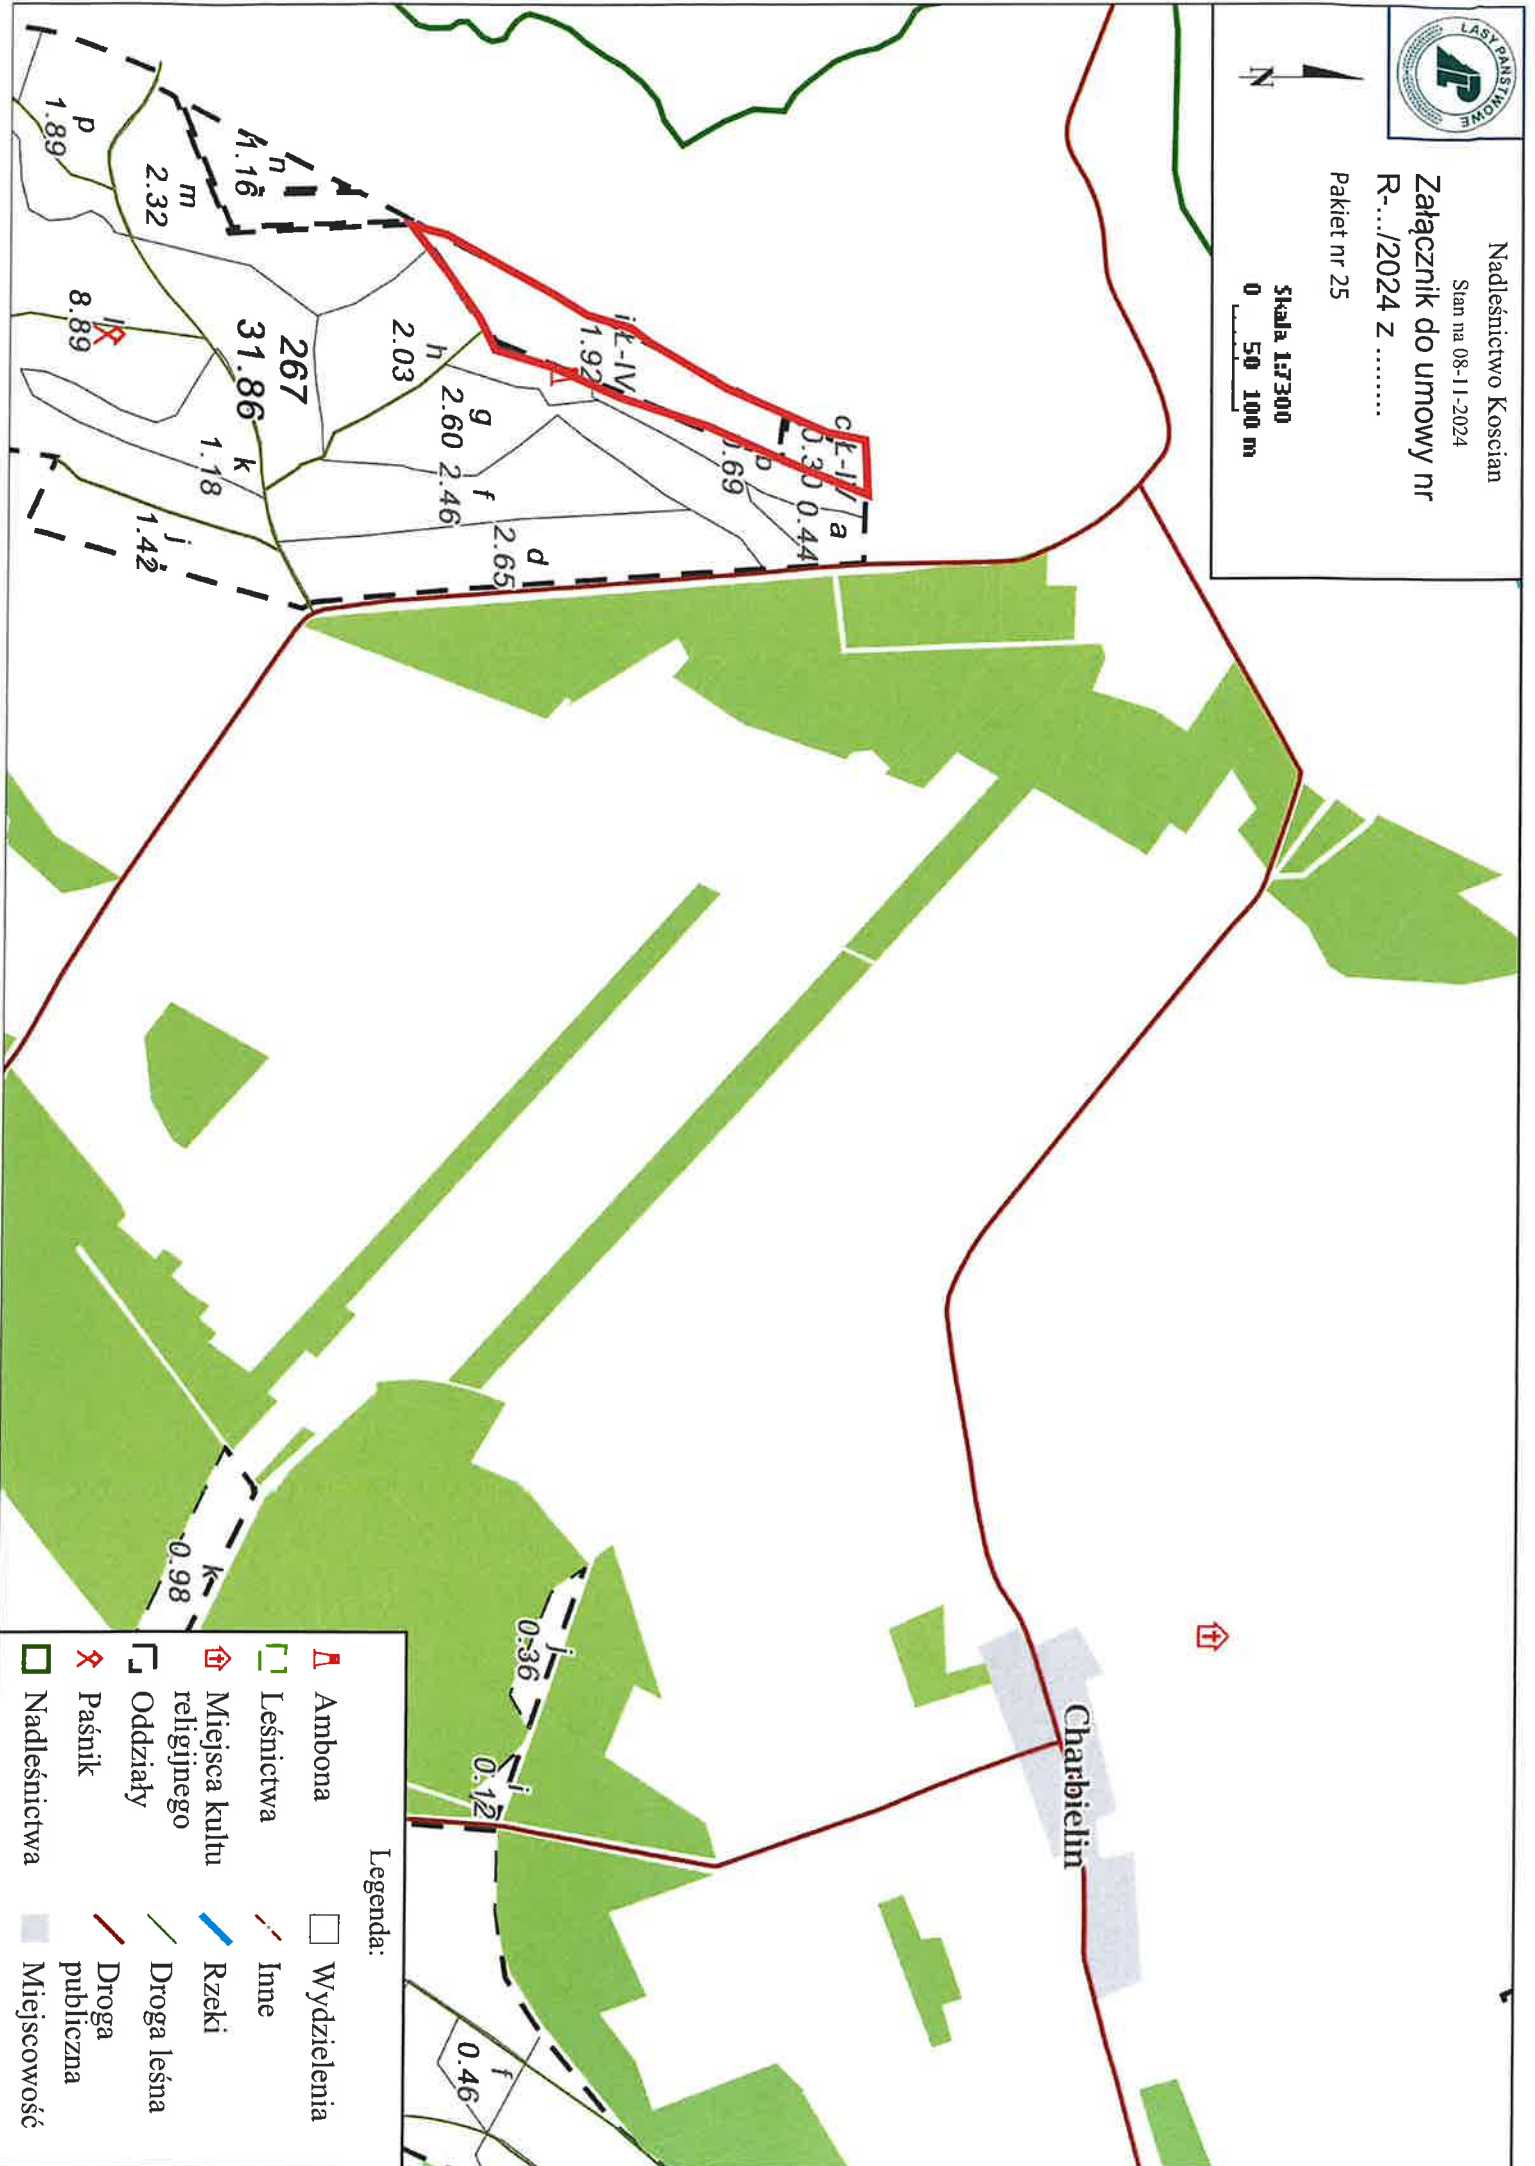

Nadleśnictwo Koscian

Stan na 08-11-2024

Załącznik do umowy nr

R-.../2024 Z

Pakiet nr 25

Skala 1:7300

0 50 100 m

Legenda: