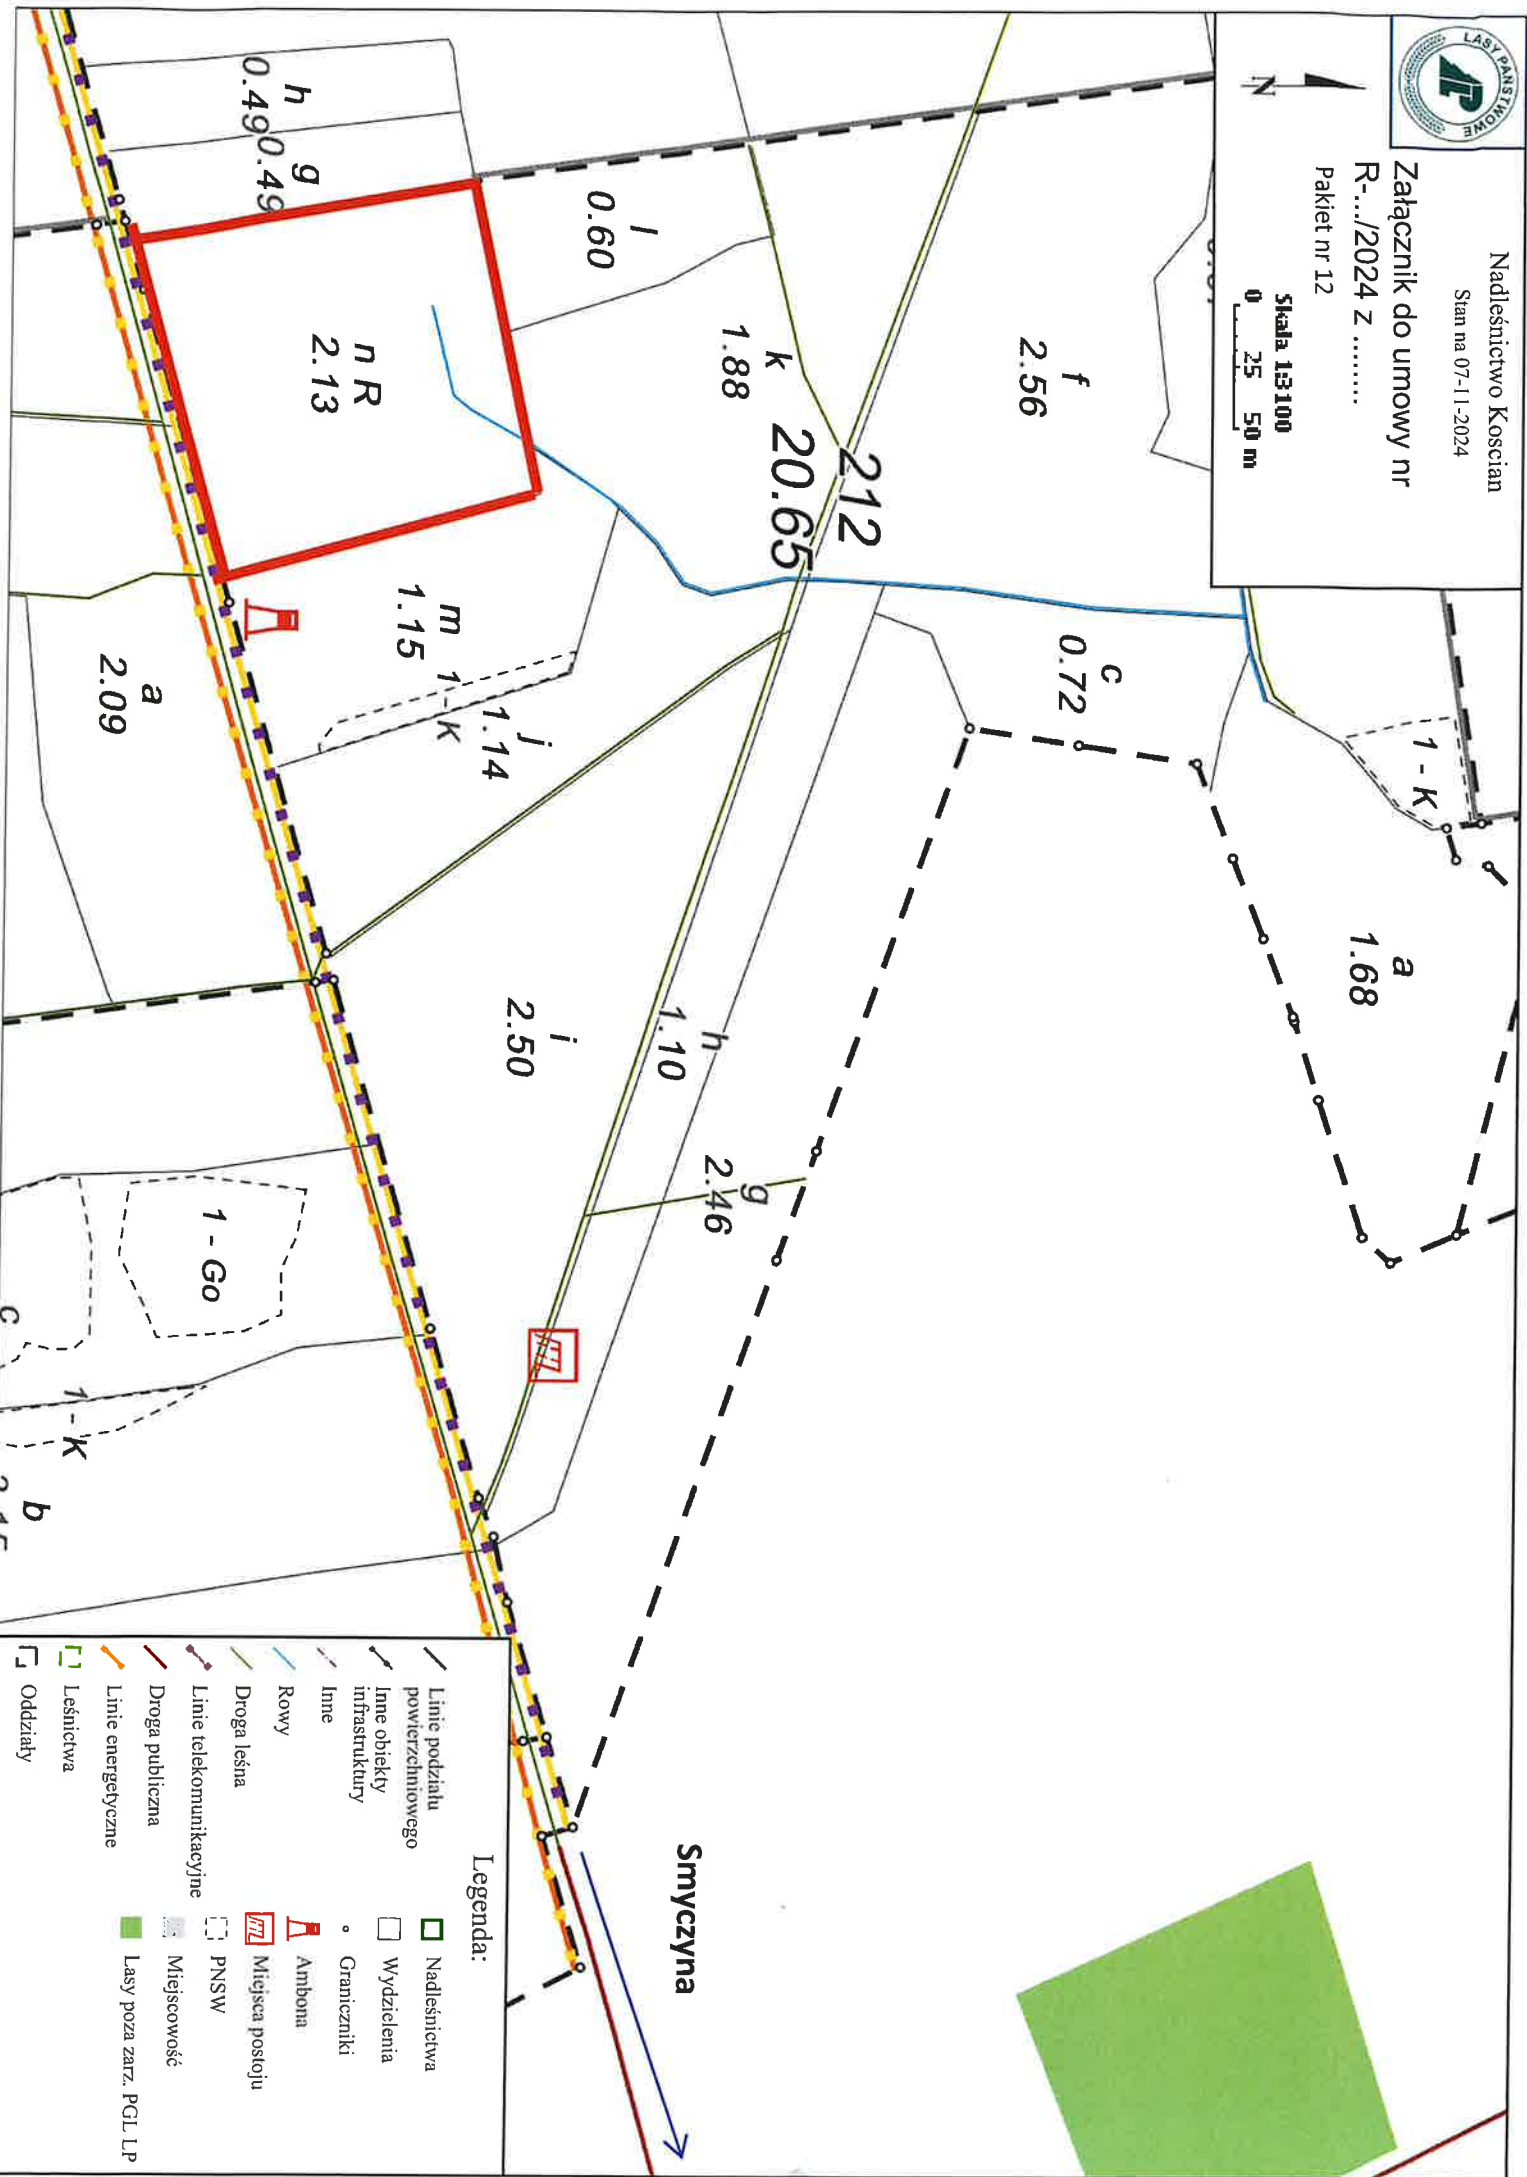

d
0.07

0.28

Nadleśnictwo Koscian
Stan na 07-11-2024

Załącznik do umowy nr
R.../2024 z

Pakiet nr 12

Skala 1:3100
0 25 50 m

Legenda:

- Nadleśnictwa
- Wydziałenia
- Graniczniki
- Ambona
- Miejsca postoju
- Lasy poza zarz. PGL LP
- Linie podziału powierzchniowego
- Inne obiekty infrastruktury
- Inne
- Rowy
- Droga leśna
- Linie telekomunikacyjne
- Droga publiczna
- Linie energetyczne
- Lesnictwa
- Oddziały
- PNSW
- Miejscowość