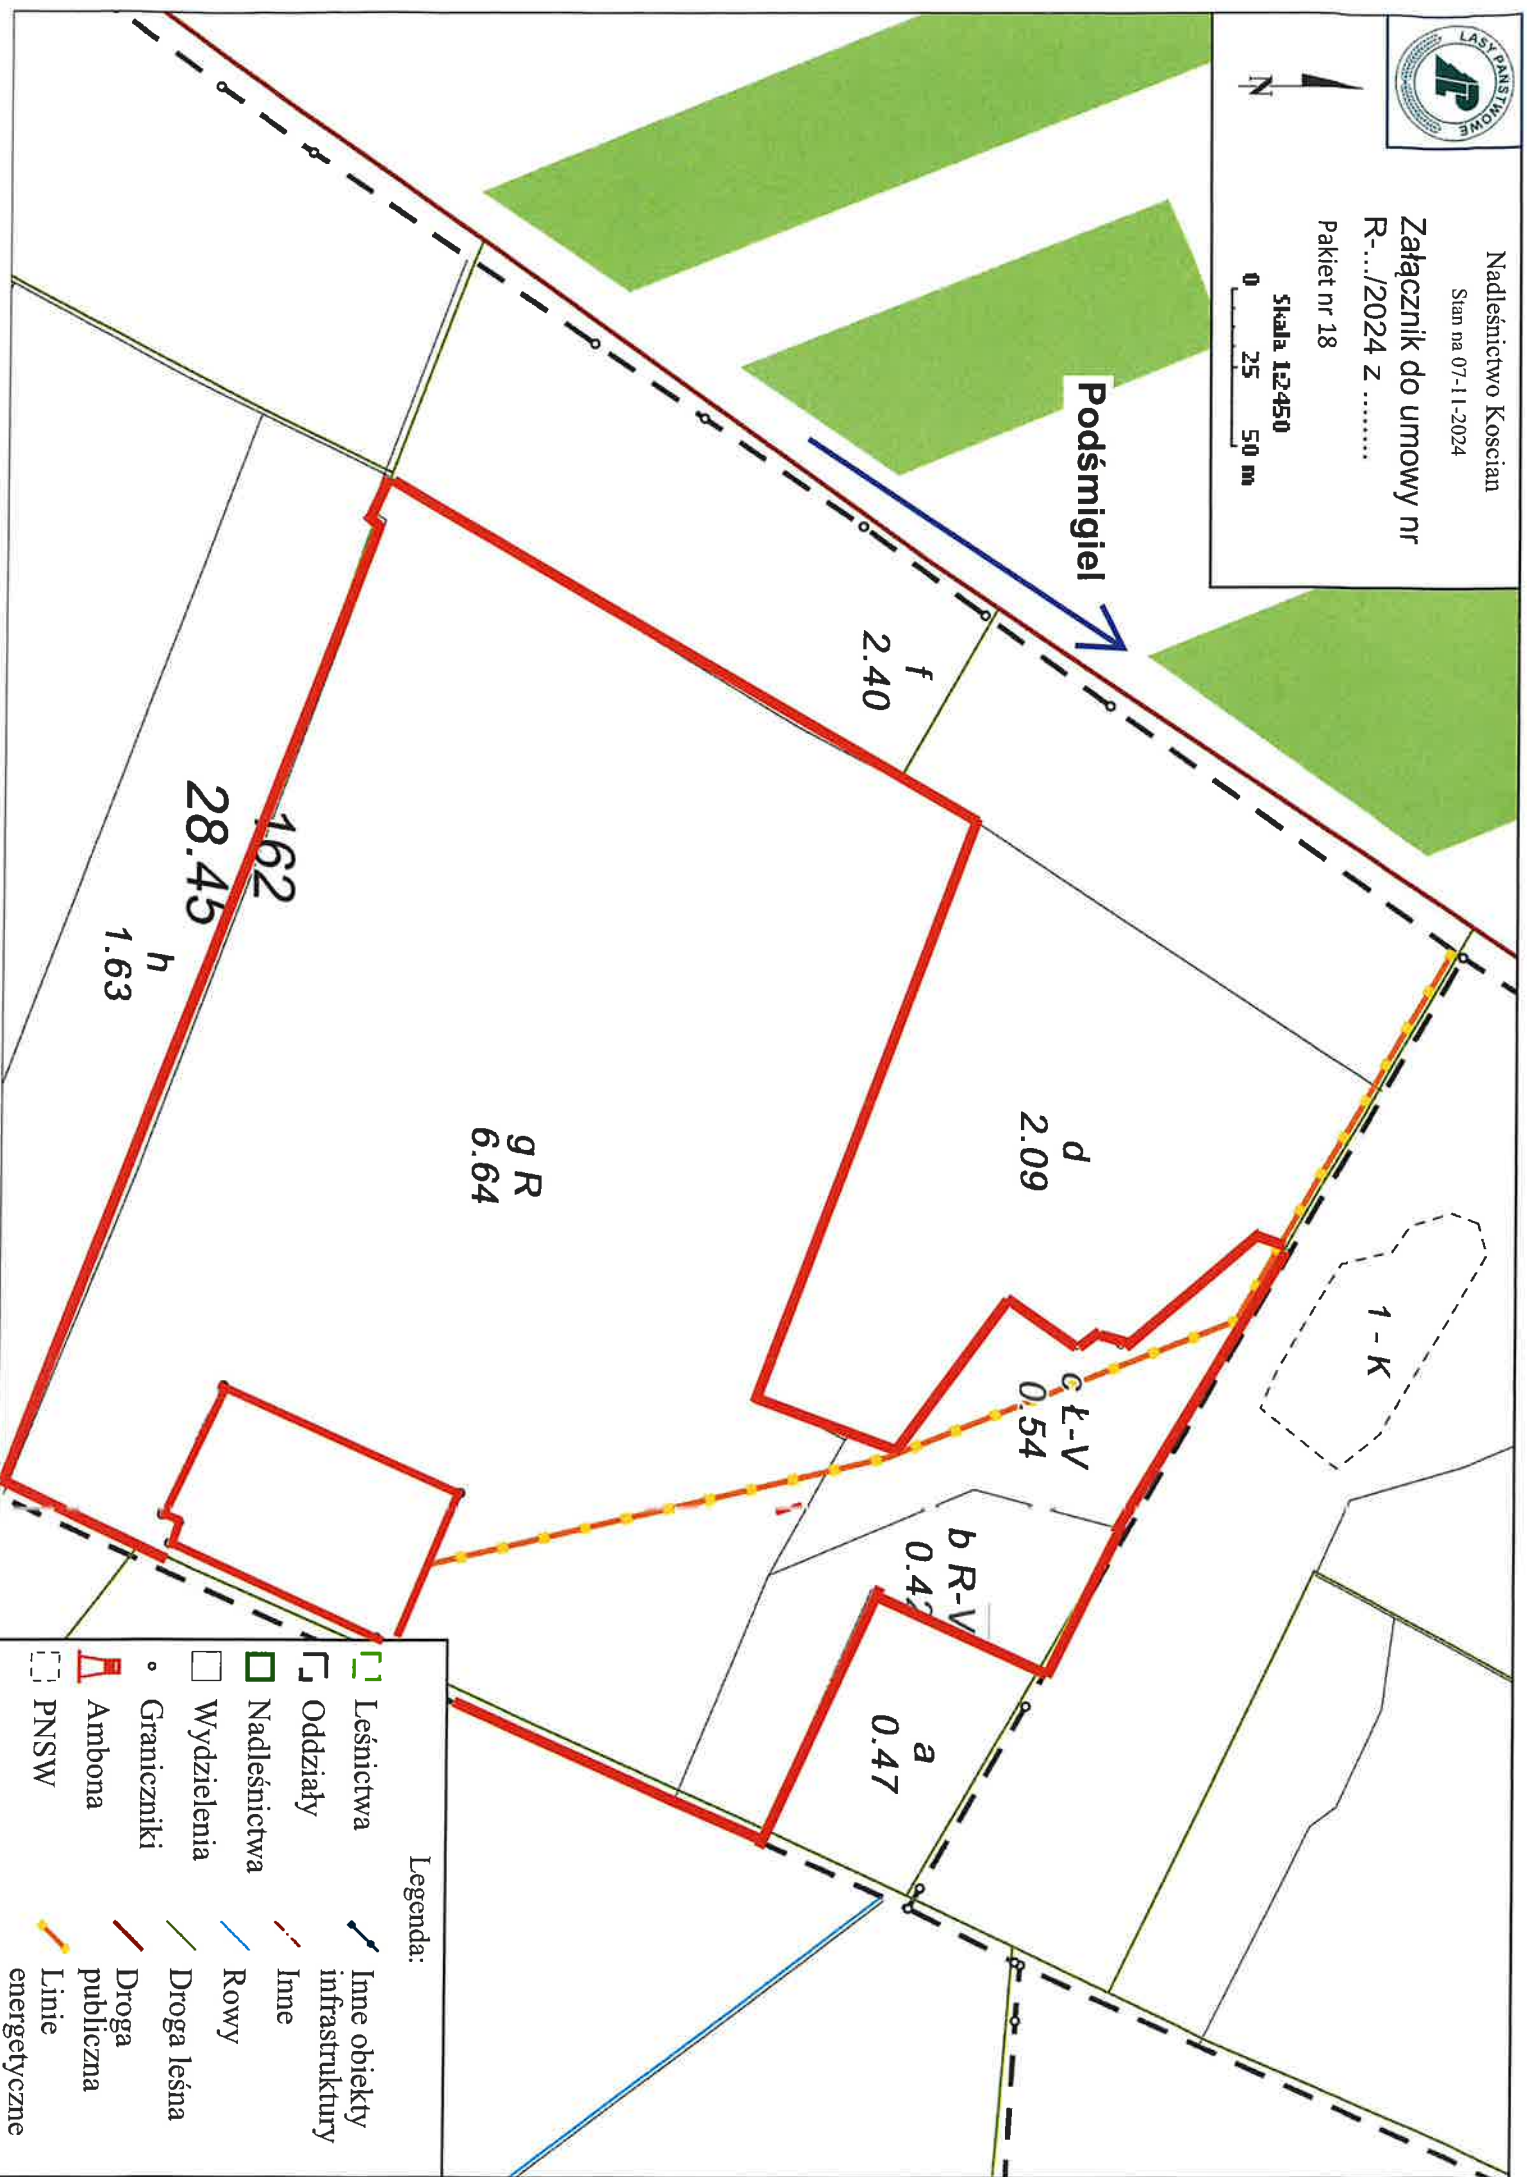

Nadleśnictwo Koscian

Stan na 07-11-2024

Załącznik do umowy nr

R-.../2024 z

Pakiet nr 18

Skala 1:2450

0 25 50 m

Podsmigiel