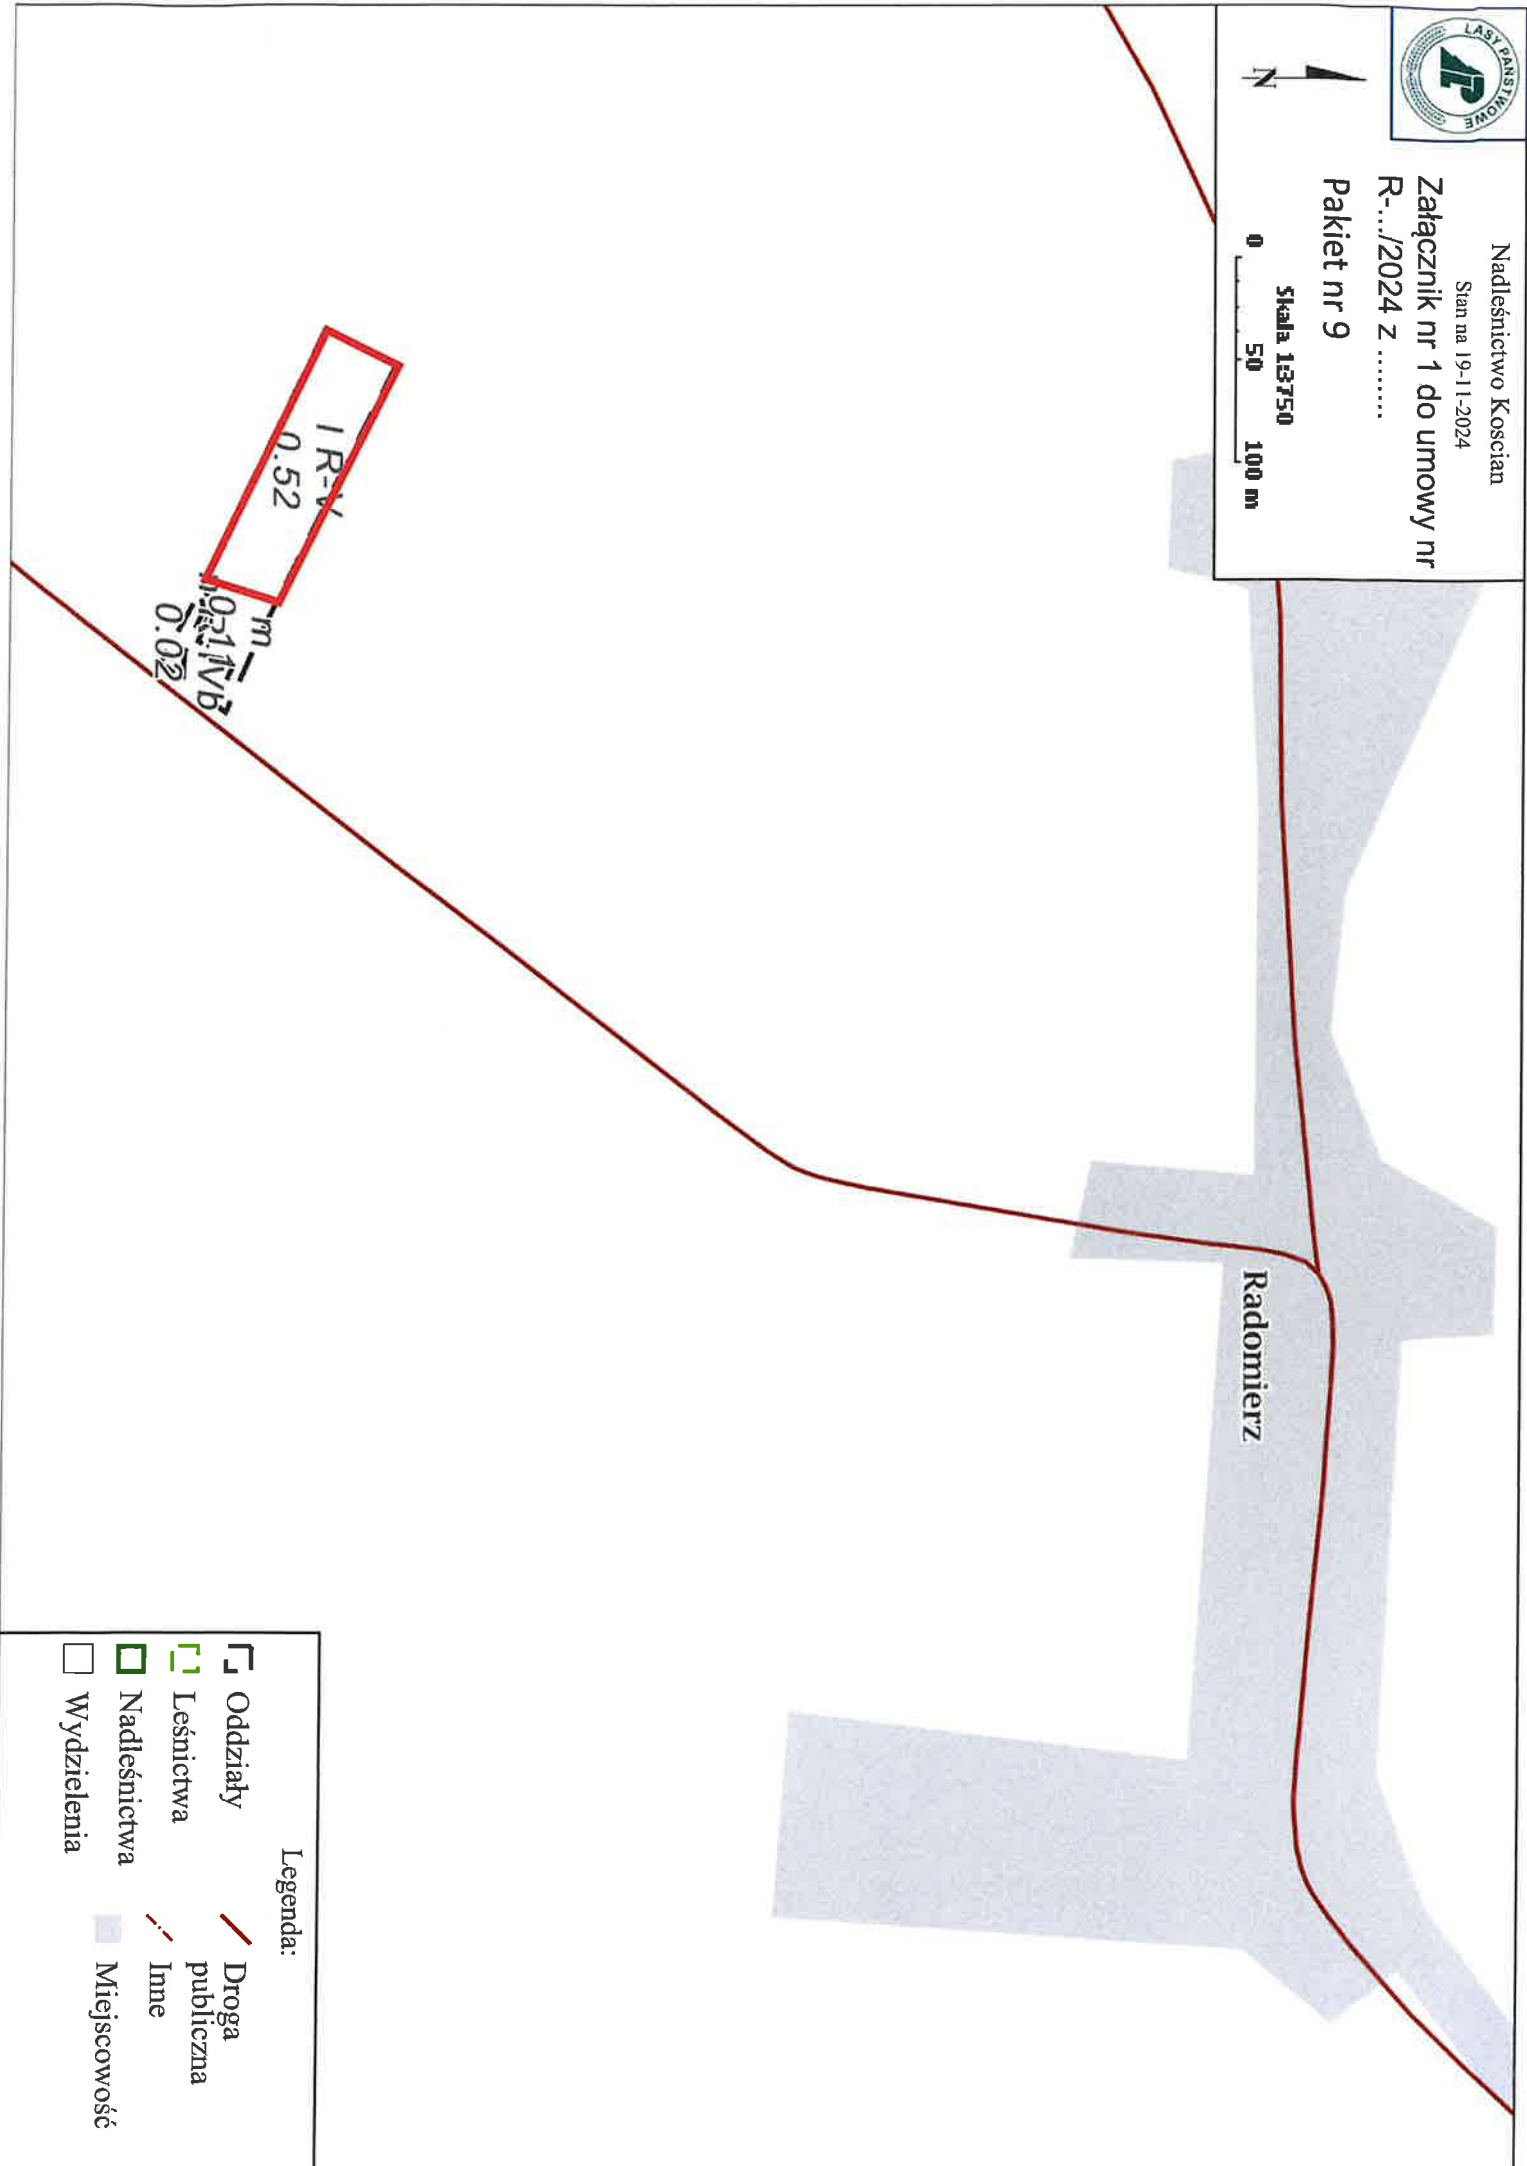

Nadleśnictwo Koscian

Stan na 19-11-2024

Załącznik nr 1 do umowy nr

R-.../2024 z .....

Pakiet nr 9

Skala 1:3750

0 50 100 m

Radomierz

1 R-V
0.52
0.21 IV/B
0.02

Legenda:

Oddziały

Lesnictwa

Nadleśnictwa

Wydzielenia

Droga publiczna

Inne

Miejscowość