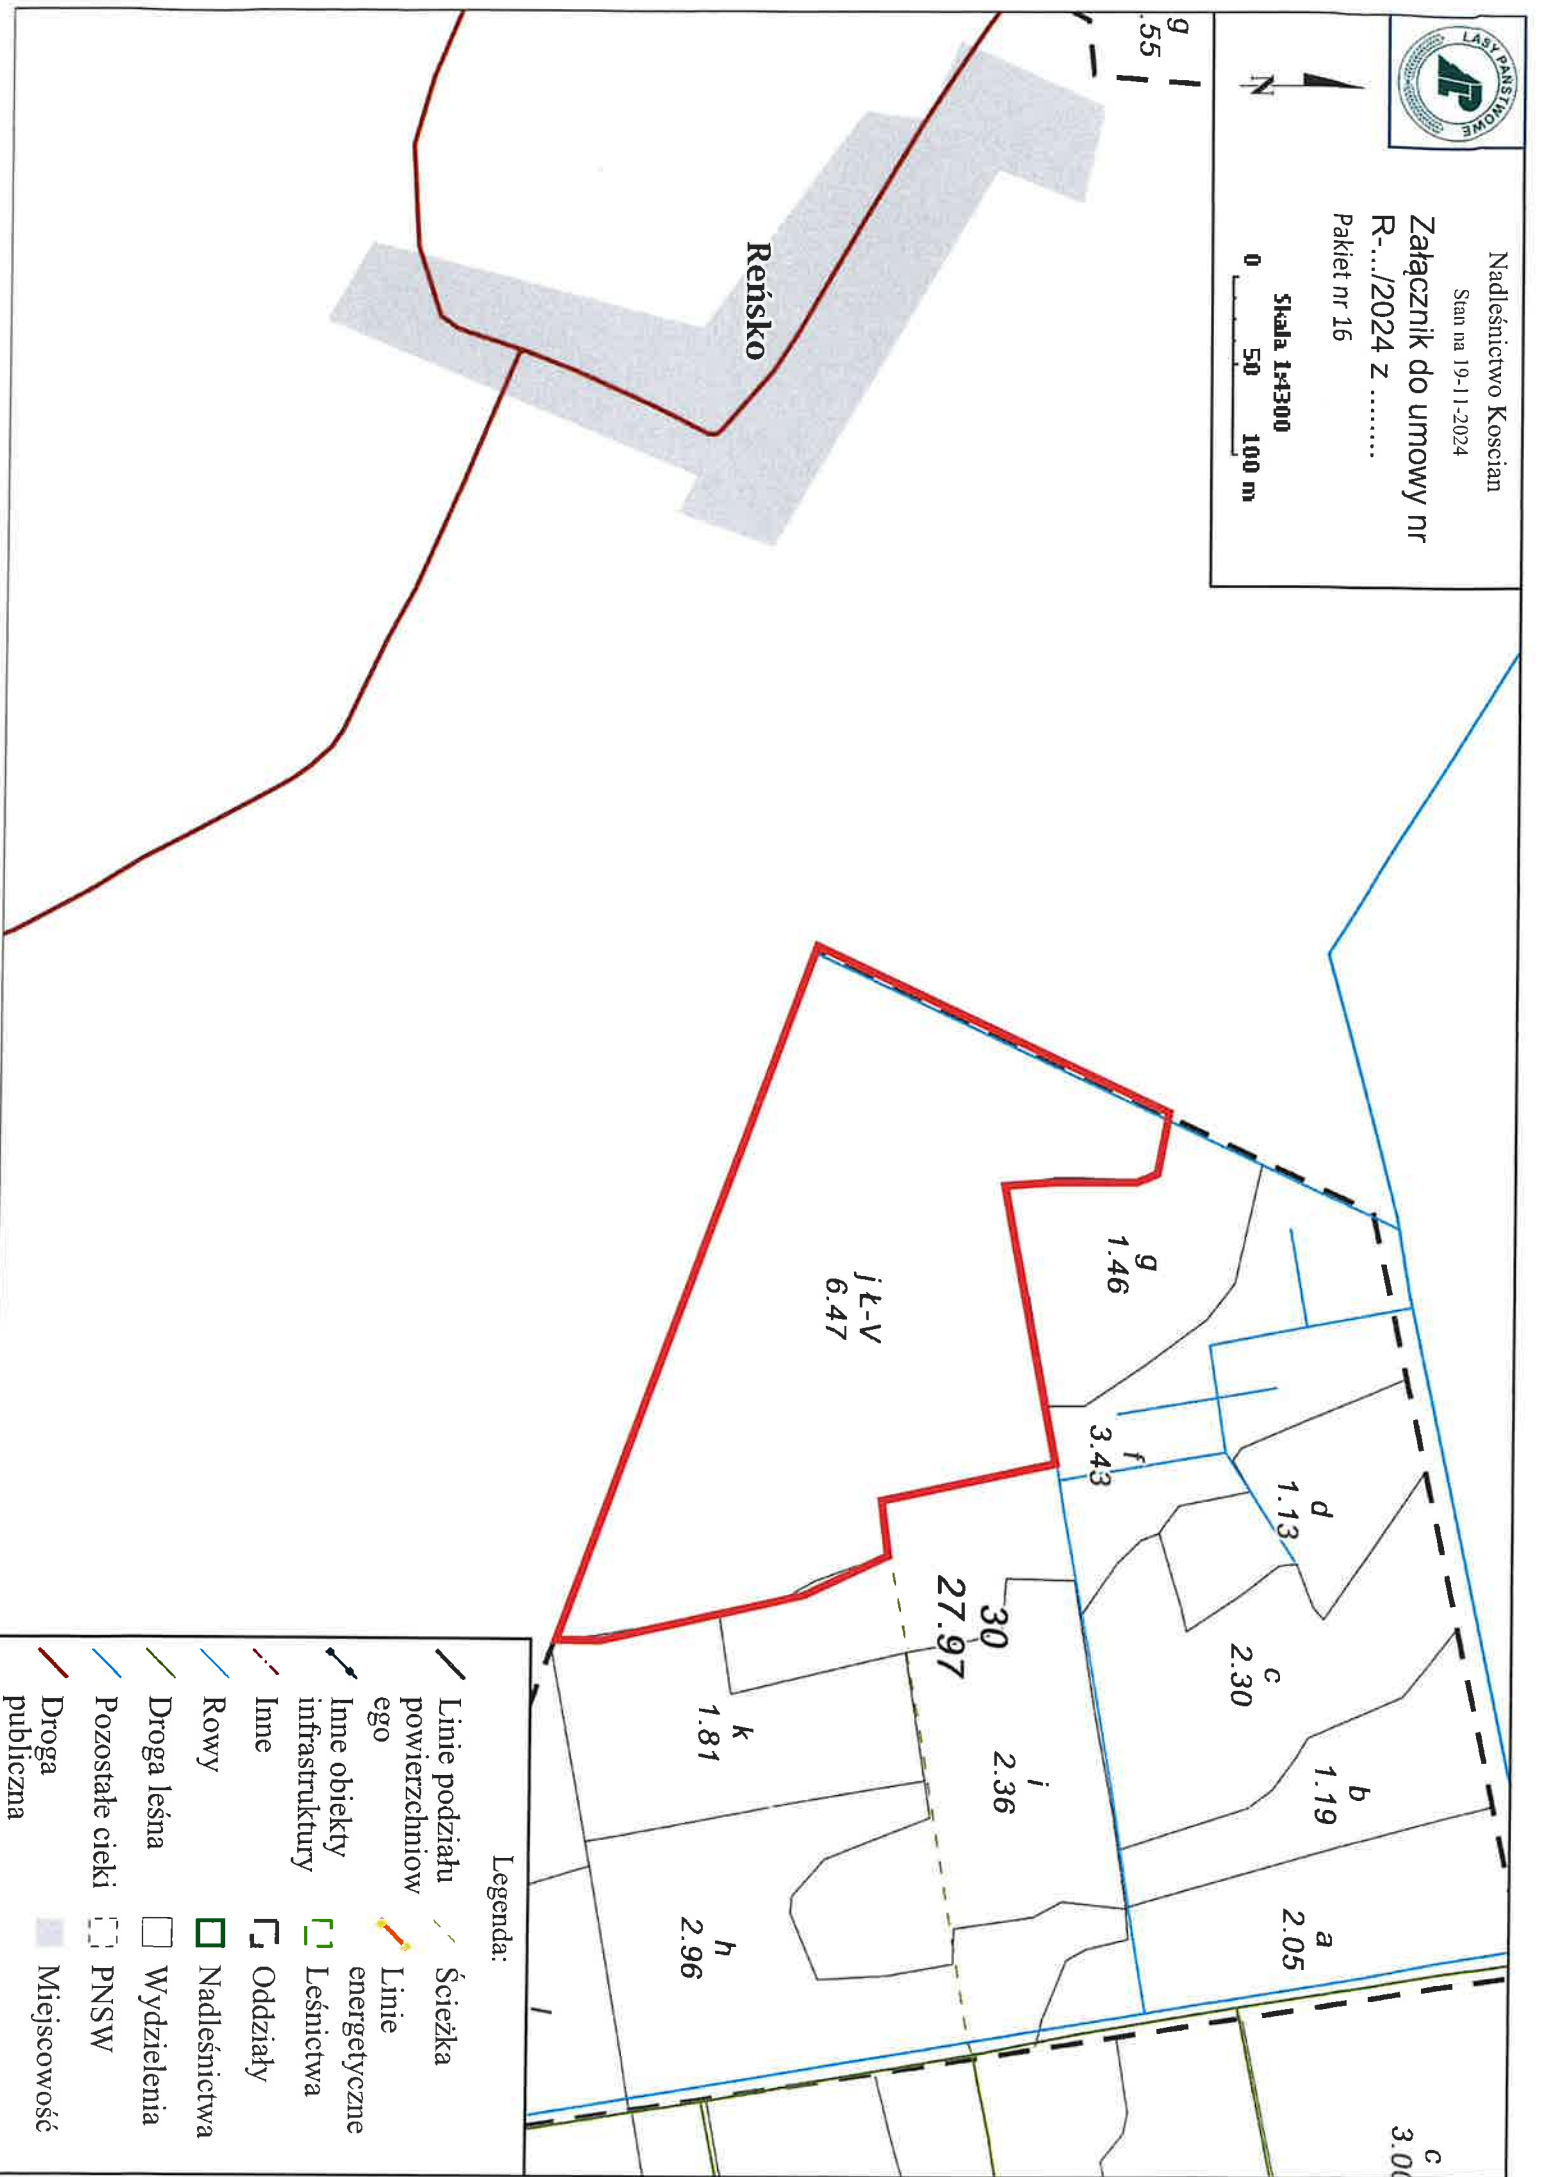

Nadleśnictwo Koscian

Stan na 19-11-2024

Załącznik do umowy nr

R-.../2024 z .....

Pakiet nr 16

Skala 1:3300

0 50 100 m

g
55

Reńsko

Legenda:

- Linie podziatu powierzchniowego
- Linie energetyczne
- Inne obiekty infrastruktury
- Inne
- Rowy
- Droga leśna
- Pozostałe ciek
- Droga publiczna
- Ścieżka
- Linie
- Leśnictwa
- Oddziały
- Nadleśnictwa
- Wydzielenia
- PNSW
- Miejscowość