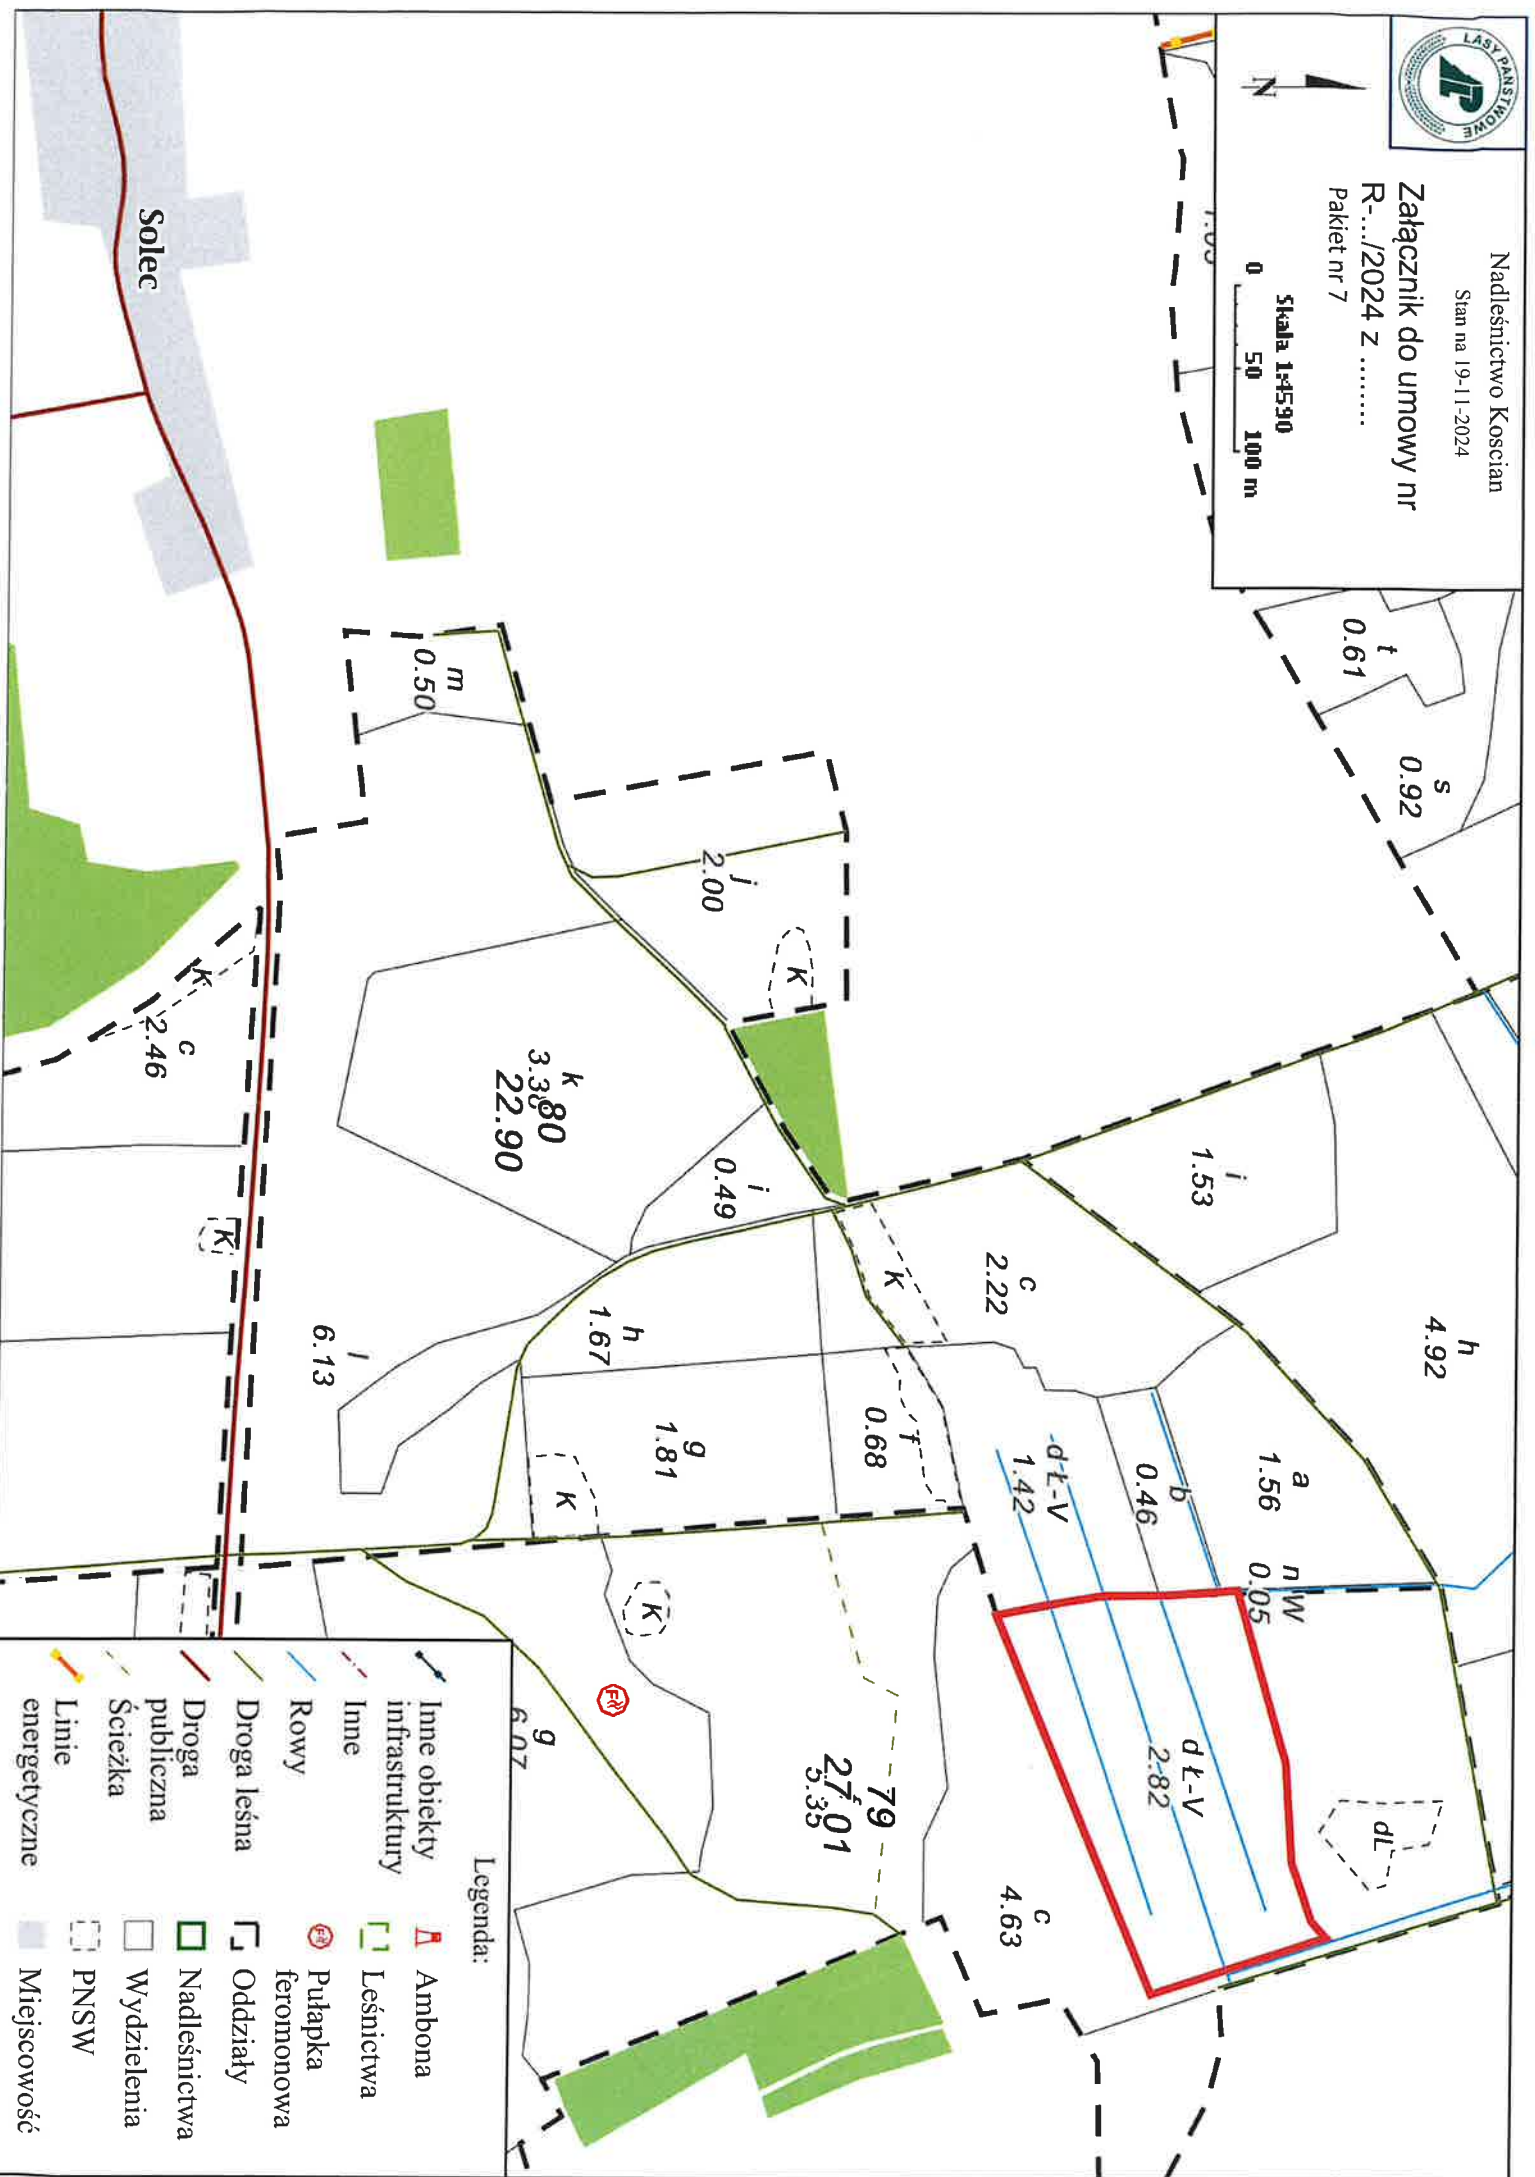

Załącznik do umowy nr

R-.../2024 z

Pakiet nr 7

Skala 1:4590

0 50 100 m

Legenda:

- Ambona
- Leśnictwa
- Putapka feromonowa
- Nadleśnictwa
- Wydzielenia
- PNSW
- Miejscowość
- Inne obiekty infrastruktury
- Inne
- Rowy
- Droga leśna
- Droga publiczna
- Ścieżka
- Linie energetyczne