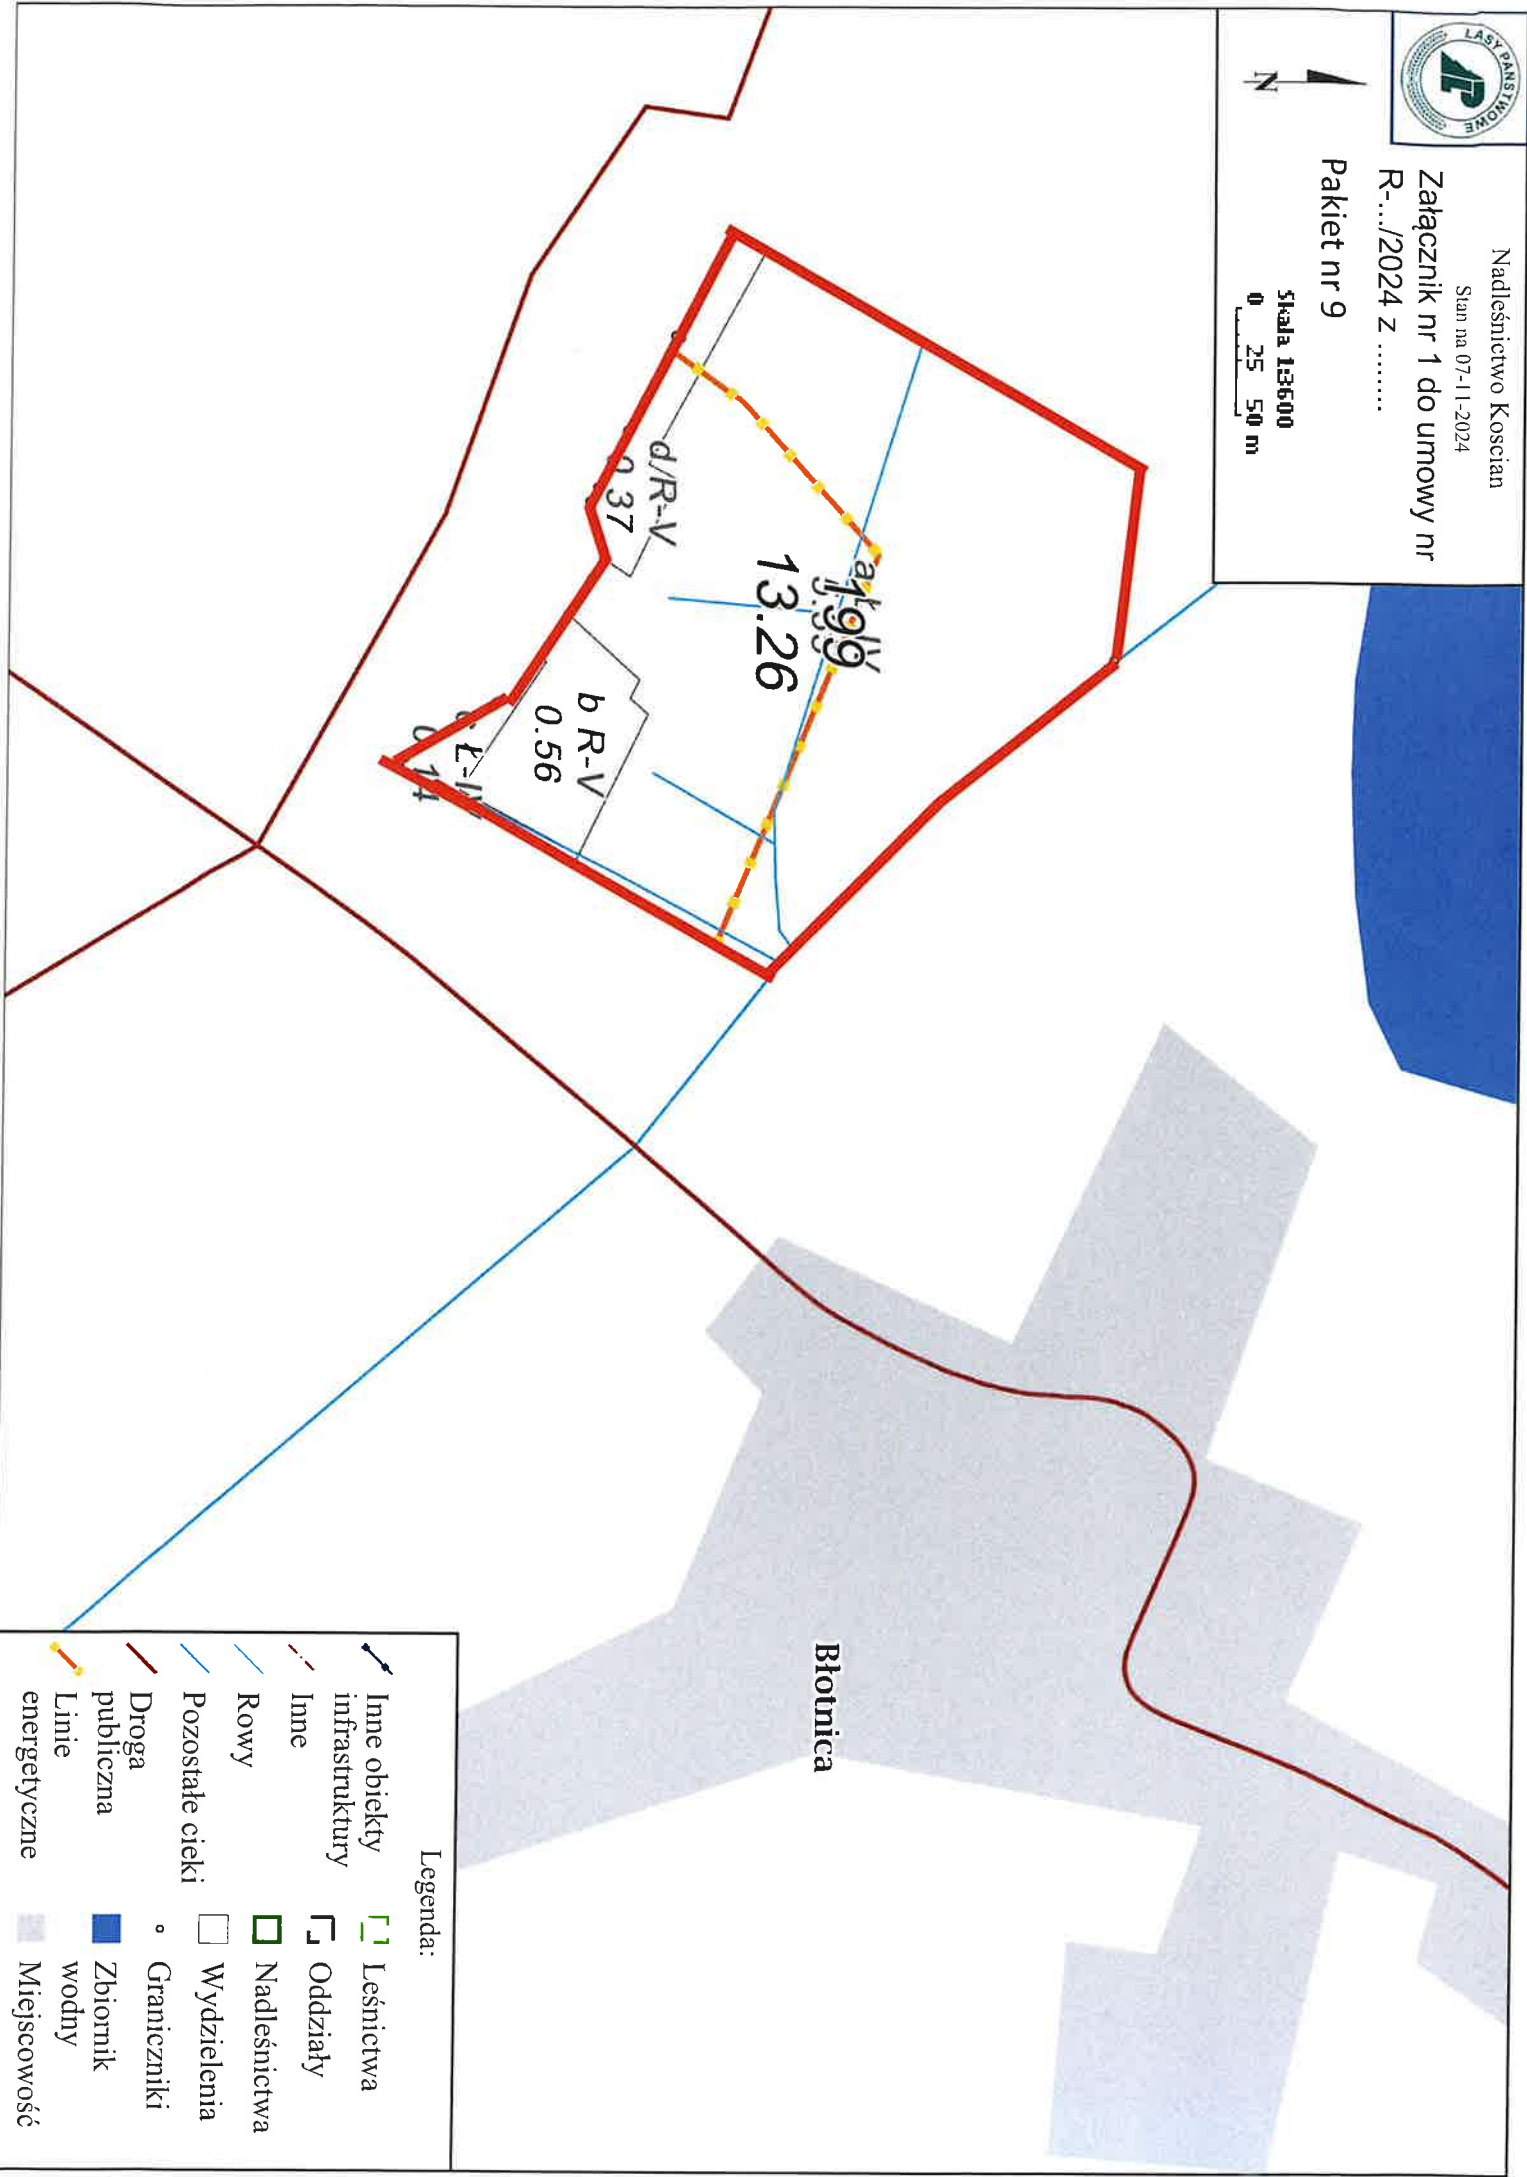

Nadleśnictwo Koscian

Stan na 07-11-2024

Załącznik nr 1 do umowy nr

R-.../2024 z

Pakiet nr 9

Skala 1:3600

0 25 50 m

Legenda: