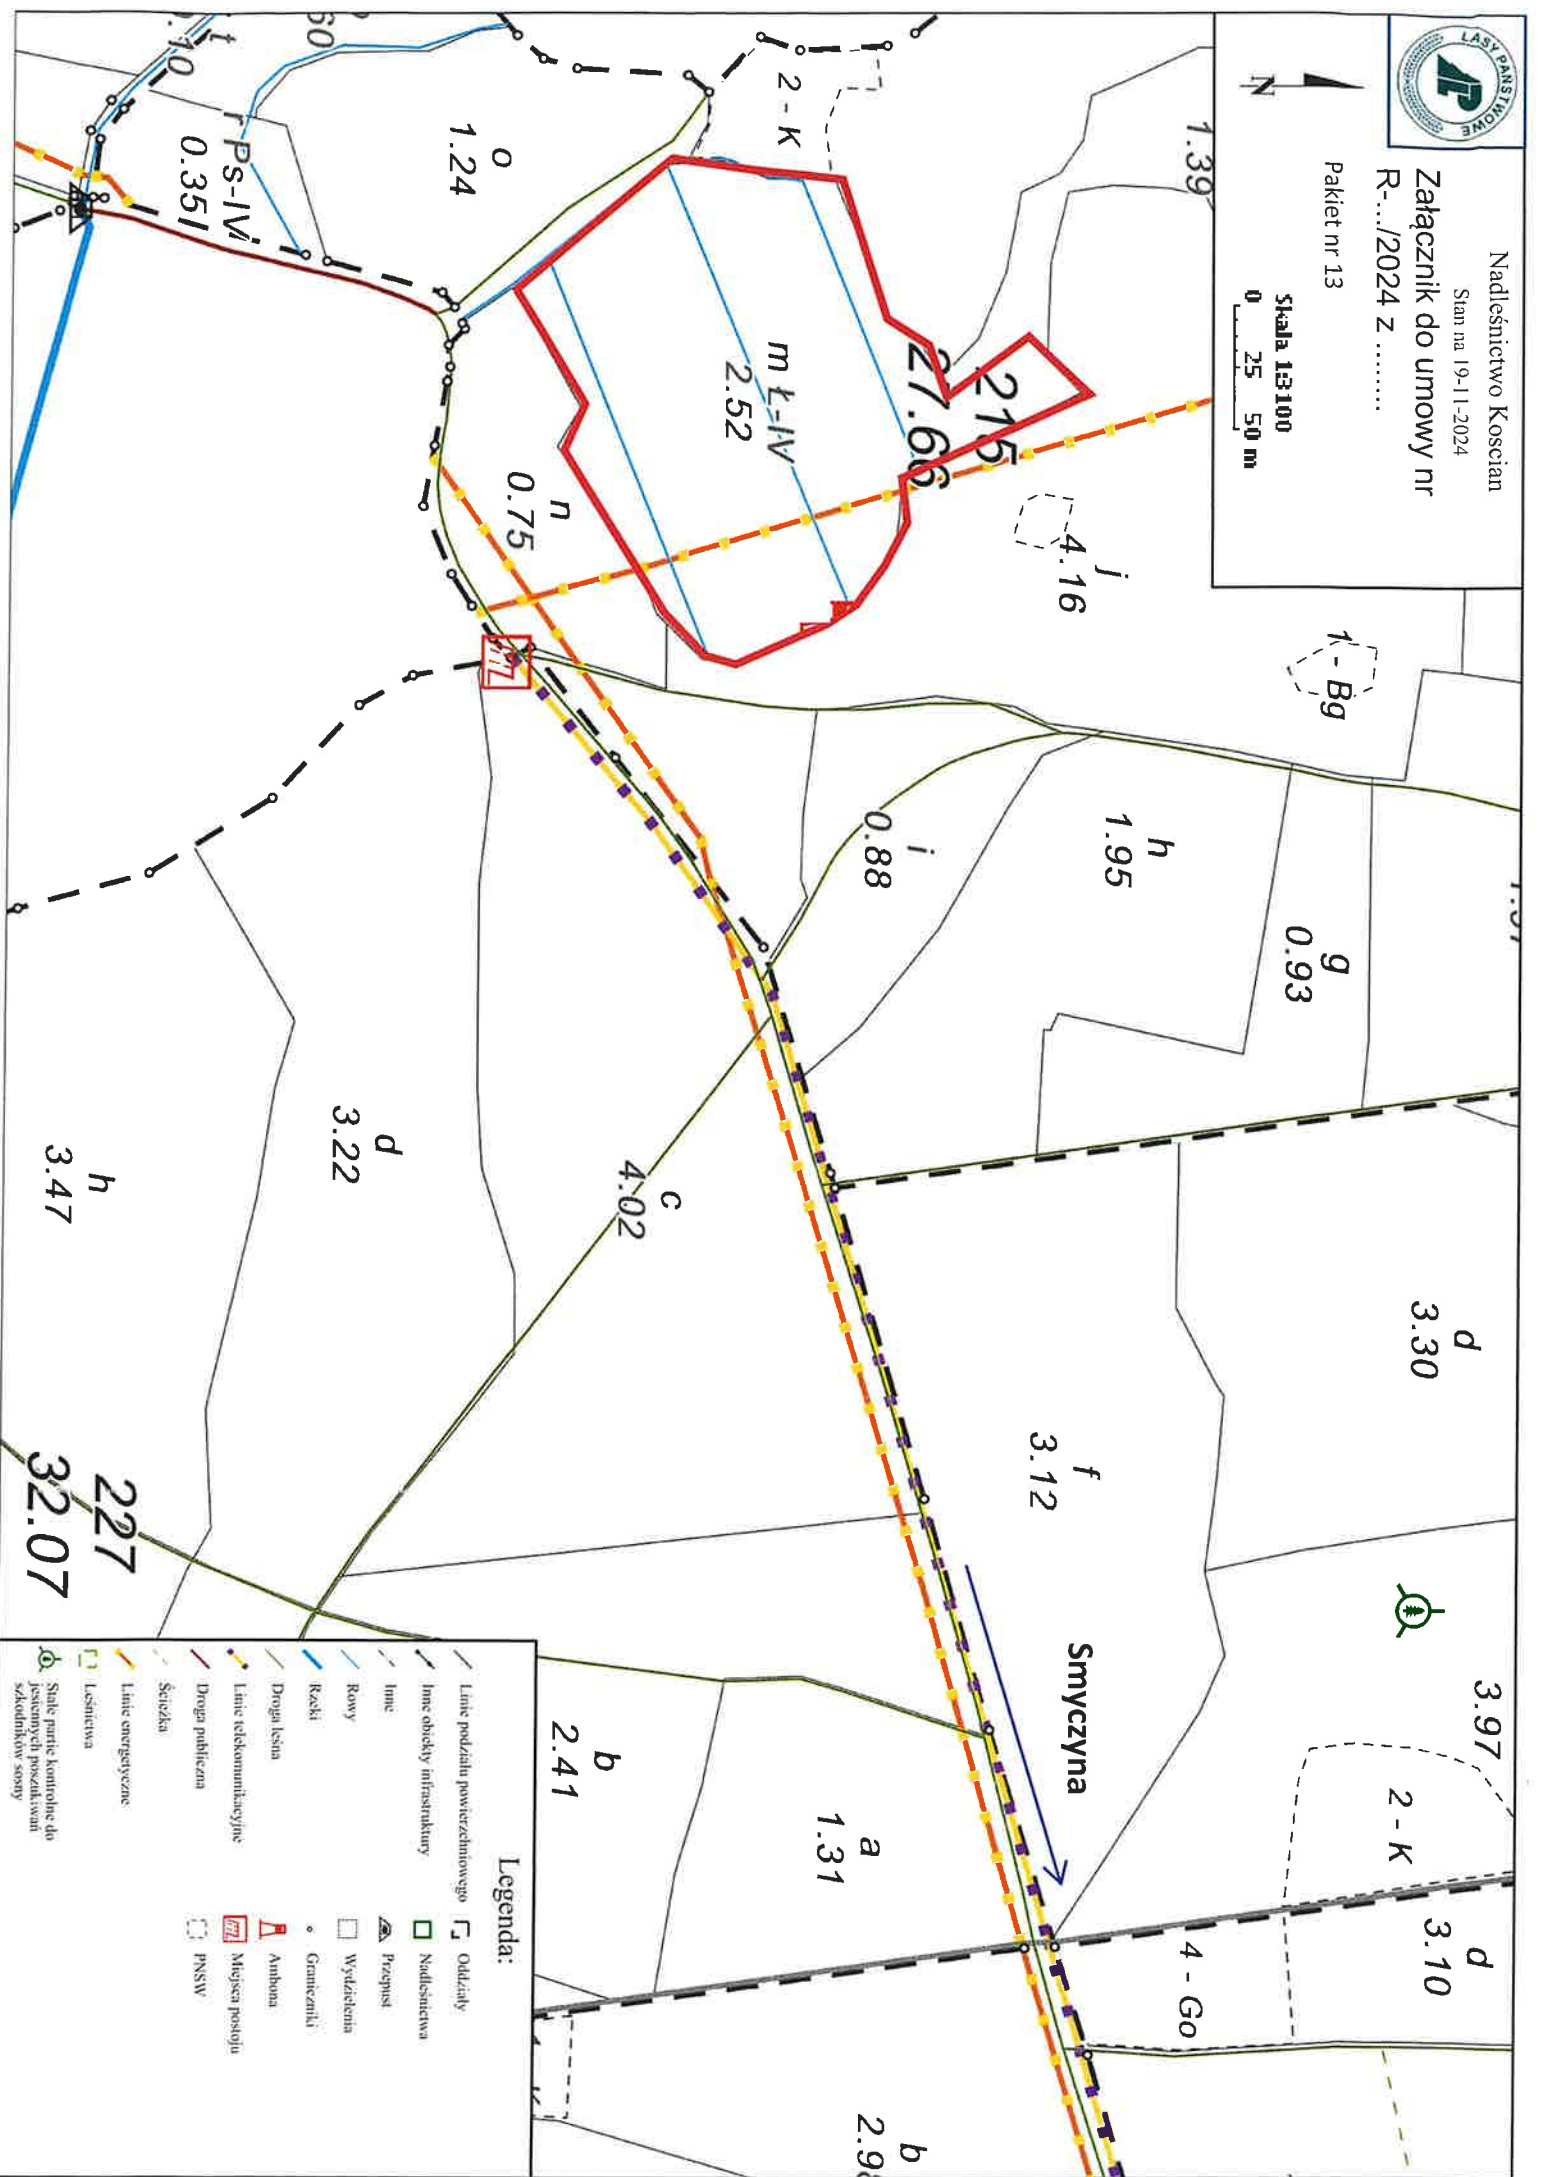

Nadleśnictwo Koscian

Stan na 19-11-2024

Załącznik do umowy nr

R-.../2024 Z

Pakiet nr 13

Skala 1:3100

0 25 50 m

Legenda: