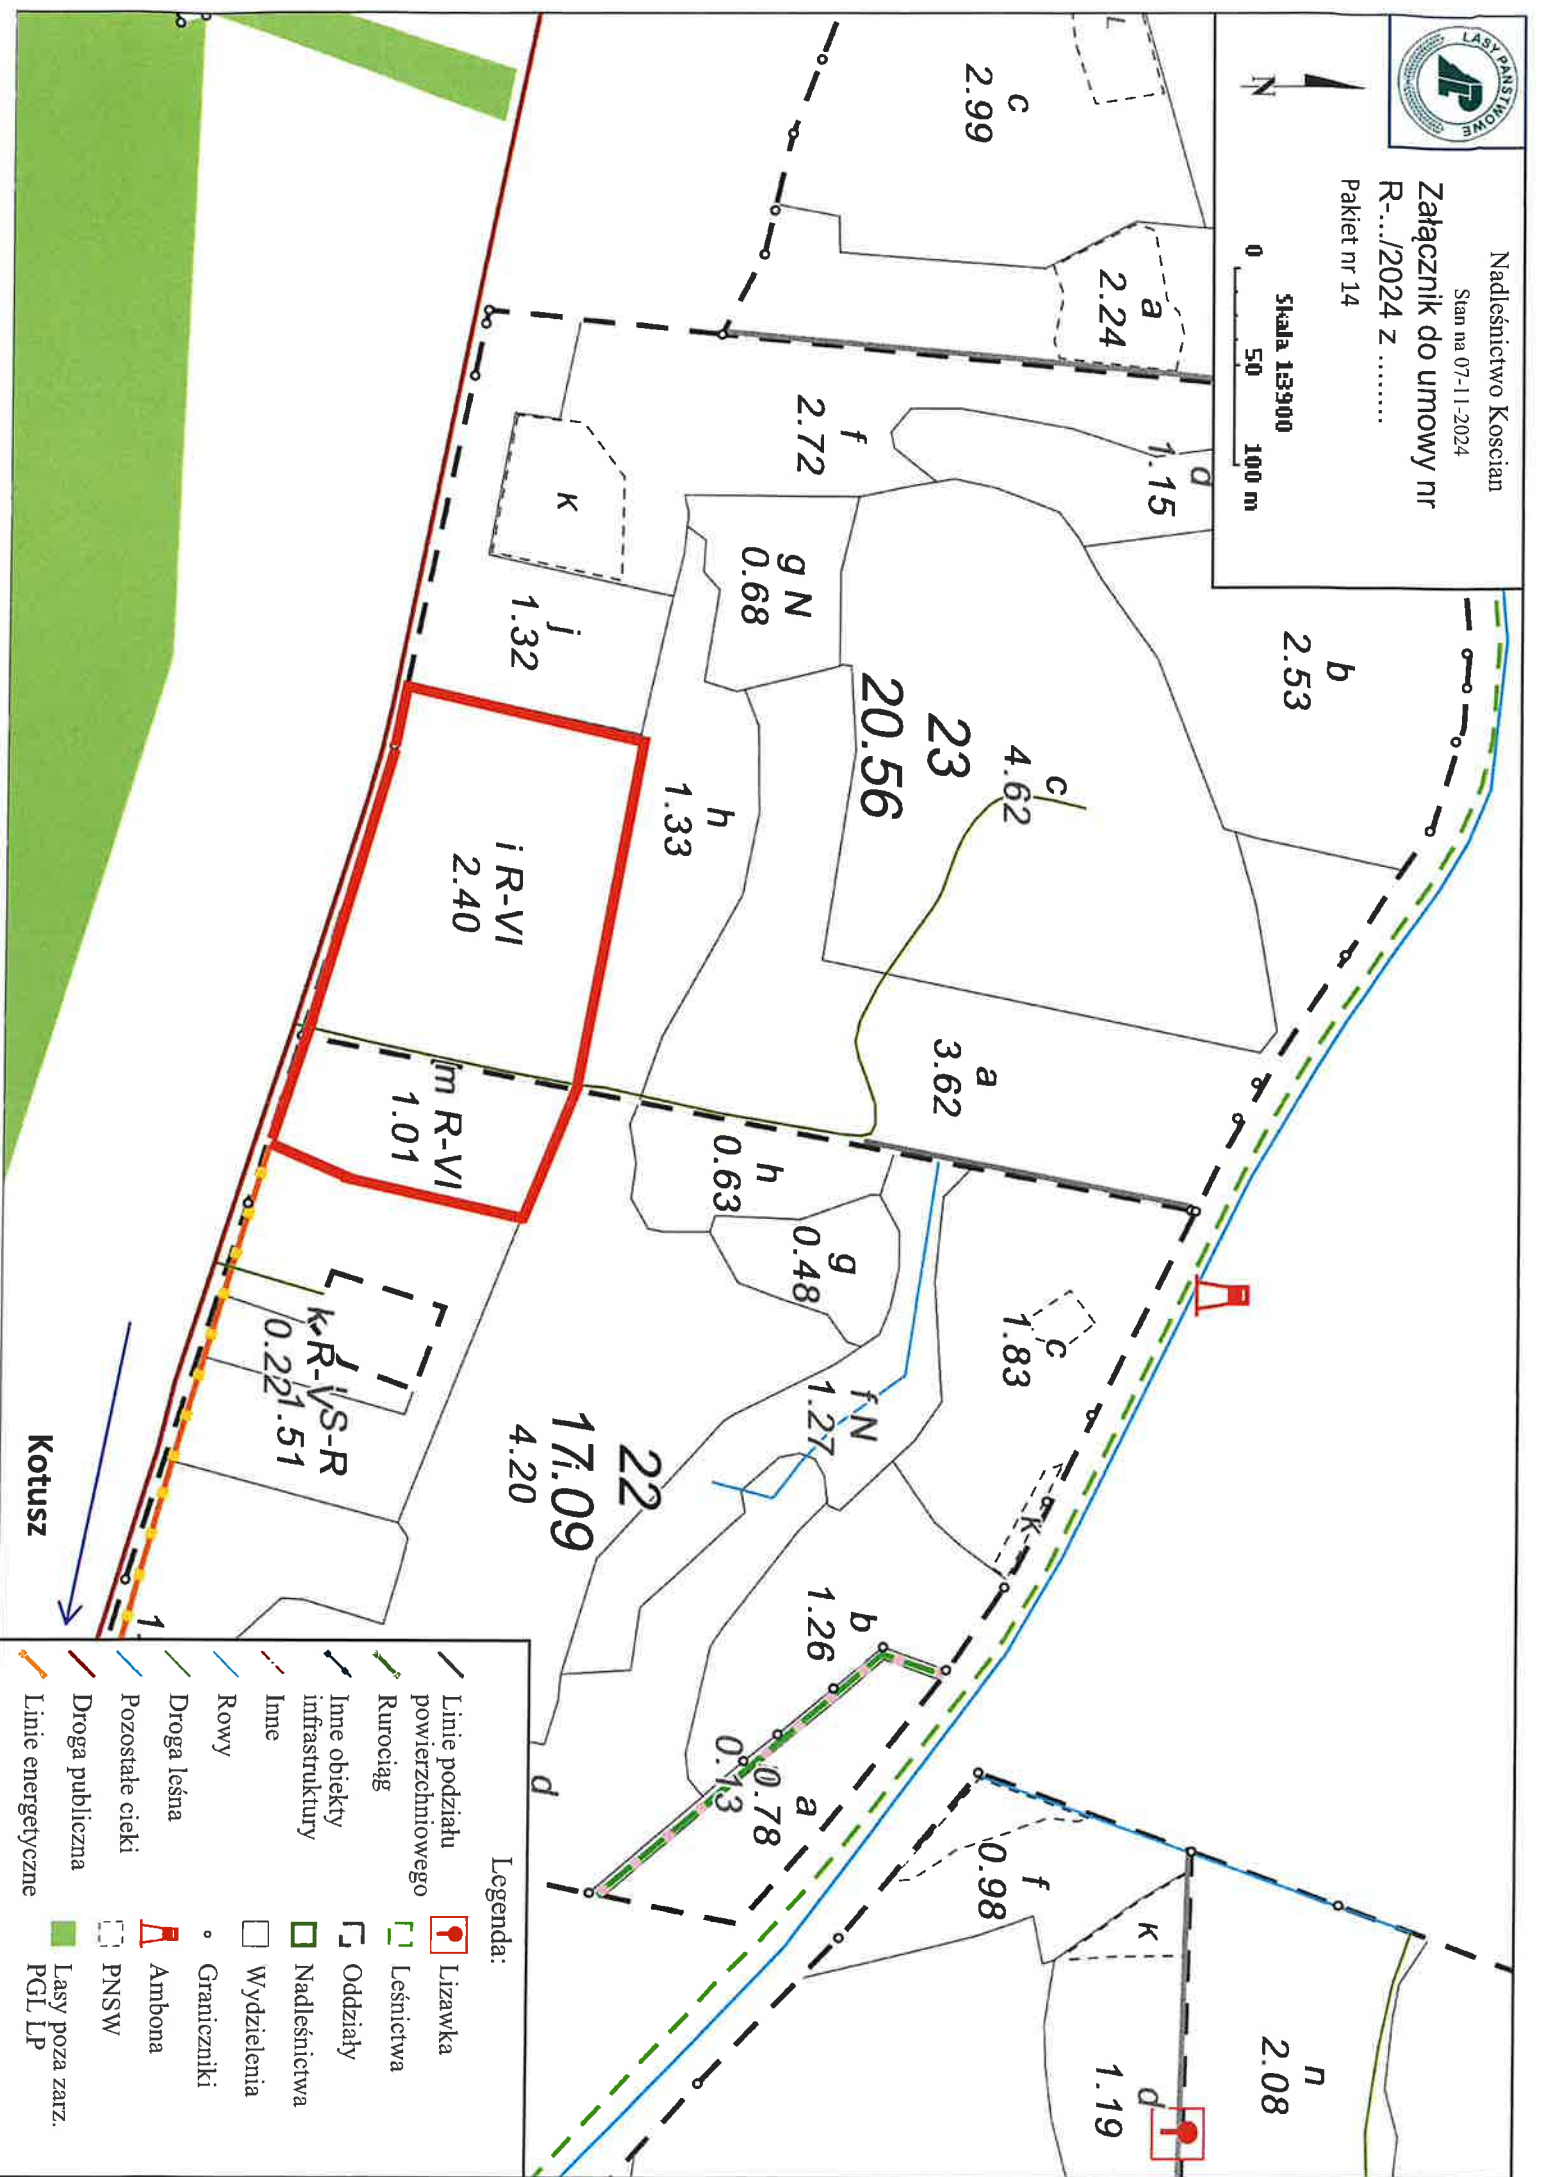

Nadleśnictwo Koscian

Stan na 07-11-2024

Załącznik do umowy nr

R-.../2024 z

Pakiet nr 14

Skala 1:3900
0 50 100 m

Legenda:

- Lizawka
- Leśnictwa
- Oddziały
- Nadleśnictwa
- Wydzienia
- Graniczniki
- Ambona
- PNSW
- Lasy poza zarz. PGL LP
- Linie podziatu powierzchniowego
- Rurociąg
- Inne obiekty infrastruktury
- Inne
- Rowy
- Droga leśna
- Pozostałe ciekli
- Droga publiczna
- Linie energetyczne