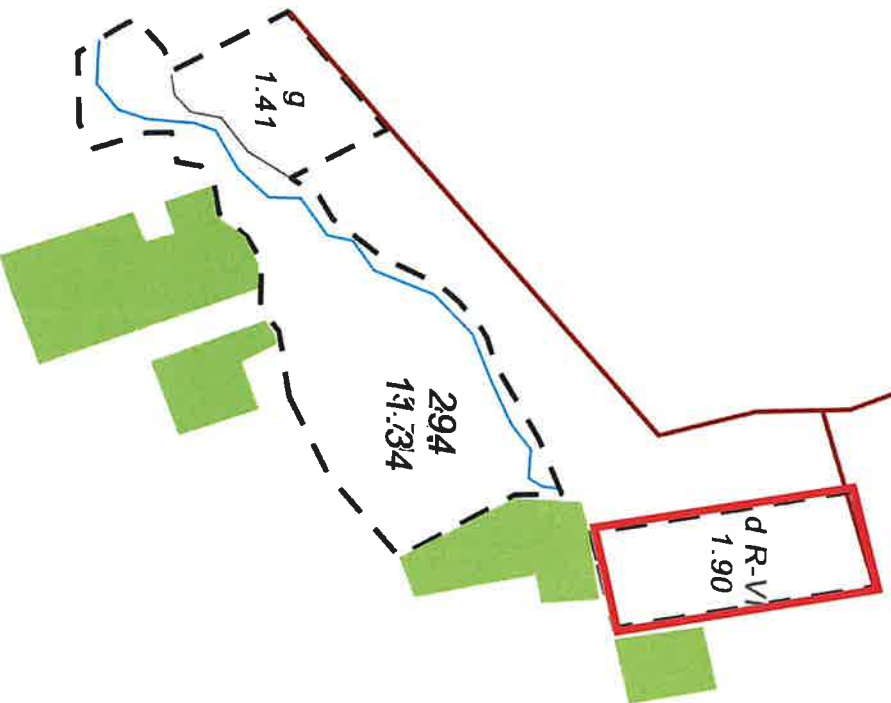

Nadleśnictwo Koscián
Stan na 08-11-2024

Załącznik do umowy nr
R-.../2024 z .....
Pakiet nr 22

Skala 1:5000
0 50 100 m

Kluczewo

Legenda:

- Oddziały
- Lesnictwa
- Nadleśnictwa
- Wydzielenia
- Droga publiczna
- Inne
- Rowy
- Lasy poza zarz. PGL LP