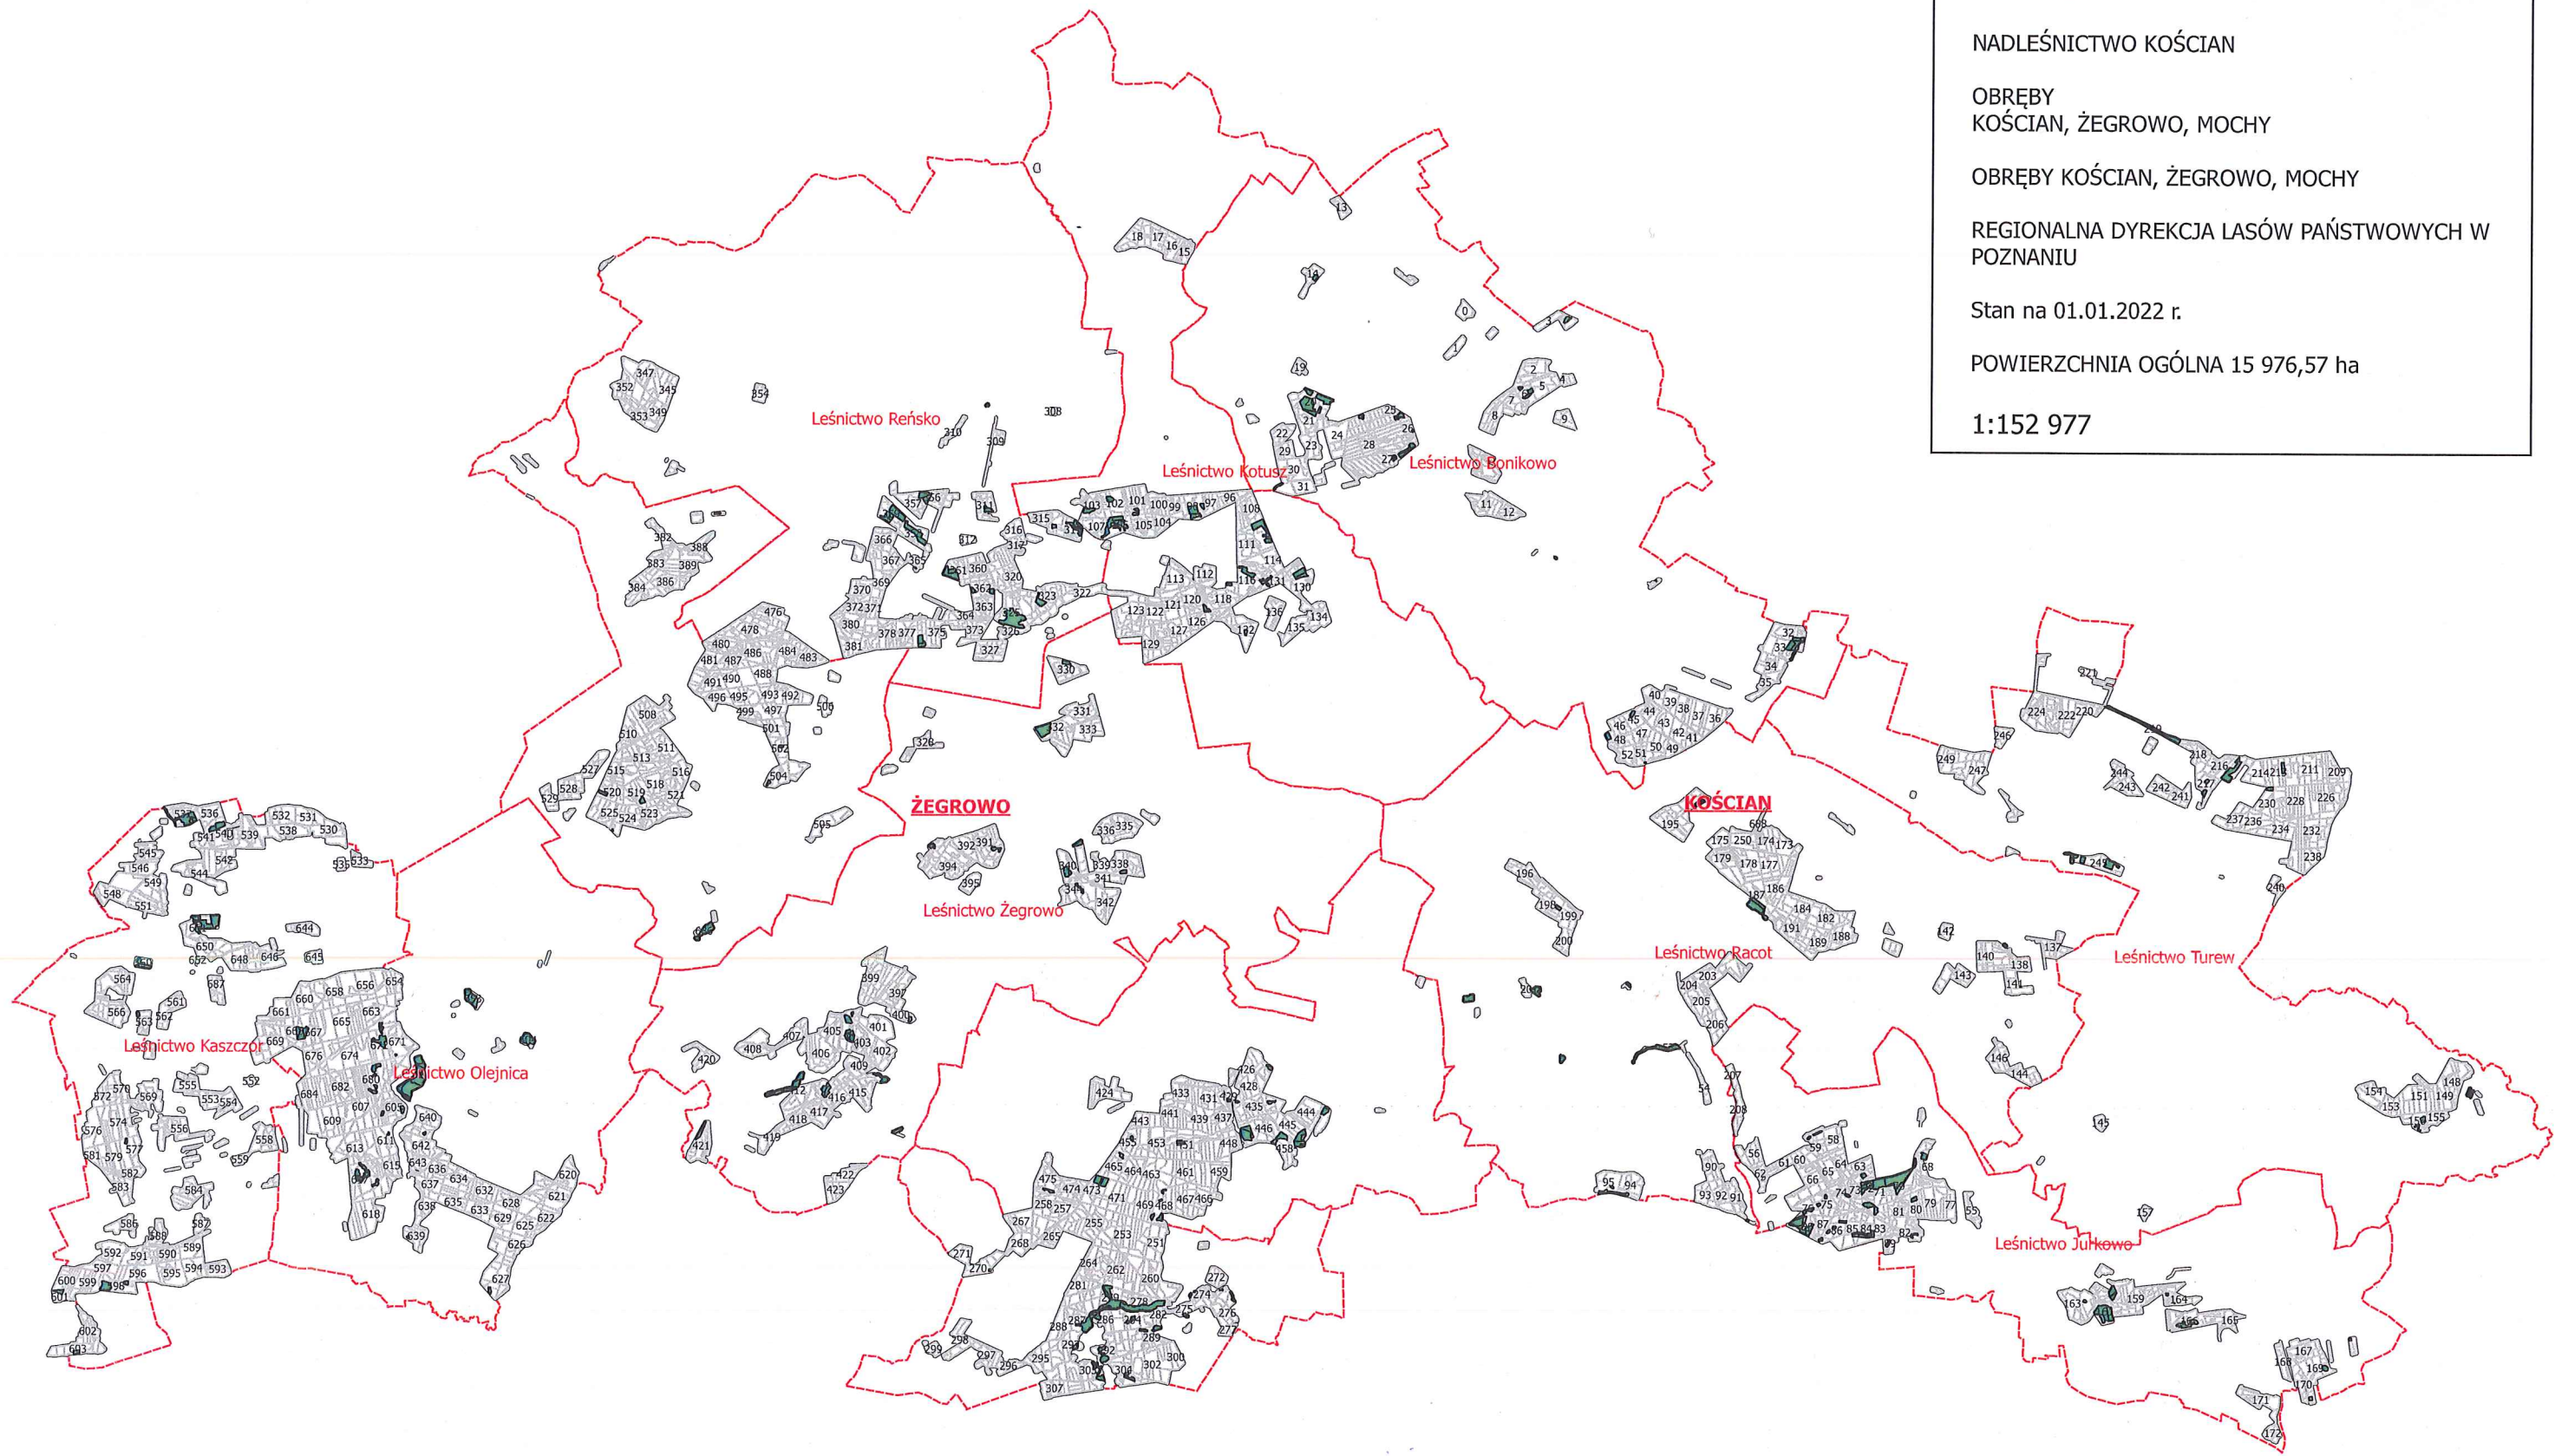

EKOSYSTEMY REPREZENTATYWNE  
NADLEŚNICTWO KOŚCIAN  
OBREBY  
KOŚCIAN, ŻEGROWO, MOCHY  
OBREBY KOŚCIAN, ŻEGROWO, MOCHY  
REGIONALNA DYREKCJA LASÓW PAŃSTWOWYCH W  
POZNANIU  
Stan na 01.01.2022 r.  
POWIERZCHNIA OGÓLNA 15 976,57 ha  
1:152 977

Legenda

 obszary reprezentatywne