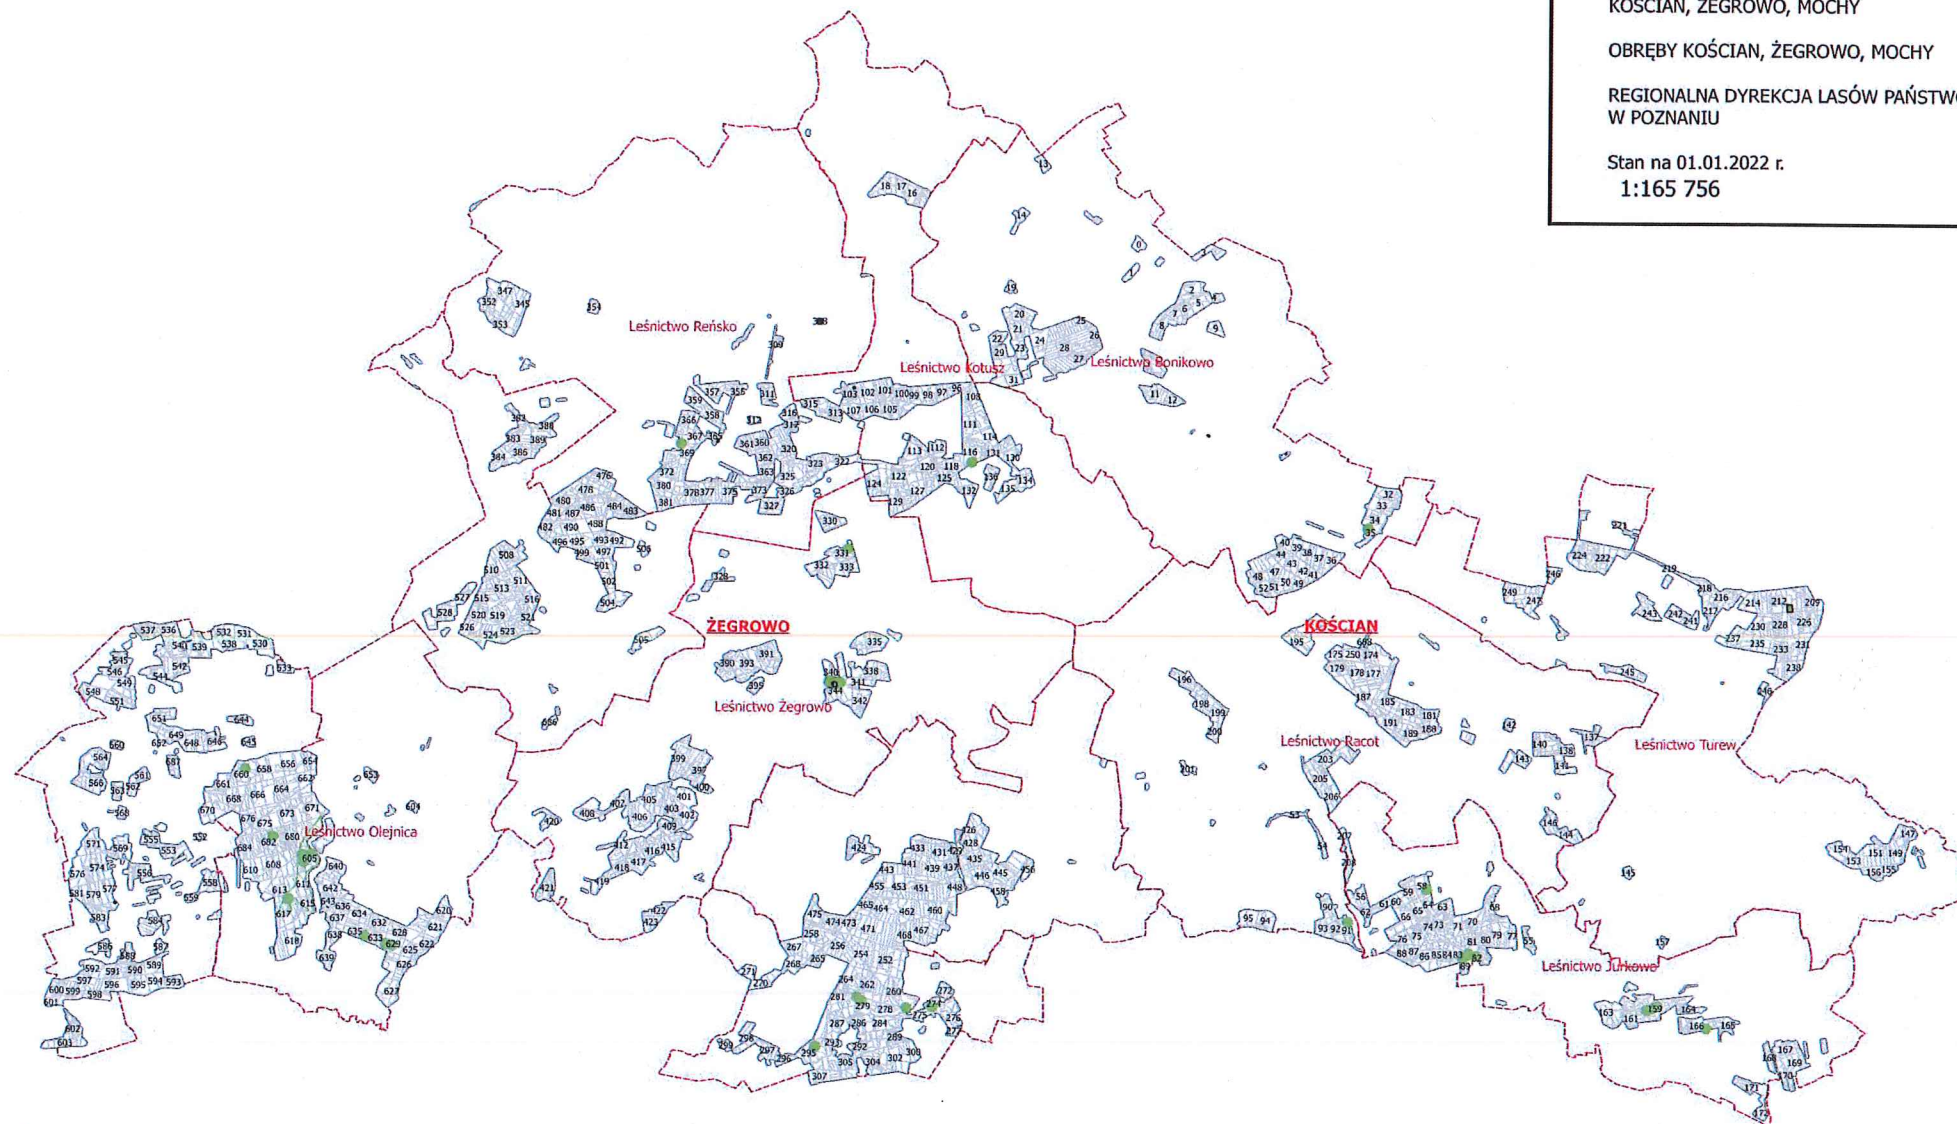

TERENY WAŻNE KULTURALNIE, PRZYRODNICZO,
EKONOMICZNIE LUB RELIGIJNIE
DLA SPOŁECZNOŚCI LOKALNYCH

HCVF 6
NADLEŚNICTWO KOŚCIAN

OBREBY
KOŚCIAN, ŻEGROWO, MOCHY

OBREBY KOŚCIAN, ŻEGROWO, MOCHY

REGIONALNA DYREKCYJA LASÓW PAŃSTWOWYCH
W POZNANIU

Stan na 01.01.2022 r.
1:165 756

Legenda

- HCVF6
- HCVF6
- HCVF6