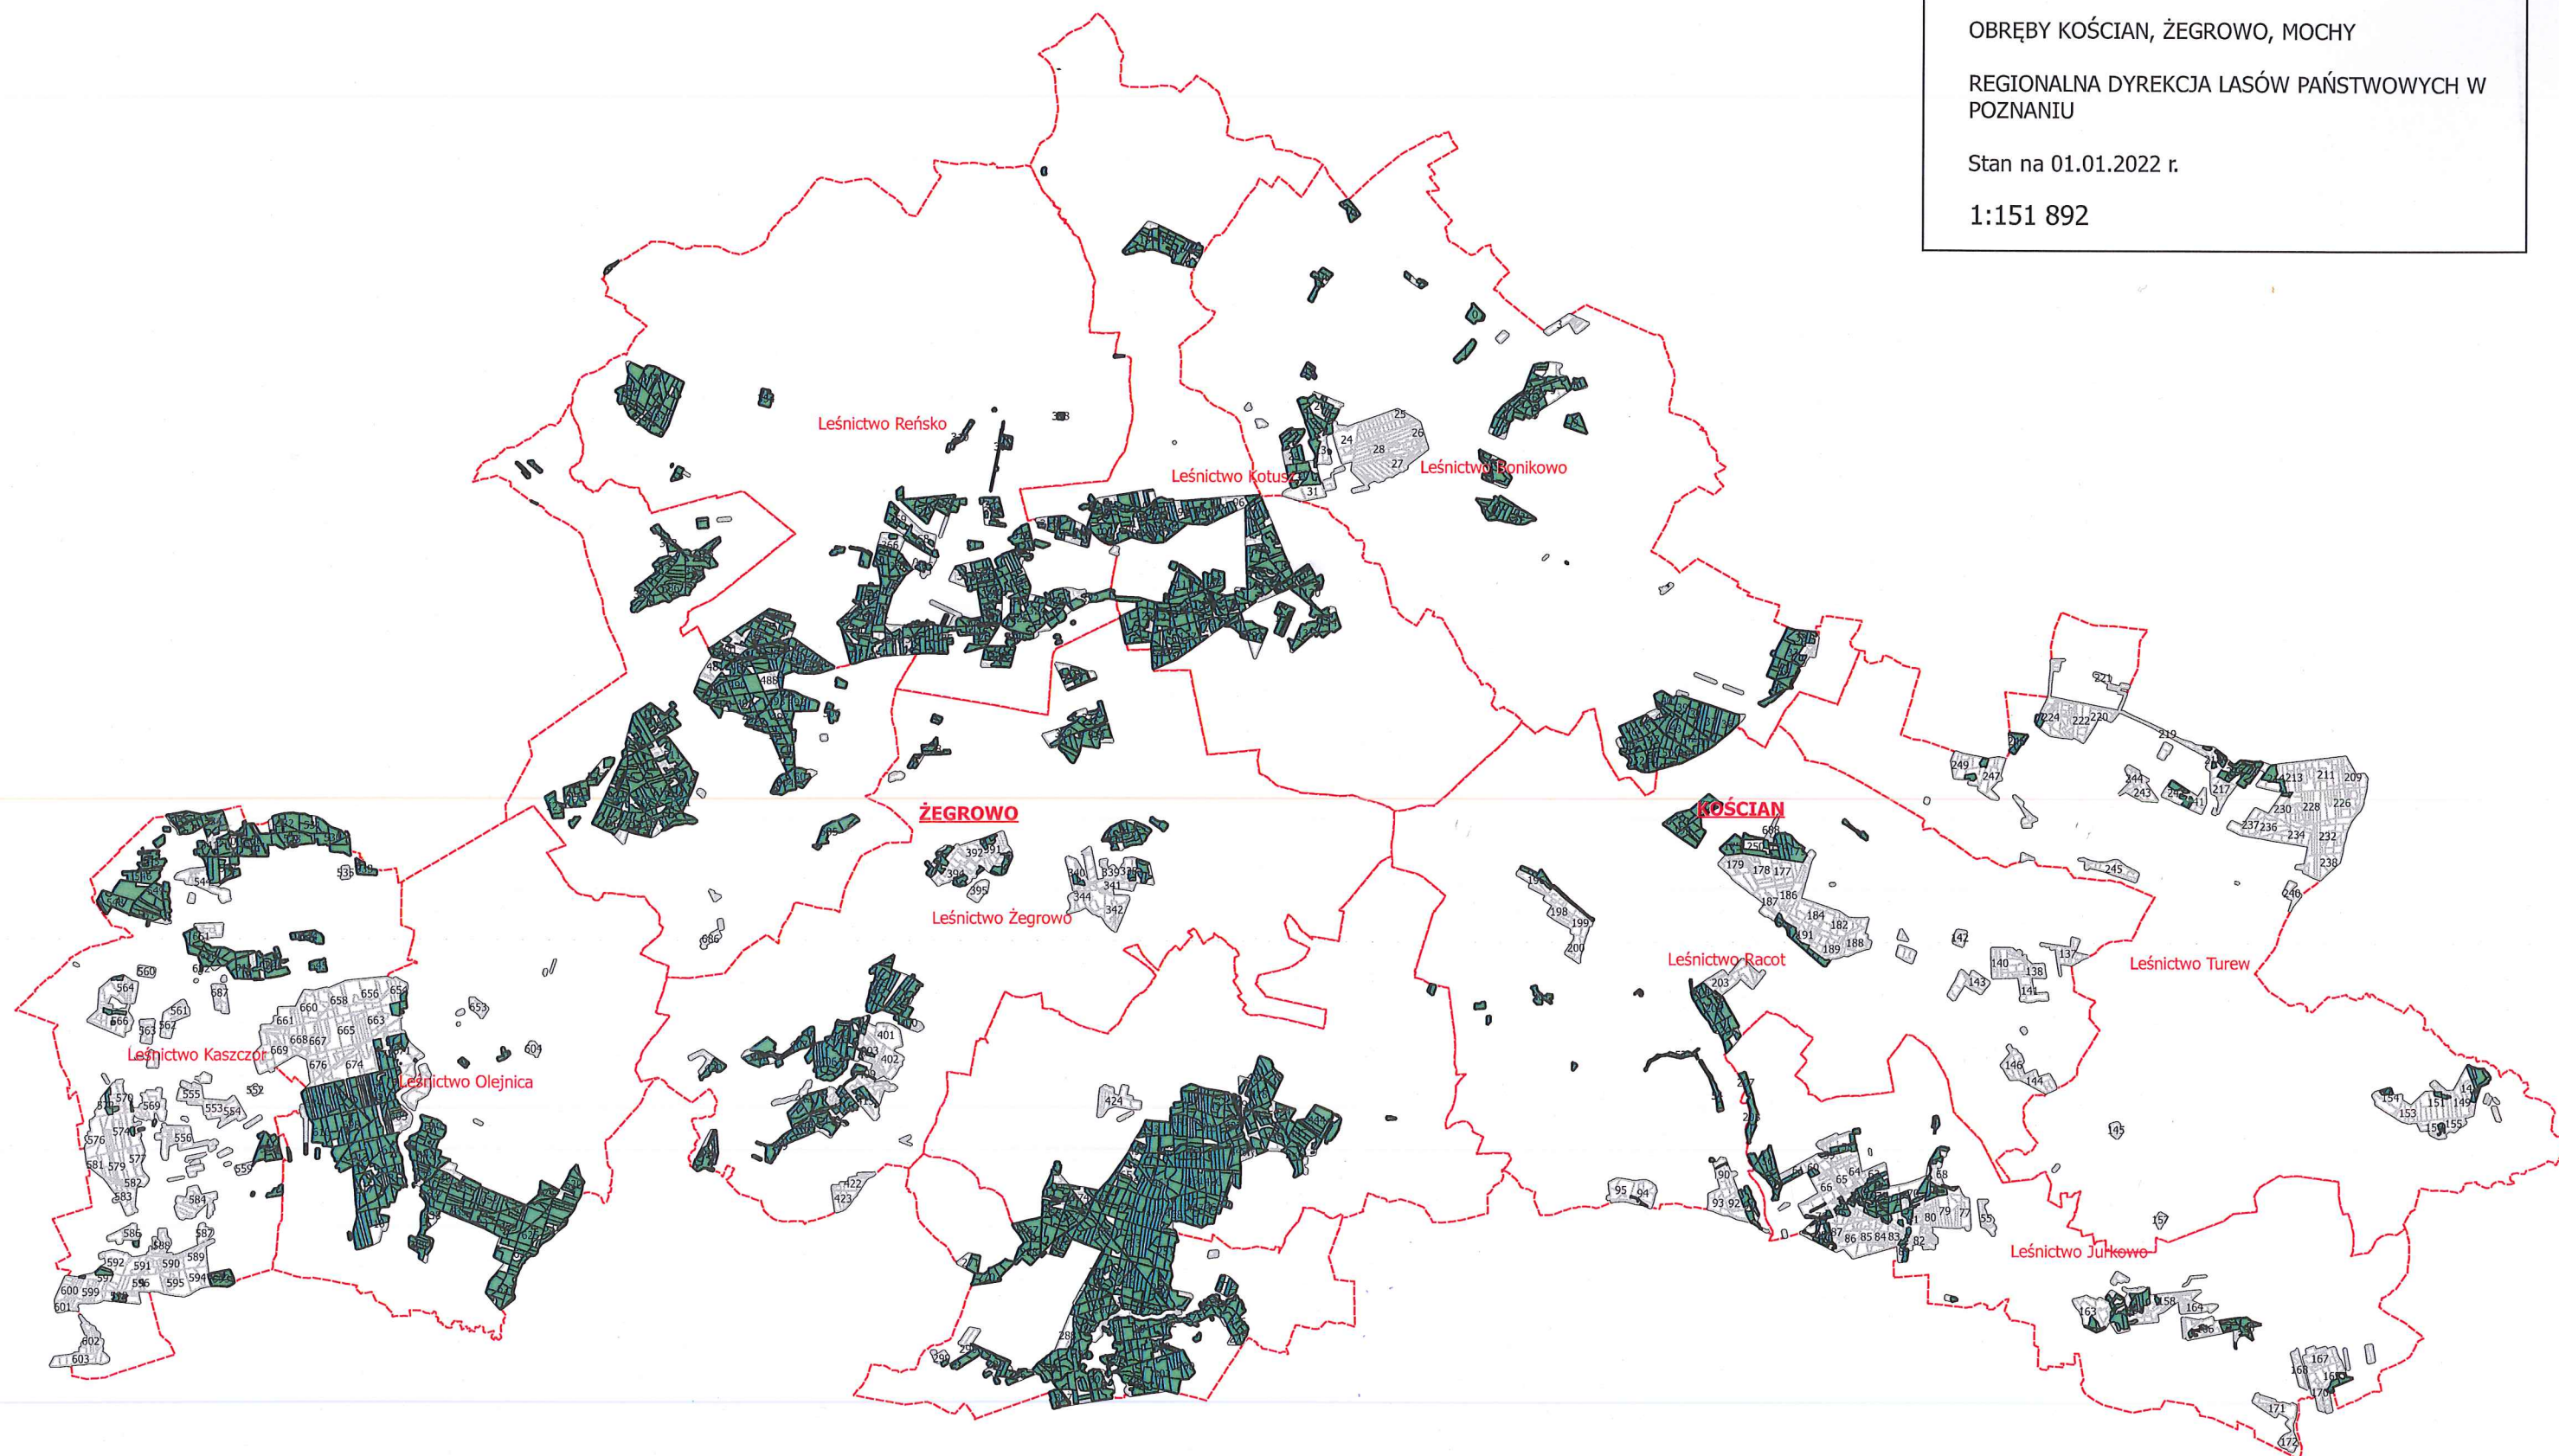

LASY WODOCHRONNE

HCVF 4.1

NADLEŚNICTWO KOŚCIAN

OBREBY
KOŚCIAN, ŻEGROWO, MOCHY

OBREBY KOŚCIAN, ŻEGROWO, MOCHY

REGIONALNA DYREKCJA LASÓW PAŃSTWOWYCH W
POZNANIU

Stan na 01.01.2022 r.

1:151 892

Legenda

 HCVF 4.1