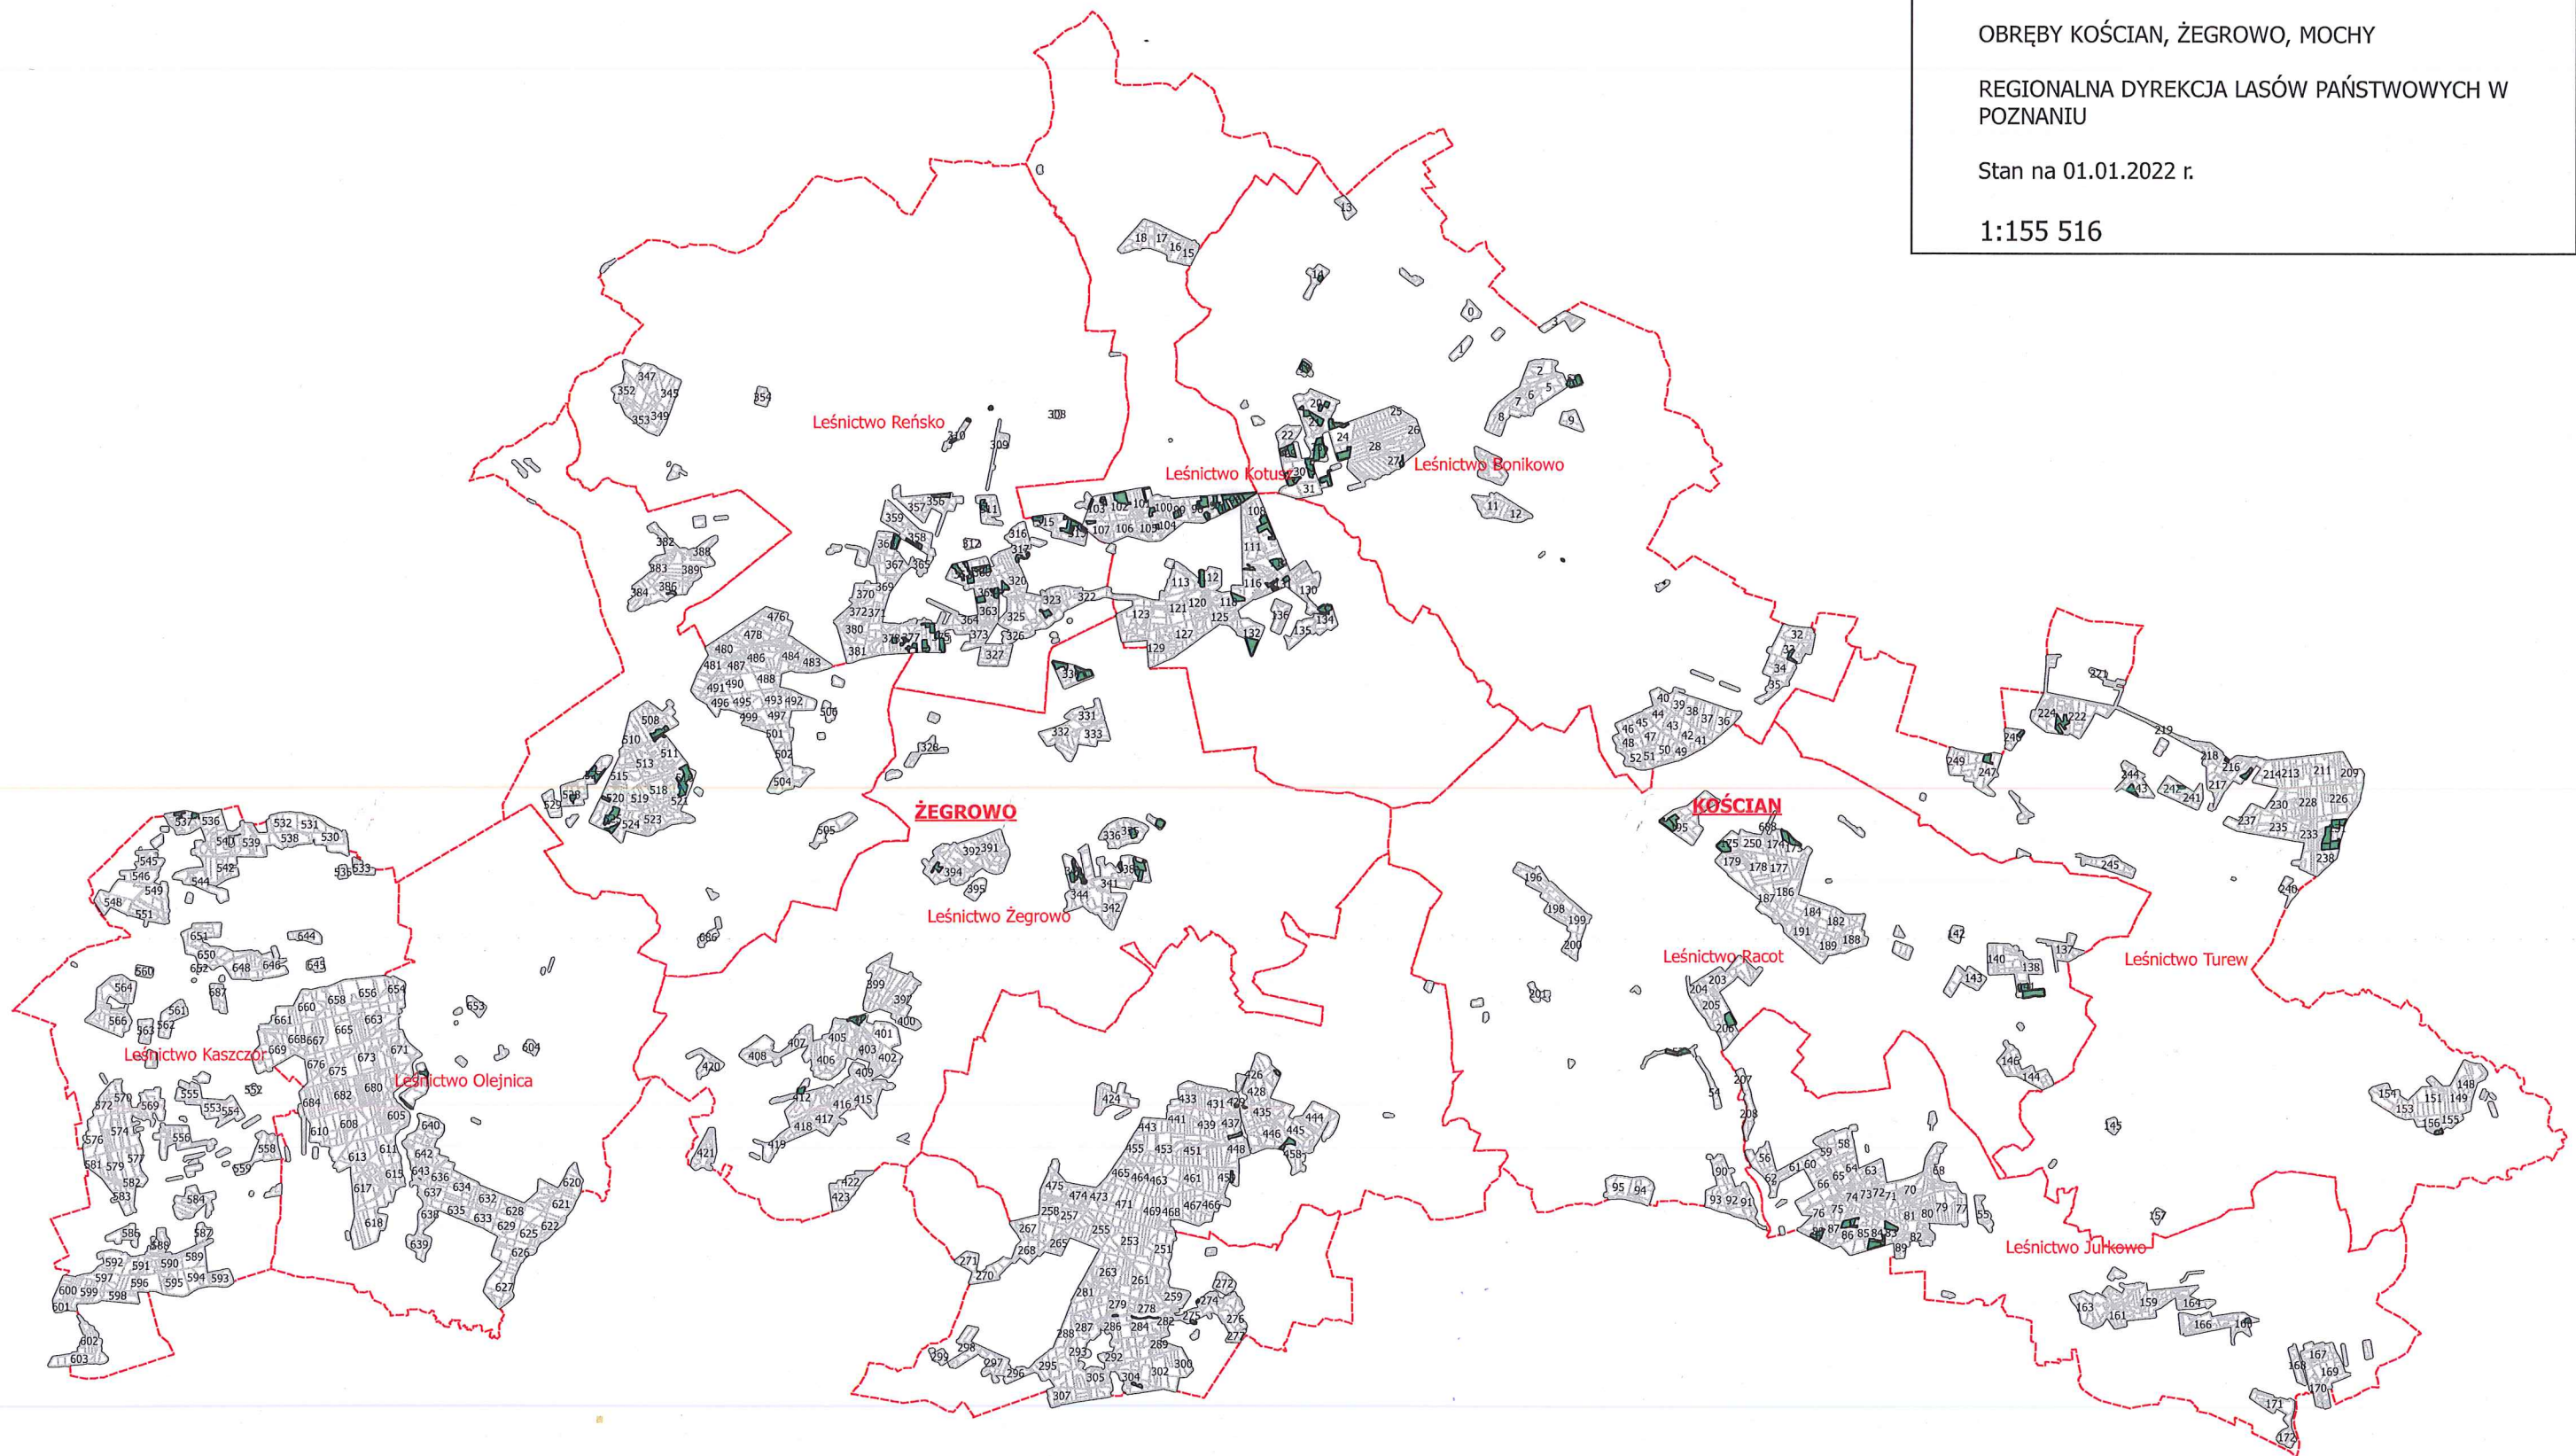

EKOSYSTEMY RZADKIE  
I ZAGROŻONE W SKALI EUROPY

HCVF 3.2  
NADLEŚNICTWO KOŚCIAN

OBREBY  
KOŚCIAN, ŻEGROWO, MOCHY

OBREBY KOŚCIAN, ŻEGROWO, MOCHY

REGIONALNA DYREKCJA LASÓW PAŃSTWOWYCH W  
POZNANIU

Stan na 01.01.2022 r.

1:155 516

Legenda

 HCVF 3.2