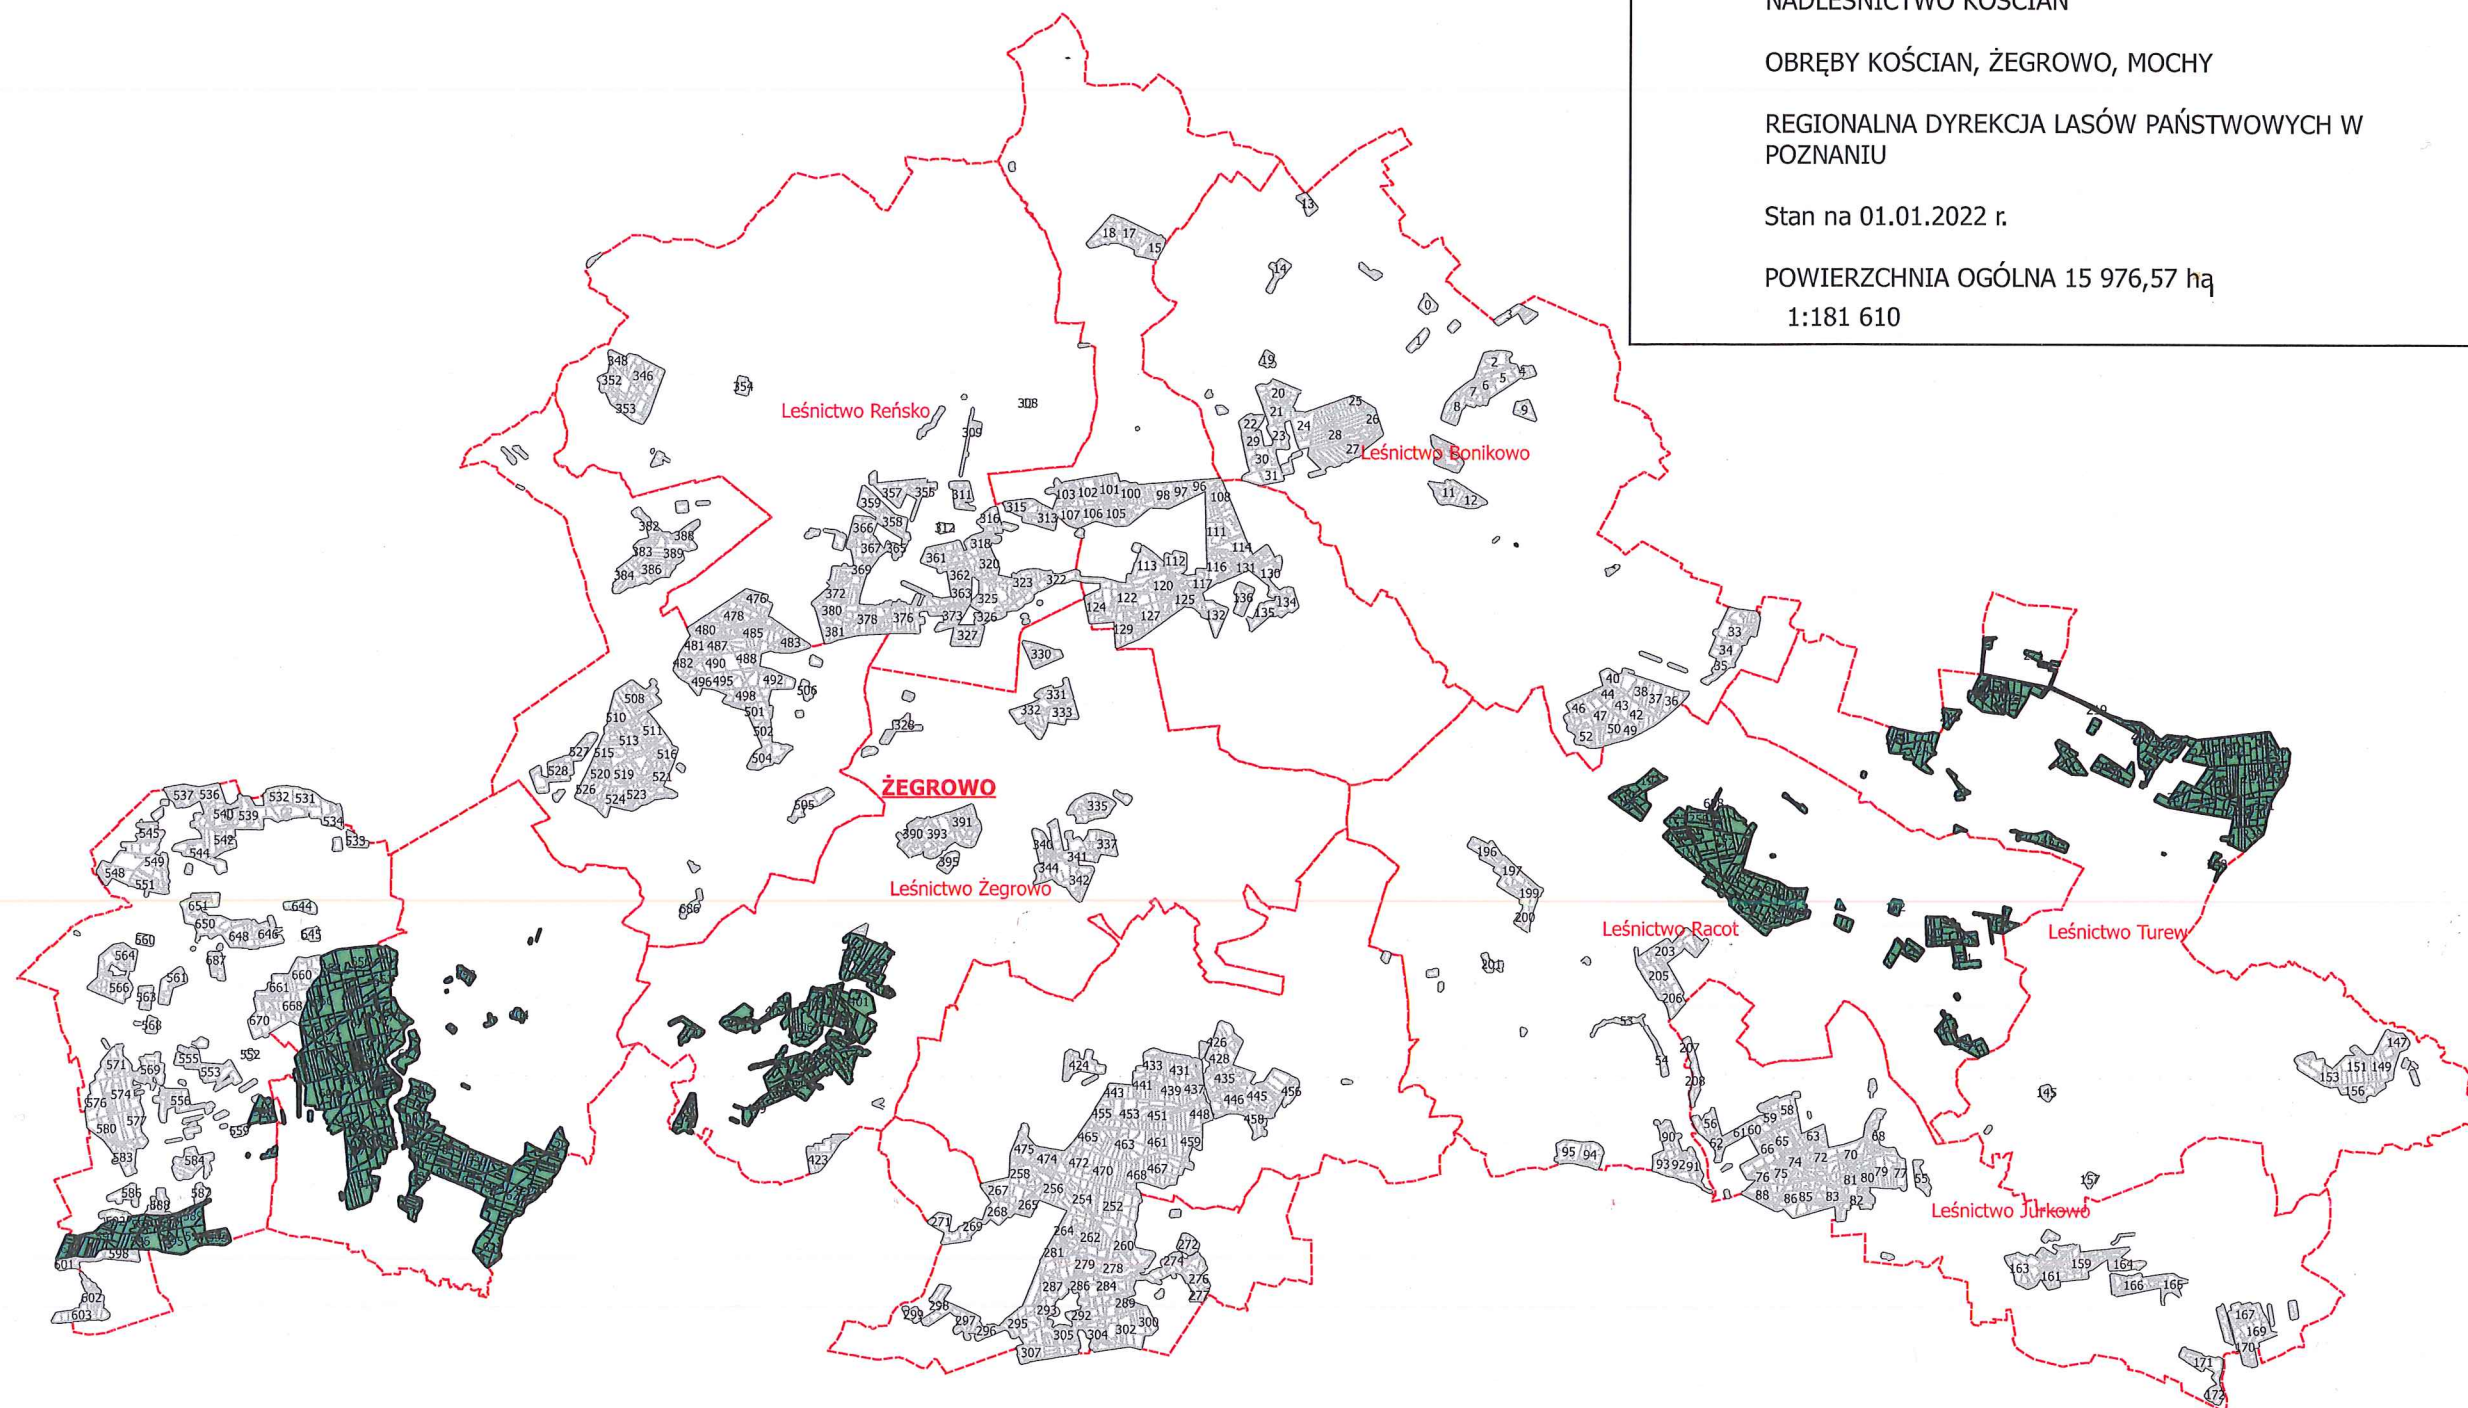

**OBSZARY CHRONIONE  
W PARKACH KRAJOBRAZOWYCH  
HCVF 1.1.b**

NADLEŚNICTWO KOŚCIAN

OBREĘBY KOŚCIAN, ŻEGROWO, MOCHY

REGIONALNA DYREKCJA LASÓW PAŃSTWOWYCH W  
POZNANIU

Stan na 01.01.2022 r.

POWIERZCHNIA OGÓLNA 15 976,57 ha

1:181 610

Legenda

■ HCVF1.1.b