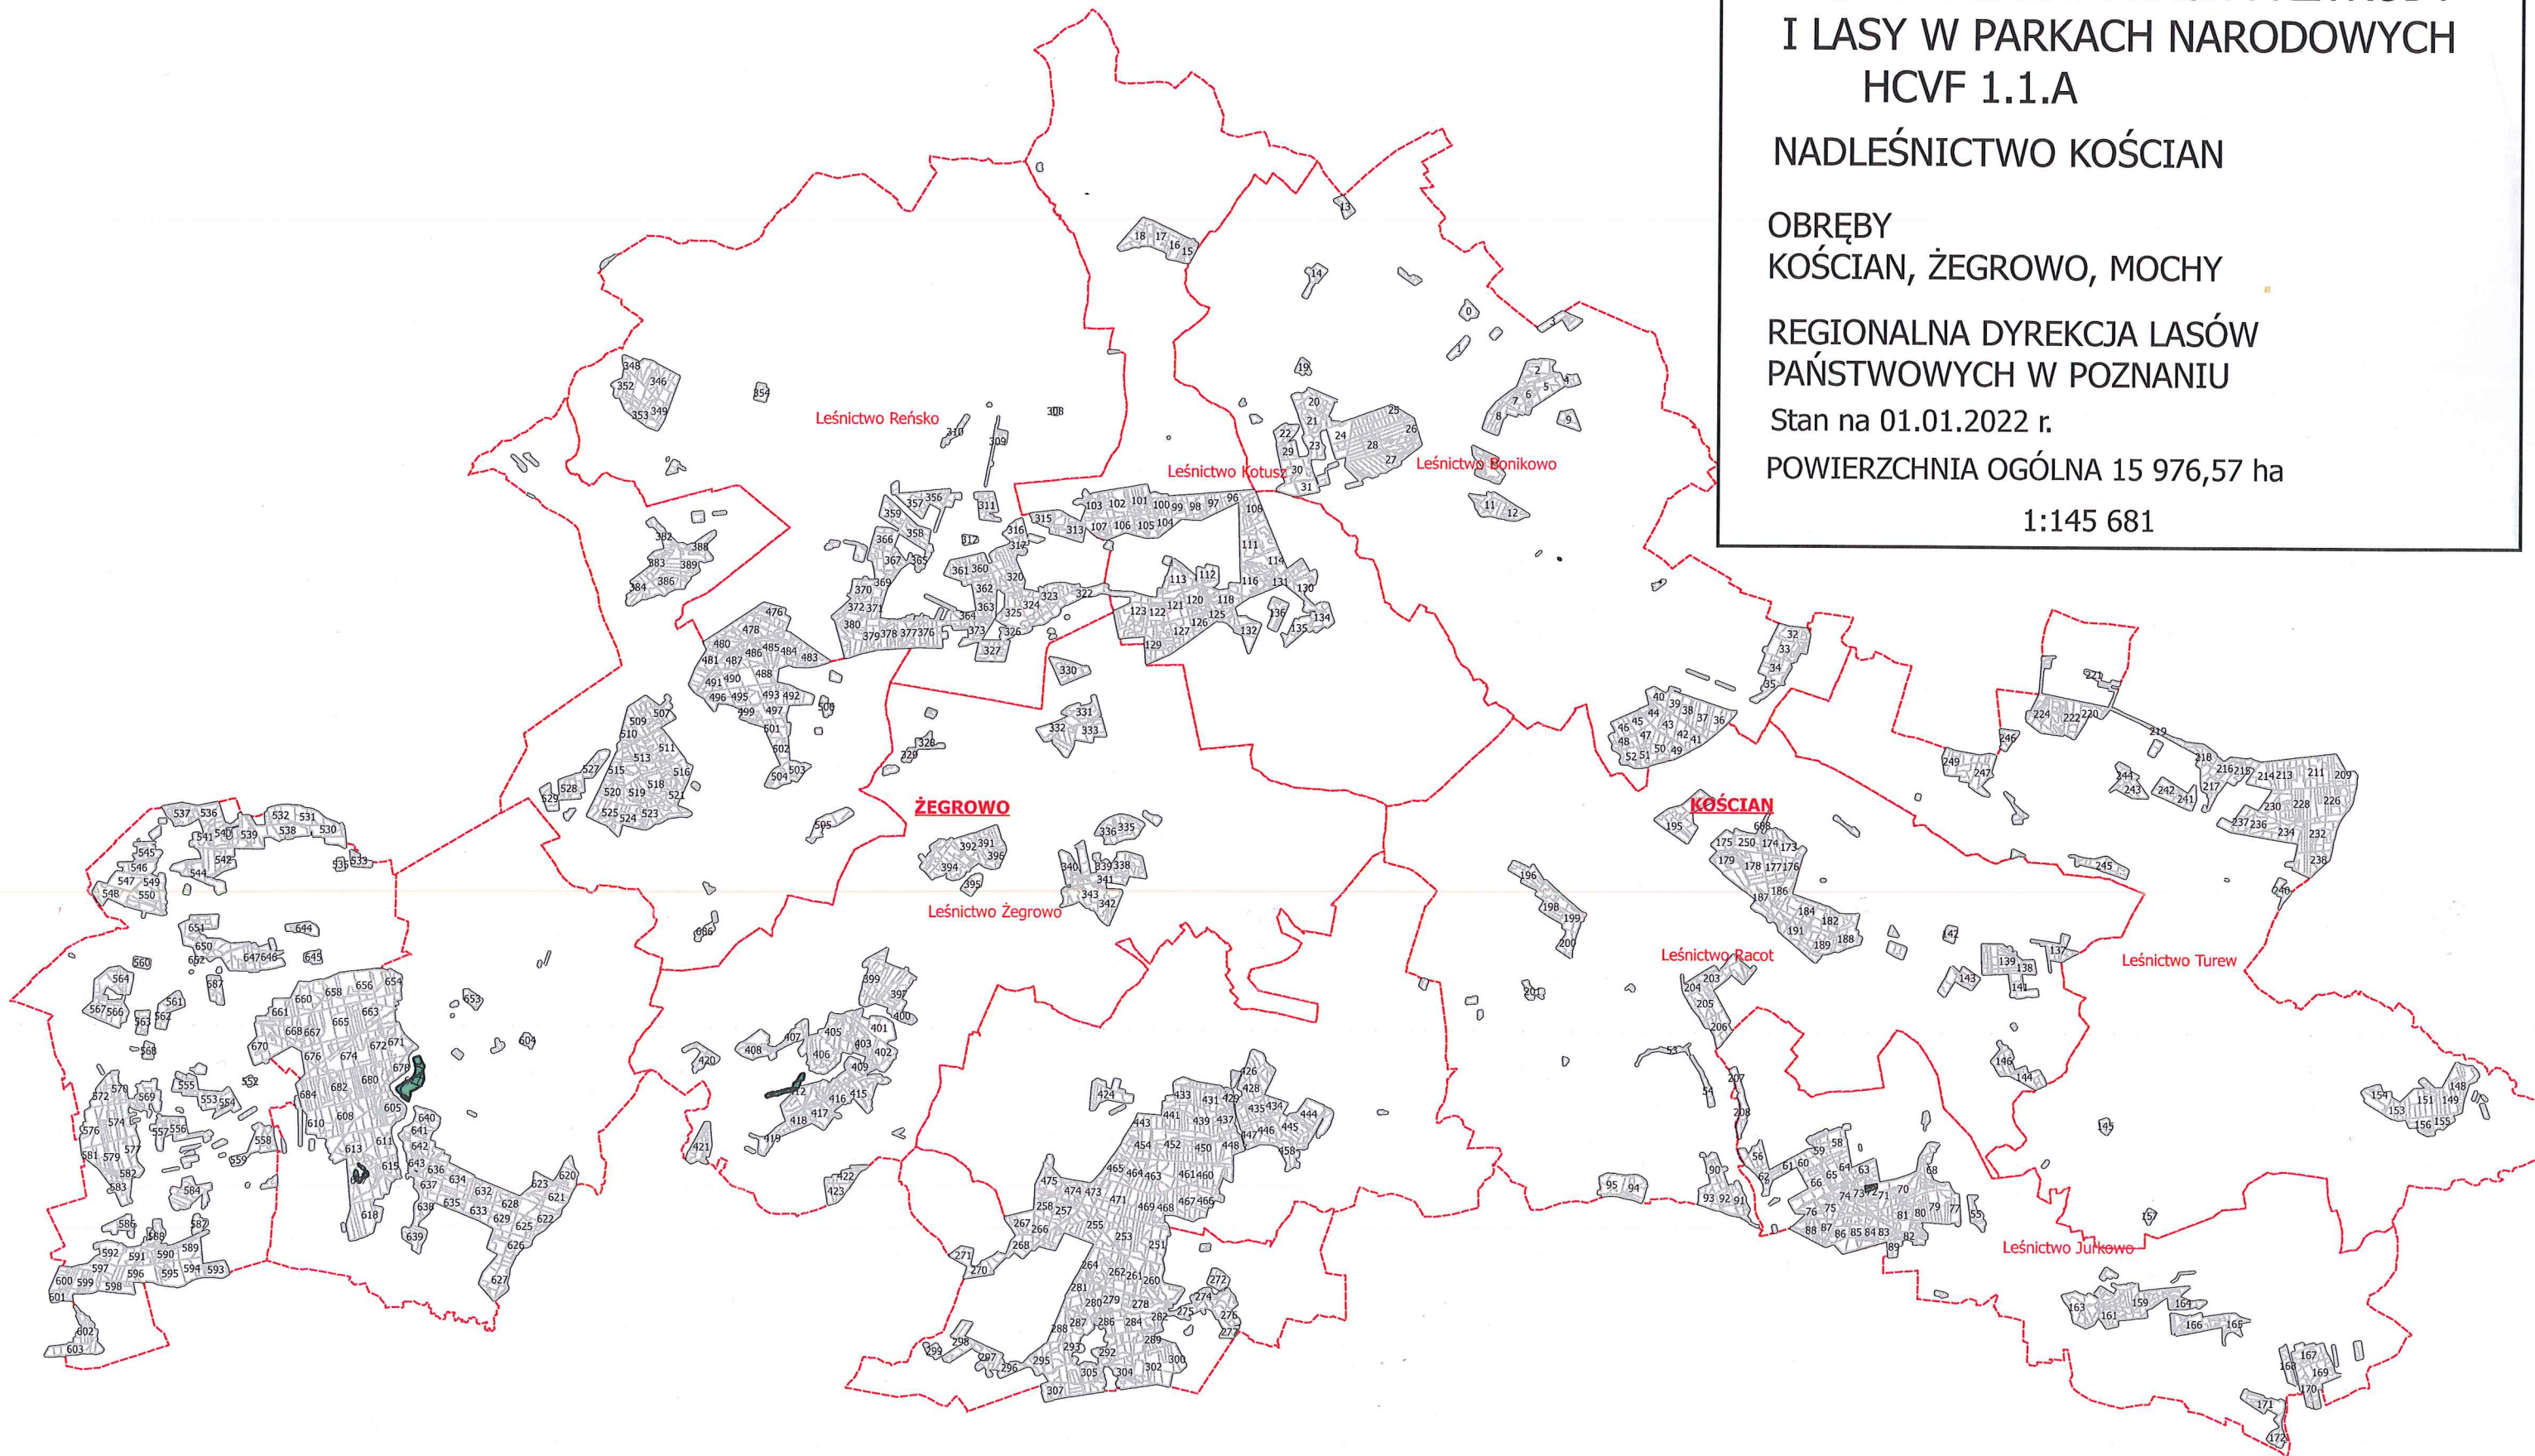

LASY W REZERWATACH PRZYRODY
I LASY W PARKACH NARODOWYCH
HCVF 1.1.A

NADLEŚNICTWO KOŚCIAN

OBREĘBY
KOŚCIAN, ŻEGROWO, MOCHY

REGIONALNA DYREKCJA LASÓW
PAŃSTWOWYCH W POZNANIU

Stan na 01.01.2022 r.

POWIERZCHNIA OGÓLNA 15 976,57 ha

1:145 681

Legenda

 HCVF 1.1a