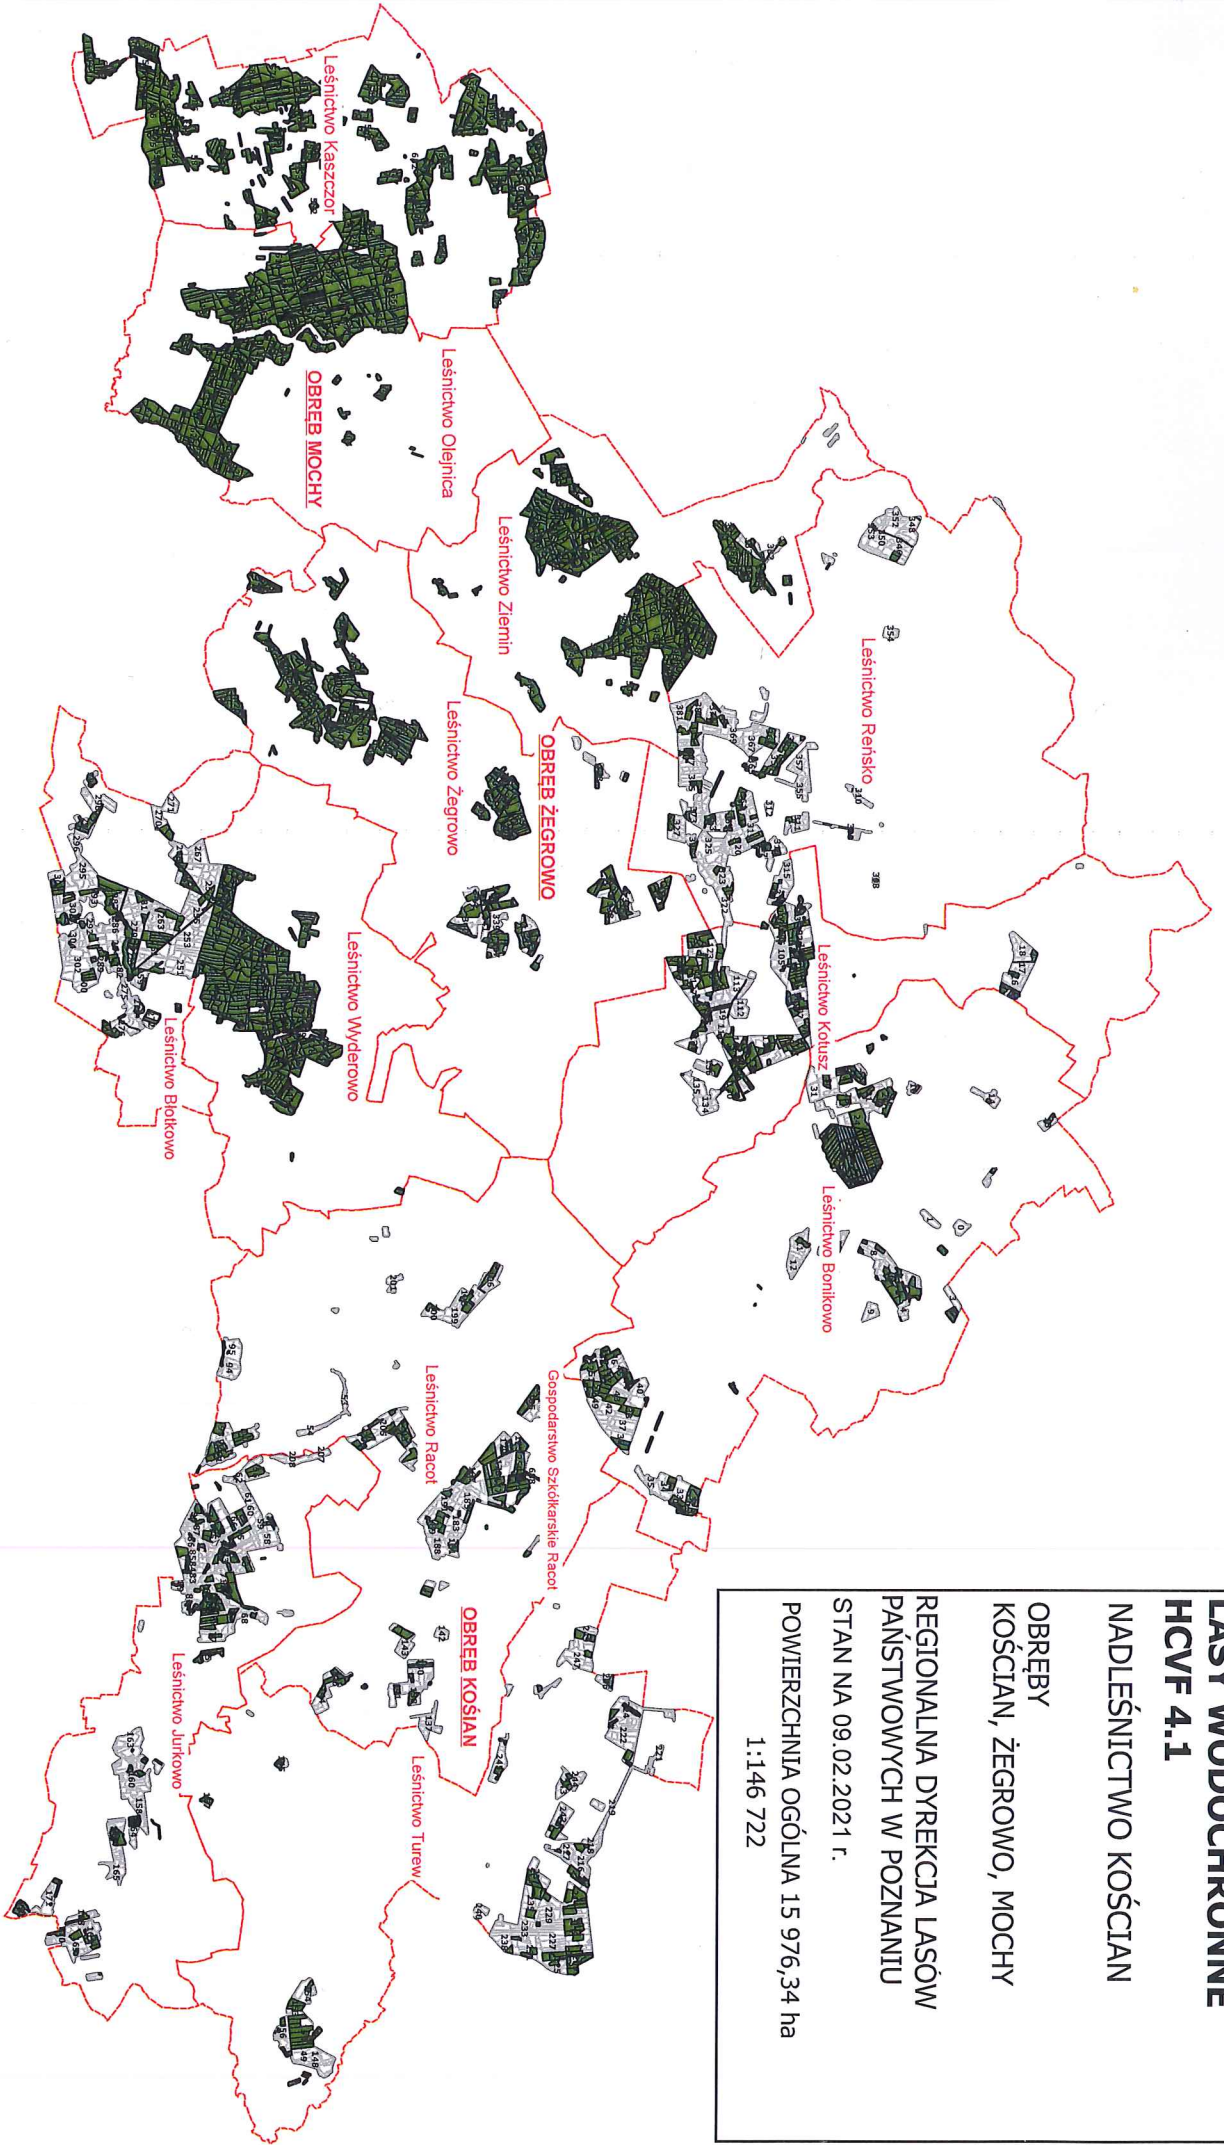

**LASY WODOCHRONNE**  
**HCVF 4.1**  
NADLEŚNICTWO KOŚCIAN  
OBRĘBY  
KOŚCIAN, ŻEGROWO, MOCHY  
REGIONALNA DYREKCJA LASÓW  
PAŃSTWOWYCH W POZNANIU  
STAN NA 09.02.2021 r.  
POWIERZCHNIA OGÓLNA 15 976,34 ha  
1:146 722

**Legenda**  
HCVF 4.1