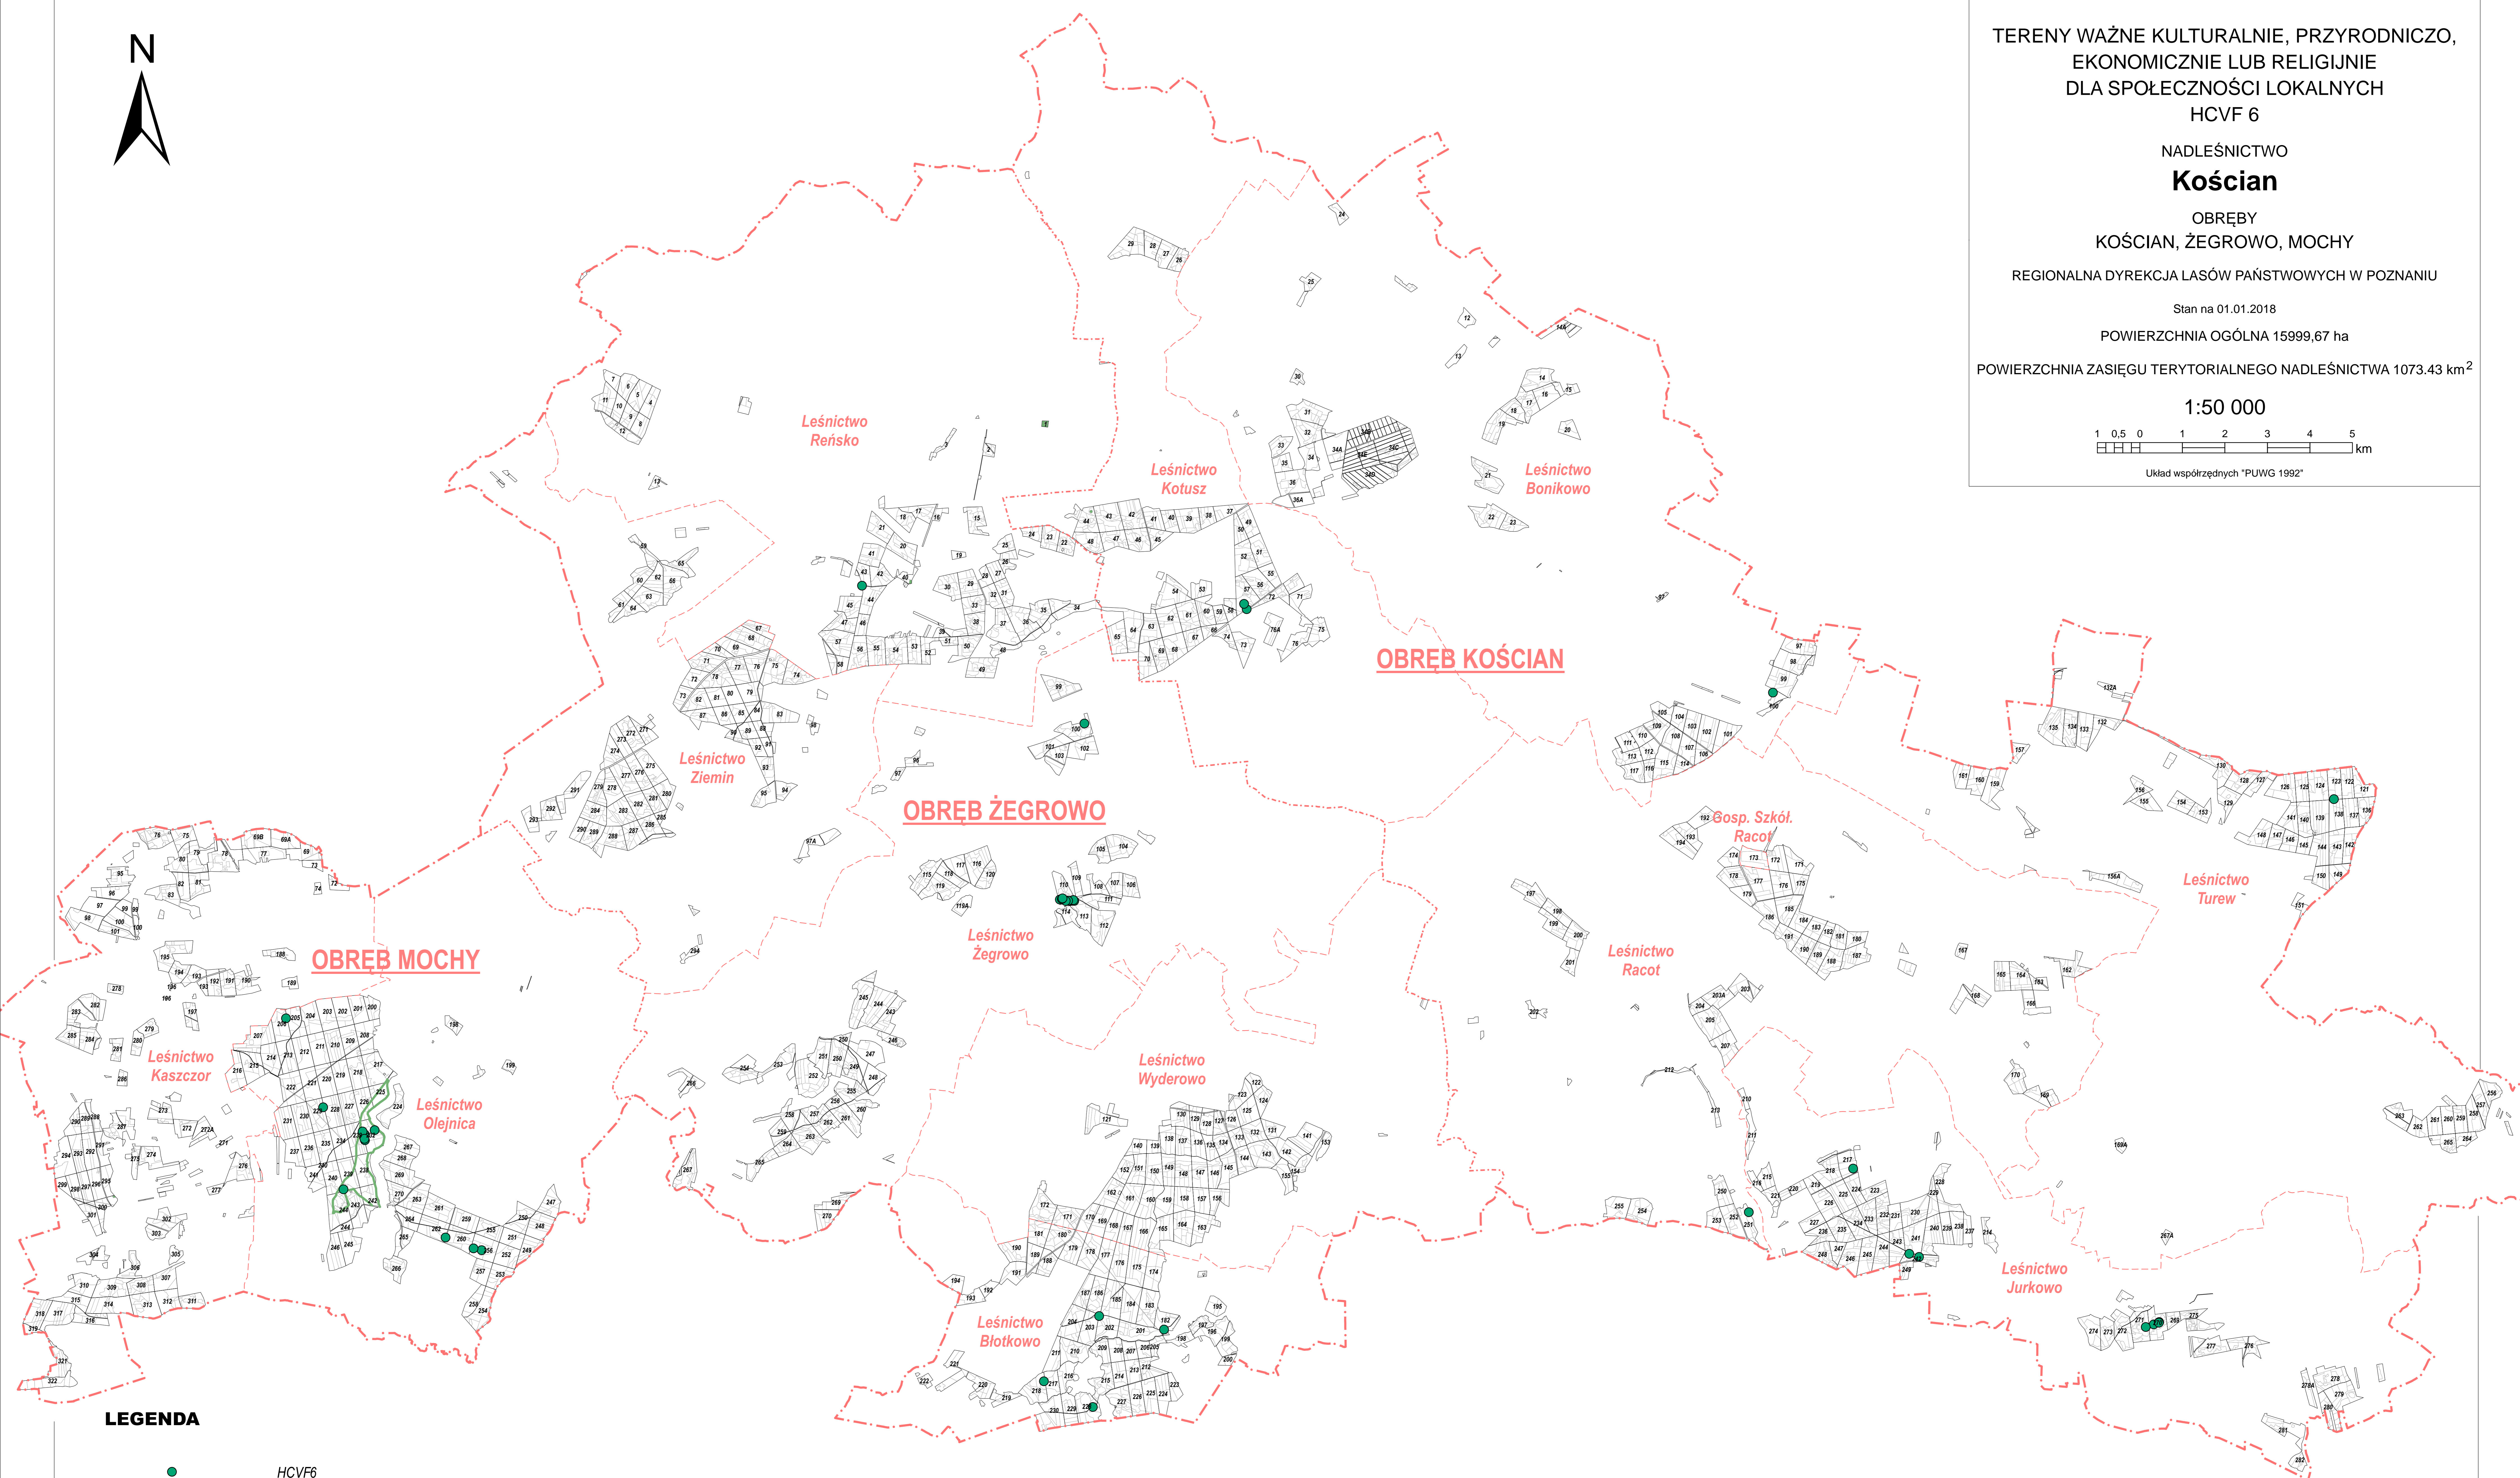

TERENY WAŻNE KULTURALNIE, PRZYRODNICZO,  
EKONOMICZNIE LUB RELIGIJNIE  
DLA SPOŁECZNOŚCI LOKALNYCH  
HCVF 6

NADLEŚNICTWO

**Kościan**

OBRĘBY

KOŚCIAN, ŻEGROWO, MOCHY

REGIONALNA DYREKCJA LASÓW PAŃSTWOWYCH W POZNANIU

Stan na 01.01.2018

POWIERZCHNIA OGÓLNA 15999,67 ha

POWIERZCHNIA ZASIĘGU TERYTORIALNEGO NADLEŚNICTWA 1073.43 km<sup>2</sup>

1:50 000

Układ współrzędnych "PUWG 1992"

**LEGENDA**

● HCVF6

— HCVF6

■ HCVF6