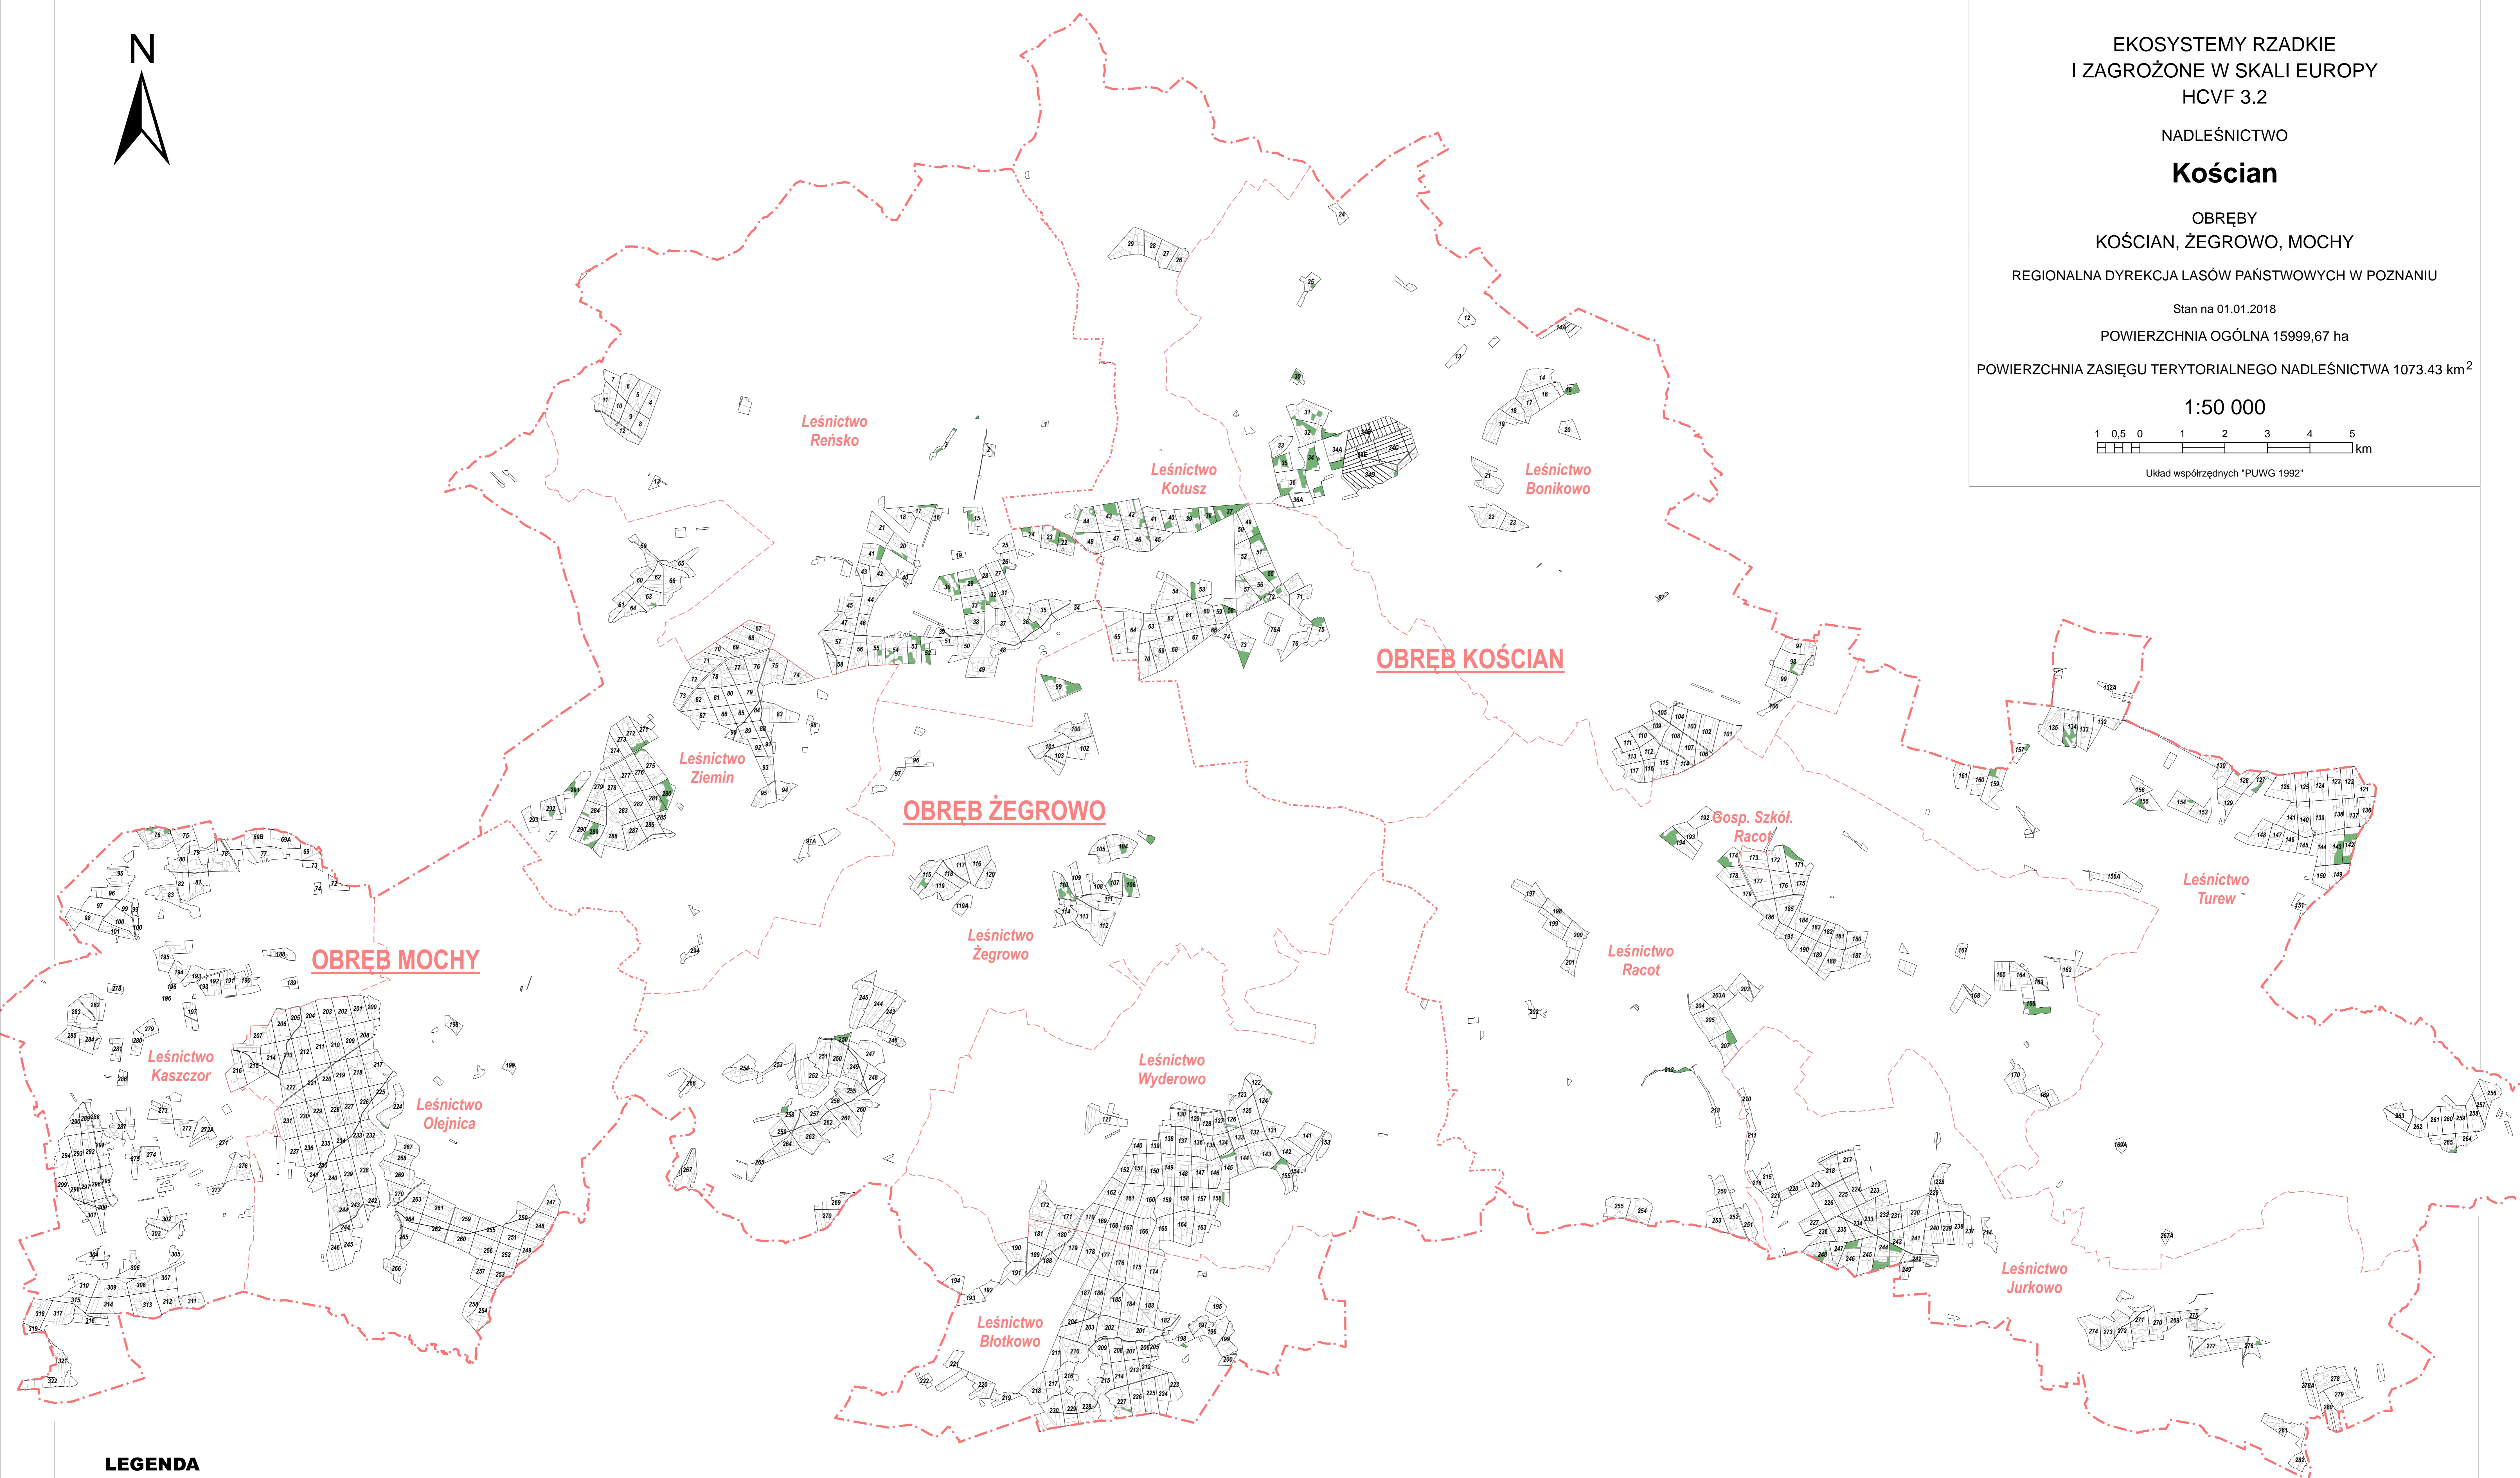

EKOSYSTEMY RZADKIE
I ZAGROŻONE W SKALI EUROPY
HCVF 3.2

NADLEŚNICTWO

Kościan

OBRĘBY

KOŚCIAN, ŻEGROWO, MOCHY

REGIONALNA DYREKCJA LASÓW PAŃSTWOWYCH W POZNANIU

Stan na 01.01.2018

POWIERZCHNIA OGÓLNA 15999,67 ha

POWIERZCHNIA ZASIĘGU TERYTORIALNEGO NADLEŚNICTWA 1073.43 km²

1:50 000

Układ współrzędnych "PUWG 1992"

LEGENDA

HCVF3.2