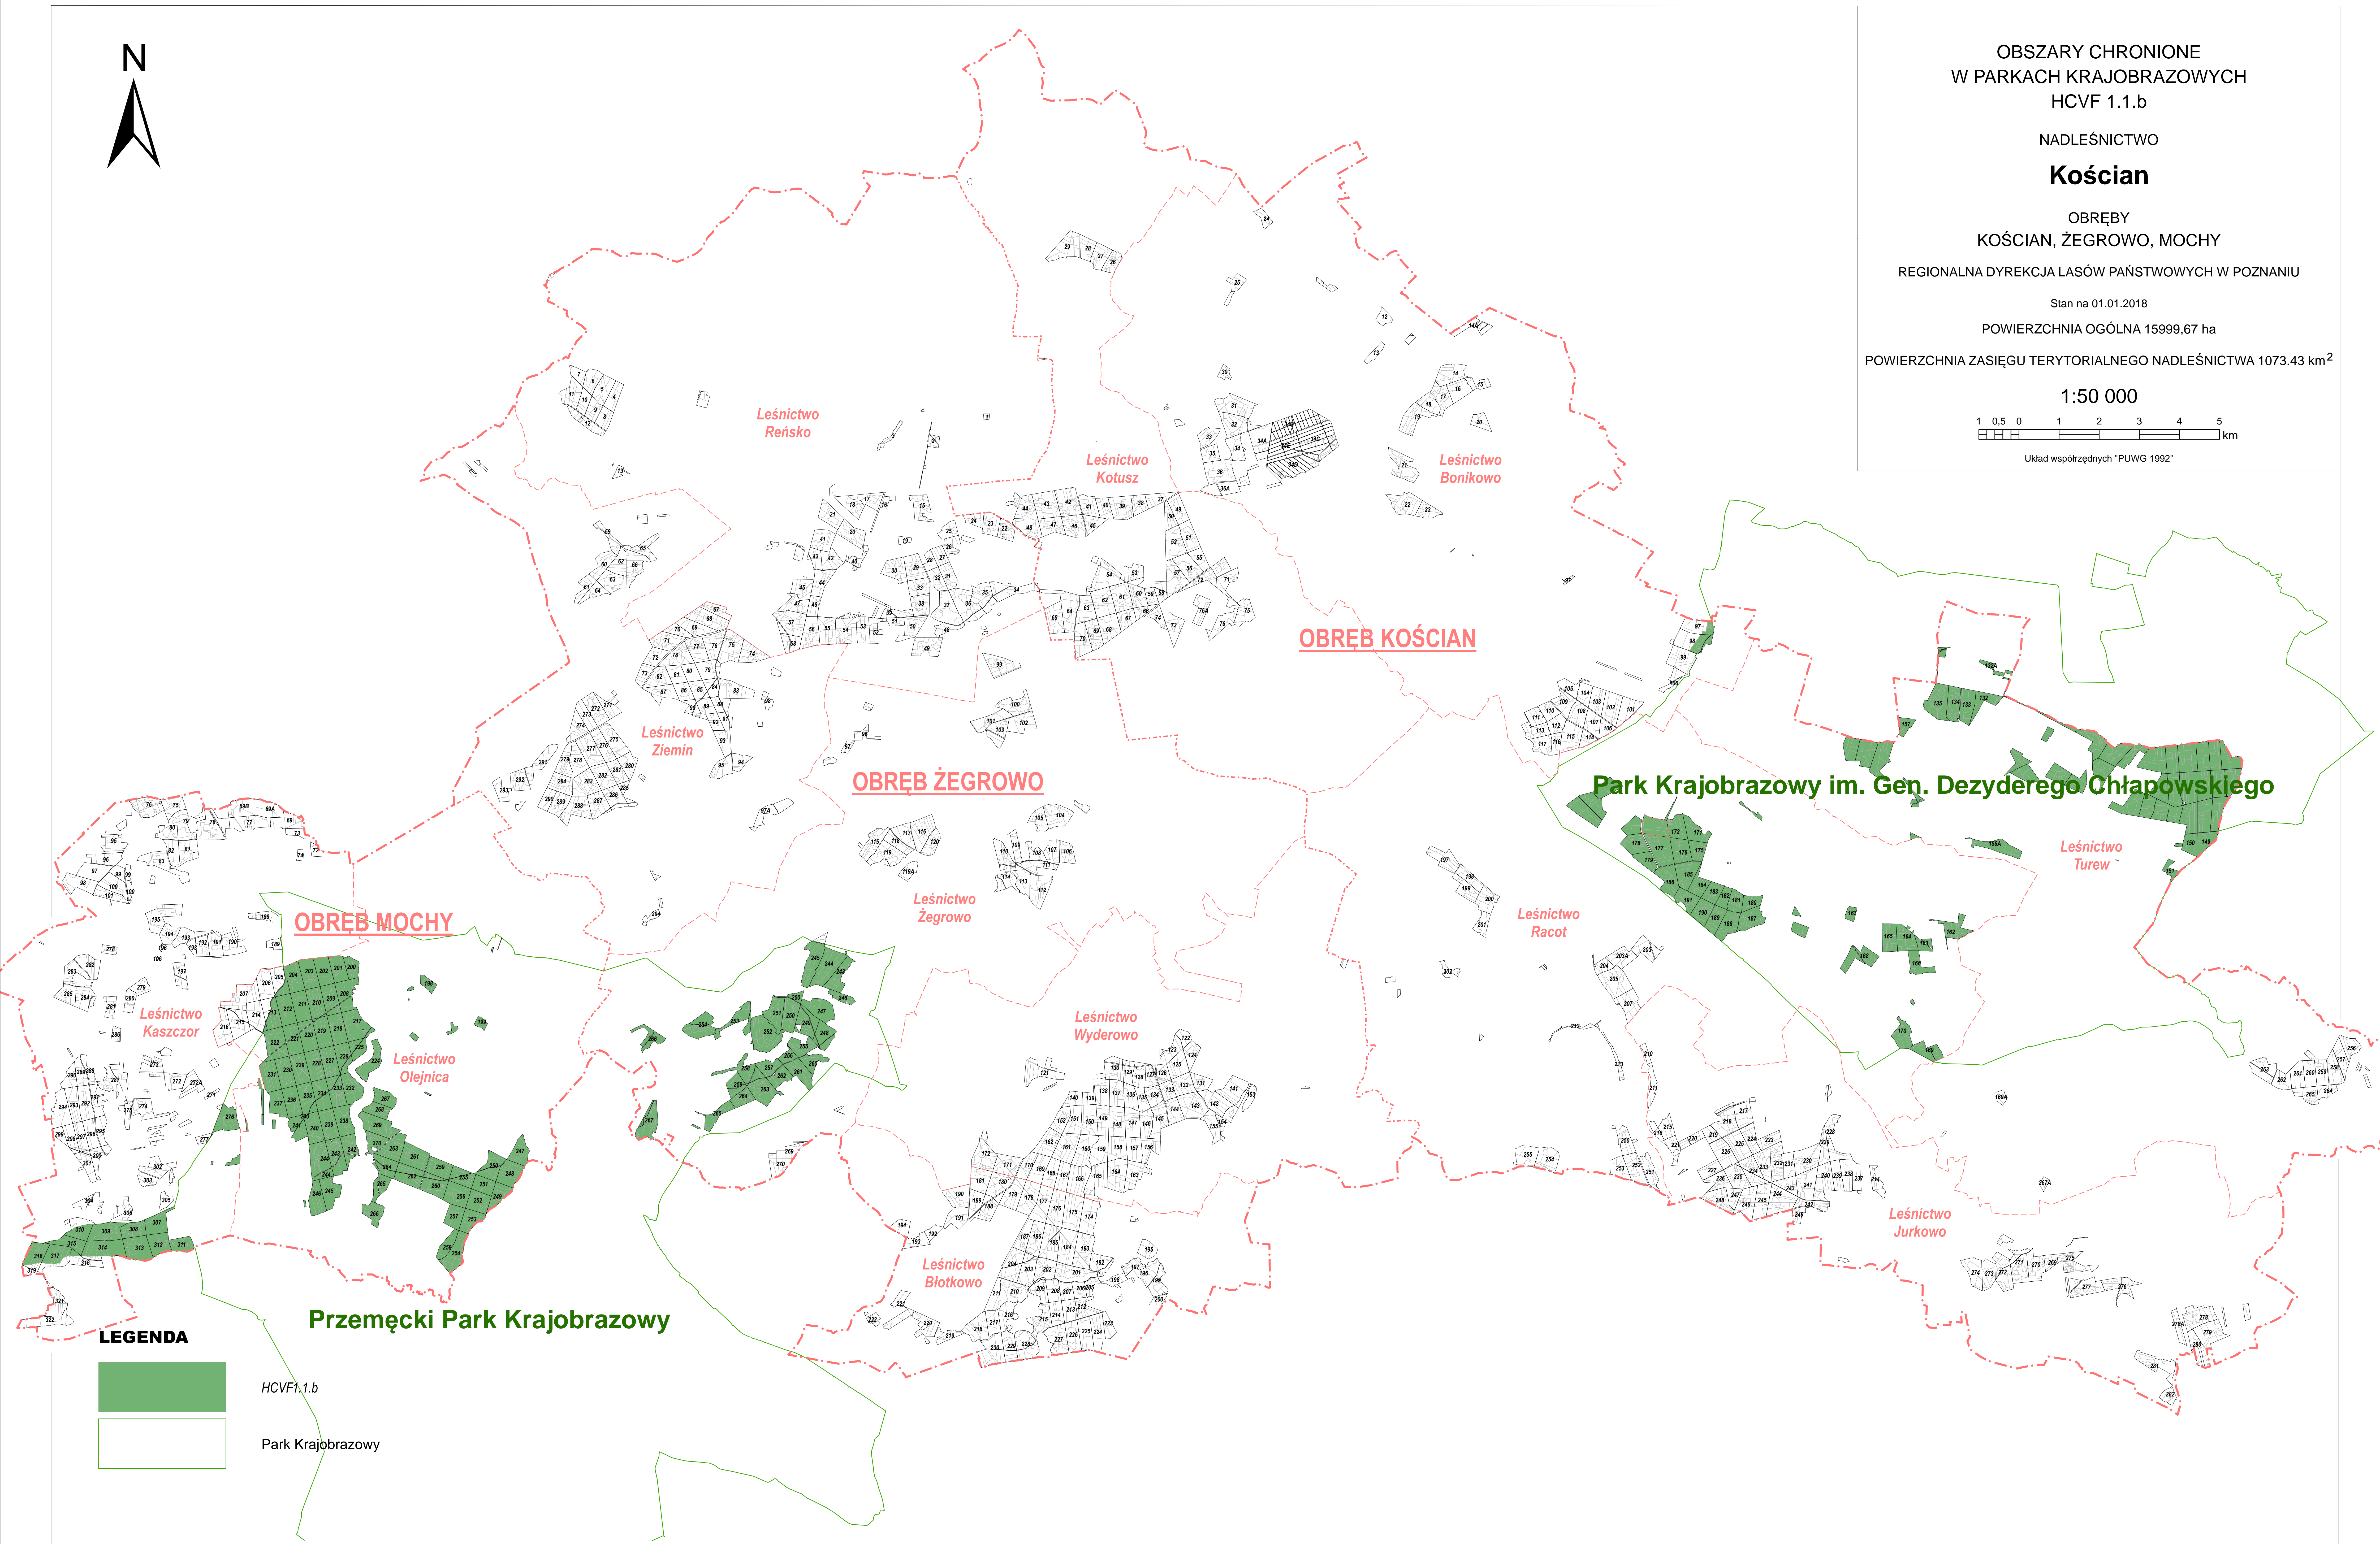

OBSZARY CHRONIONE
W PARKACH KRAJOBRAZOWYCH
HCVF 1.1.b

NADLEŚNICTWO

Kościan

OBRĘBY
KOŚCIAN, ŻEGROWO, MOCHY

REGIONALNA DYREKCJA LASÓW PAŃSTWOWYCH W POZNANIU

Stan na 01.01.2018

POWIERZCHNIA OGÓLNA 15999,67 ha

POWIERZCHNIA ZASIĘGU TERYTORIALNEGO NADLEŚNICTWA 1073.43 km²

1:50 000

Układ współrzędnych "PUWG 1992"

LEGENDA

-  HCVF1.1.b
-  Park Krajobrazowy